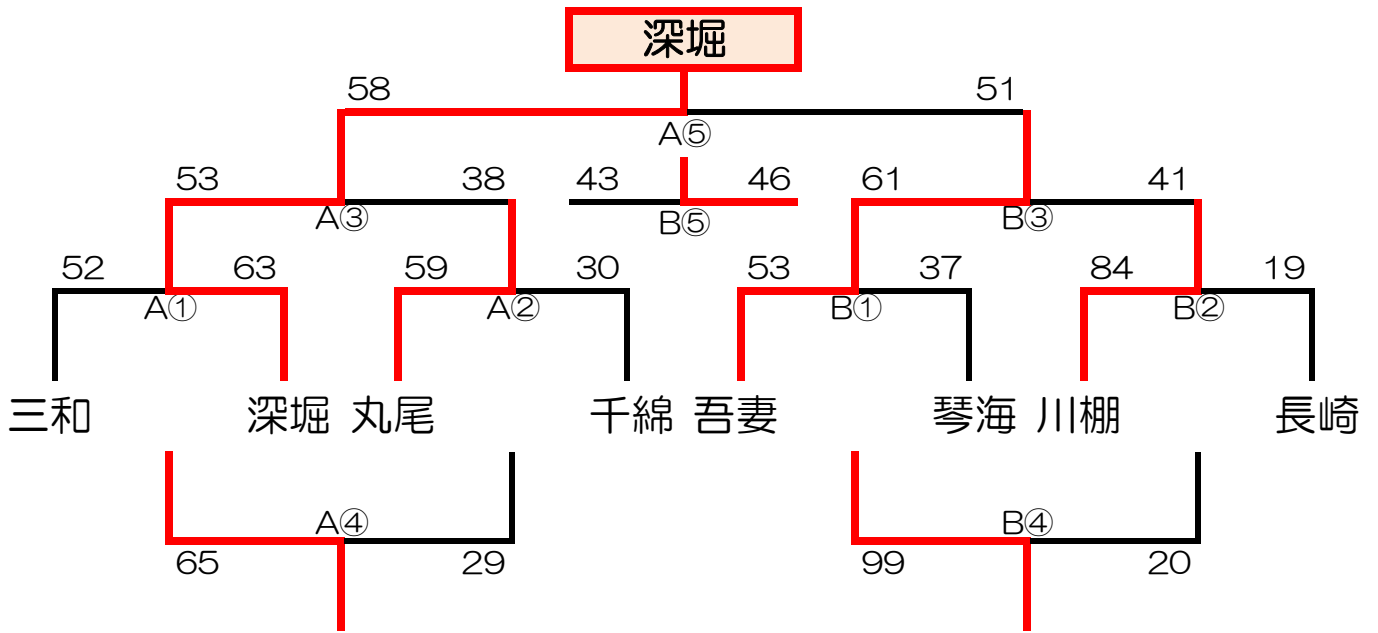

第7回長崎トライアルリーグ新人戦1位リーグ（2日目）

日 時	11月30日（日）第2試合アップ 8:00～ 第1試合アップ8:30～
会 場	桜馬場中学校
試合時間	8-②-8-⑩-8-②-8（試合間10分）
会場責任者	桜馬場中学校津村

順	開始時刻	対戦・審判割	
		Aコート	Bコート
①	9:00	桜馬場 vs 西彼	有明 vs 三重
		TO 大崎 ・ 大浦	TO 三川 ・ 諫早
②	10:30	大崎 vs 大浦	三川 vs 諫早
		TO 桜馬場 ・ 西彼	TO 有明 ・ 三重
③	12:00	A①勝 vs A②勝	B①勝 vs B②勝
		A④で対戦する2チーム	B④で対戦する2チーム
④	13:30	A①負 vs A②負	B①負 vs B②負
		A③で対戦した2チーム	B③で対戦した2チーム
⑤	15:00	A③勝 vs B③勝	A③負 vs B③負
		打ち合わせで決定(公認優先)	打ち合わせで決定
閉会式			

第7回長崎トライアルリーグ新人戦2位リーグ（2日目）

日 時	11月30日（日）第2試合アップ 8:00～ 第1試合アップ8:30～
会 場	附属中学校
試合時間	8-②-8-⑩-8-②-8（試合間10分）
会場責任者	附属中学校 丸山

順	開始時刻	対戦・審判割	
		Aコート	Bコート
①	9:00	附属 vs 長与第二	西浦上 vs 北諫早
		TO 山澄 ・ 梅香崎	TO 愛野 ・ 東長崎
②	10:30	山澄 vs 梅香崎	愛野 vs 東長崎
		TO 附属 ・ 長与第二	TO 西浦上 ・ 北諫早
③	12:00	A①勝 vs A②勝	B①勝 vs B②勝
		A④で対戦する2チーム	B④で対戦する2チーム
④	13:30	A①負 vs A②負	B①負 vs B②負
		A③で対戦した2チーム	B③で対戦した2チーム
⑤	15:00	A③勝 vs B③勝	A③負 vs B③負
		打ち合わせで決定(公認優先)	打ち合わせで決定
閉会式			

第7回長崎トライアルリーグ新人戦3位リーグ（2日目）

日 時	11月30日（日）第2試合アップ 8:00～ 第1試合アップ8:30～
会 場	三和体育館
試合時間	8-②-8-⑩-8-②-8（試合間10分）
会場責任者	三和体育館 高谷

順	開始時刻	対戦・審判割	
		Aコート	Bコート
①	9:00	三和 vs 深堀	吾妻 vs 琴海
		TO 丸尾 ・ 千綿	TO 川棚 ・ 長崎
②	10:30	丸尾 vs 千綿	川棚 vs 長崎
		TO 三和 ・ 深堀	TO 吾妻 ・ 琴海
③	12:00	A①勝 vs A②勝	B①勝 vs B②勝
		A④で対戦する2チーム	B④で対戦する2チーム
④	13:30	A①負 vs A②負	B①負 vs B②負
		A③で対戦した2チーム	B③で対戦した2チーム
⑤	15:00	A③勝 vs B③勝	A③負 vs B③負
		打ち合わせで決定(公認優先)	打ち合わせで決定
閉会式			