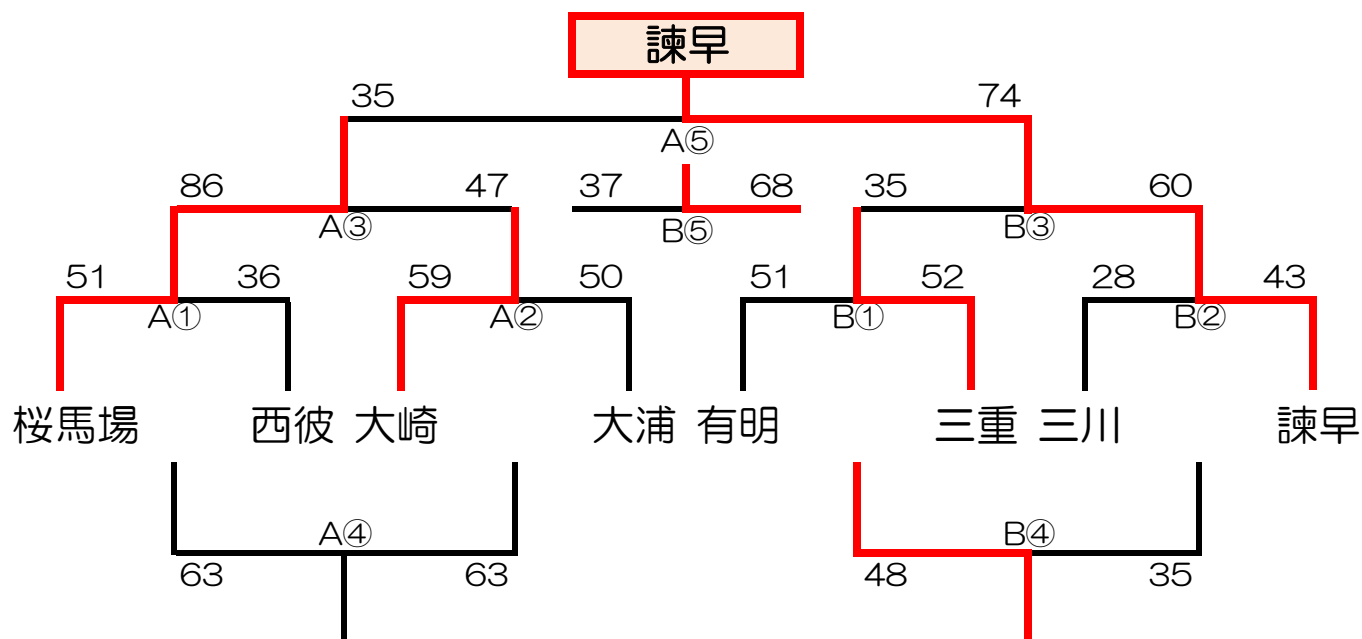

第7回長崎トライアルリーグ新人戦1位リーグ（2日目）

日 時	11月30日（日）第2試合アップ 8:00～ 第1試合アップ8:30～
会 場	桜馬場中学校
試合時間	8-②-8-⑩-8-②-8（試合間10分）
会場責任者	桜馬場中学校津村

順	開始時刻	対戦・審判割	
		Aコート	Bコート
①	9:00	桜馬場 vs 西彼	有明 vs 三重
		TO 大崎 ・ 大浦	TO 三川 ・ 諫早
②	10:30	大崎 vs 大浦	三川 vs 諫早
		TO 桜馬場 ・ 西彼	TO 有明 ・ 三重
③	12:00	A①勝 vs A②勝	B①勝 vs B②勝
		A④で対戦する2チーム	B④で対戦する2チーム
④	13:30	A①負 vs A②負	B①負 vs B②負
		A③で対戦した2チーム	B③で対戦した2チーム
⑤	15:00	A③勝 vs B③勝	A③負 vs B③負
		打ち合わせで決定(公認優先)	打ち合わせで決定
閉会式			

第7回長崎トライアルリーグ新人戦2位リーグ（2日目）

日 時	11月30日（日）第2試合アップ 8:00～ 第1試合アップ8:30～
会 場	附属中学校
試合時間	8-②-8-⑩-8-②-8（試合間10分）
会場責任者	附属中学校 丸山

順	開始時刻	対戦・審判割	
		Aコート	Bコート
①	9:00	附属 vs 長与第二	西浦上 vs 北諫早
		TO 山澄 ・ 梅香崎	TO 愛野 ・ 東長崎
②	10:30	山澄 vs 梅香崎	愛野 vs 東長崎
		TO 附属 ・ 長与第二	TO 西浦上 ・ 北諫早
③	12:00	A①勝 vs A②勝	B①勝 vs B②勝
		A④で対戦する2チーム	B④で対戦する2チーム
④	13:30	A①負 vs A②負	B①負 vs B②負
		A③で対戦した2チーム	B③で対戦した2チーム
⑤	15:00	A③勝 vs B③勝	A③負 vs B③負
		打ち合わせで決定(公認優先)	打ち合わせで決定
閉会式			

第7回長崎トライアルリーグ新人戦3位リーグ（2日目）

日 時	11月30日（日）第2試合アップ 8:00～ 第1試合アップ8:30～
会 場	三和体育館
試合時間	8-②-8-⑩-8-②-8（試合間10分）
会場責任者	三和体育館 高谷

順	開始時刻	対戦・審判割	
		Aコート	Bコート
①	9:00	三和 vs 深堀	吾妻 vs 琴海
		TO 丸尾 ・ 千綿	TO 川棚 ・ 長崎
②	10:30	丸尾 vs 千綿	川棚 vs 長崎
		TO 三和 ・ 深堀	TO 吾妻 ・ 琴海
③	12:00	A①勝 vs A②勝	B①勝 vs B②勝
		A④で対戦する2チーム	B④で対戦する2チーム
④	13:30	A①負 vs A②負	B①負 vs B②負
		A③で対戦した2チーム	B③で対戦した2チーム
⑤	15:00	A③勝 vs B③勝	A③負 vs B③負
		打ち合わせで決定(公認優先)	打ち合わせで決定
閉会式			