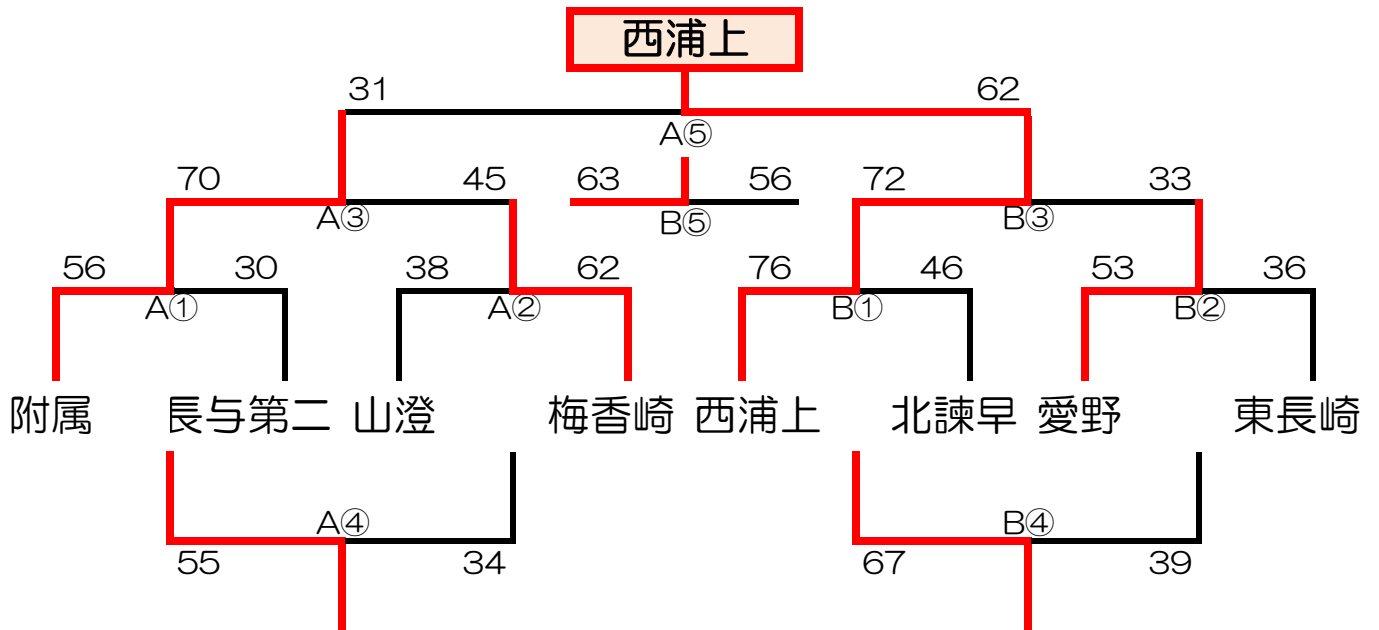

第7回長崎トライアルリーグ新人戦1位リーグ（2日目）

日 時	11月30日（日）第2試合アップ 8:00～ 第1試合アップ8:30～
会 場	桜馬場中学校
試合時間	8-②-8-⑩-8-②-8（試合間10分）
会場責任者	桜馬場中学校津村

順	開始時刻	対戦・審判割	
		Aコート	Bコート
①	9:00	桜馬場 vs 西彼	有明 vs 三重
		TO 大崎 ・ 大浦	TO 三川 ・ 諫早
②	10:30	大崎 vs 大浦	三川 vs 諫早
		TO 桜馬場 ・ 西彼	TO 有明 ・ 三重
③	12:00	A①勝 vs A②勝	B①勝 vs B②勝
		A④で対戦する2チーム	B④で対戦する2チーム
④	13:30	A①負 vs A②負	B①負 vs B②負
		A③で対戦した2チーム	B③で対戦した2チーム
⑤	15:00	A③勝 vs B③勝	A③負 vs B③負
		打ち合わせで決定(公認優先)	打ち合わせで決定
閉会式			

第7回長崎トライアルリーグ新人戦2位リーグ（2日目）

日 時	11月30日（日）第2試合アップ 8:00～ 第1試合アップ8:30～
会 場	附属中学校
試合時間	8-②-8-⑩-8-②-8（試合間10分）
会場責任者	附属中学校 丸山

順	開始時刻	対戦・審判割	
		Aコート	Bコート
①	9:00	附属 vs 長与第二	西浦上 vs 北諫早
		TO 山澄 ・ 梅香崎	TO 愛野 ・ 東長崎
②	10:30	山澄 vs 梅香崎	愛野 vs 東長崎
		TO 附属 ・ 長与第二	TO 西浦上 ・ 北諫早
③	12:00	A①勝 vs A②勝	B①勝 vs B②勝
		A④で対戦する2チーム	B④で対戦する2チーム
④	13:30	A①負 vs A②負	B①負 vs B②負
		A③で対戦した2チーム	B③で対戦した2チーム
⑤	15:00	A③勝 vs B③勝	A③負 vs B③負
		打ち合わせで決定(公認優先)	打ち合わせで決定
閉会式			

第7回長崎トライアルリーグ新人戦3位リーグ（2日目）

日 時	11月30日（日）第2試合アップ 8:00～ 第1試合アップ8:30～
会 場	三和体育館
試合時間	8-②-8-⑩-8-②-8（試合間10分）
会場責任者	三和体育館 高谷

順	開始時刻	対戦・審判割	
		Aコート	Bコート
①	9:00	三和 vs 深堀	吾妻 vs 琴海
		TO 丸尾 ・ 千綿	TO 川棚 ・ 長崎
②	10:30	丸尾 vs 千綿	川棚 vs 長崎
		TO 三和 ・ 深堀	TO 吾妻 ・ 琴海
③	12:00	A①勝 vs A②勝	B①勝 vs B②勝
		A④で対戦する2チーム	B④で対戦する2チーム
④	13:30	A①負 vs A②負	B①負 vs B②負
		A③で対戦した2チーム	B③で対戦した2チーム
⑤	15:00	A③勝 vs B③勝	A③負 vs B③負
		打ち合わせで決定(公認優先)	打ち合わせで決定
閉会式			