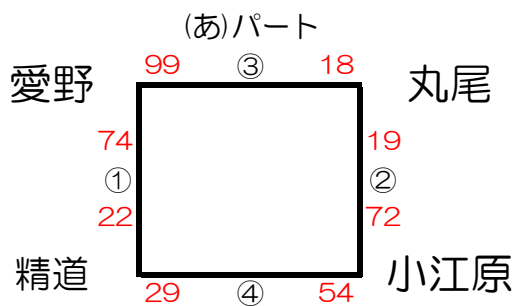

第10回長崎トライアルリーグ夏季交流戦（初日の結果）

三和会場