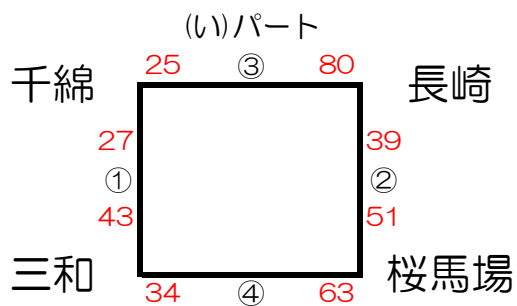

第10回長崎トライアルリーグ夏季交流戦（初日の結果）

三和会場