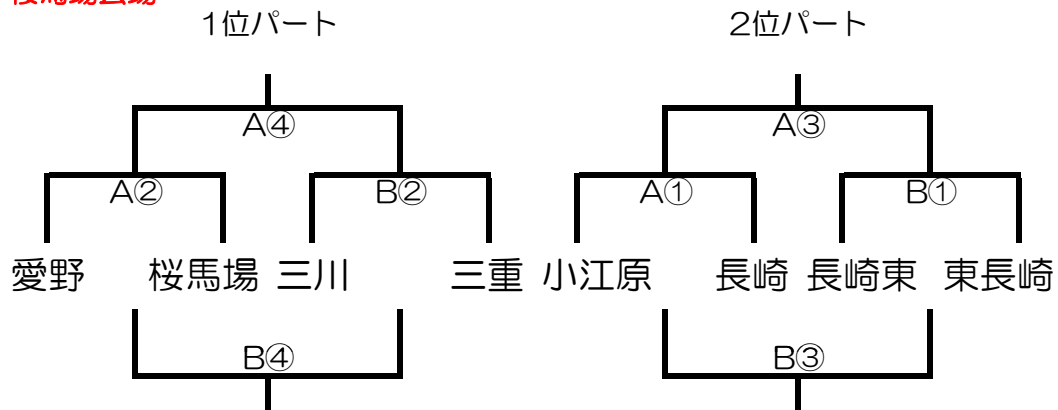

第10回長崎トライアルリーグ夏季交流大会（2日目）

桜馬場会場

順	開始時刻	対戦・審判割	
		Aコート	Bコート
①	9:30	小江原 vs 長崎 TO 愛野・桜馬場	長崎東 vs 東長崎 TO 三川・三重
②	10:30	愛野 vs 桜馬場 TO 小江原・長崎	三川 vs 三重 TO 長崎東・東長崎
休憩		昼食	
③	12:30	A①勝 vs B①勝 A④で対戦する2チーム	A1負 vs B1負 B④で対戦する2チーム
④	13:30	A②勝 vs B②勝 A③で対戦した2チーム	A②負 vs B②負 B③で対戦した2チーム
閉会式			

附属会場

順	開始時刻	対戦・審判割	
		Aコート	Bコート
①	9:30	丸尾 vs 千綿 TO 精道・三和	吾妻 vs 深堀 TO 長与二・附属
②	10:30	精道 vs 三和 TO 丸尾・千綿	長与二 vs 附属 TO 深堀・吾妻
休憩		昼食	
③	12:30	吾妻 vs 丸尾 TO 附属	千綿 vs 精道 TO 長与二
④	13:10	附属 vs 丸尾 TO 吾妻	千綿 vs 長与二 TO 精道
⑤	13:50	附属 vs 吾妻 TO 丸尾	精道 vs 長与二 TO 千綿
閉会式			

【諸連絡】

- ★練習は8:30から第2試合目のチーム、9:00から第1試合目のチームです。
- ★附属会場は選抜選考会参加チームがあるため交流戦となります。
- ★試合は7-②-7-⑦-7-②-7で行います(ゲーム間は10分です)
- ★附属会場は午後からハーフ戦7-②-7で行います(ゲーム間は10分です)
- ★附属会場の午後のハーフ戦では、自チーム審判を1Qずつ出して下さい

第10回長崎トライアルリーグ夏季交流戦（初日の結果）