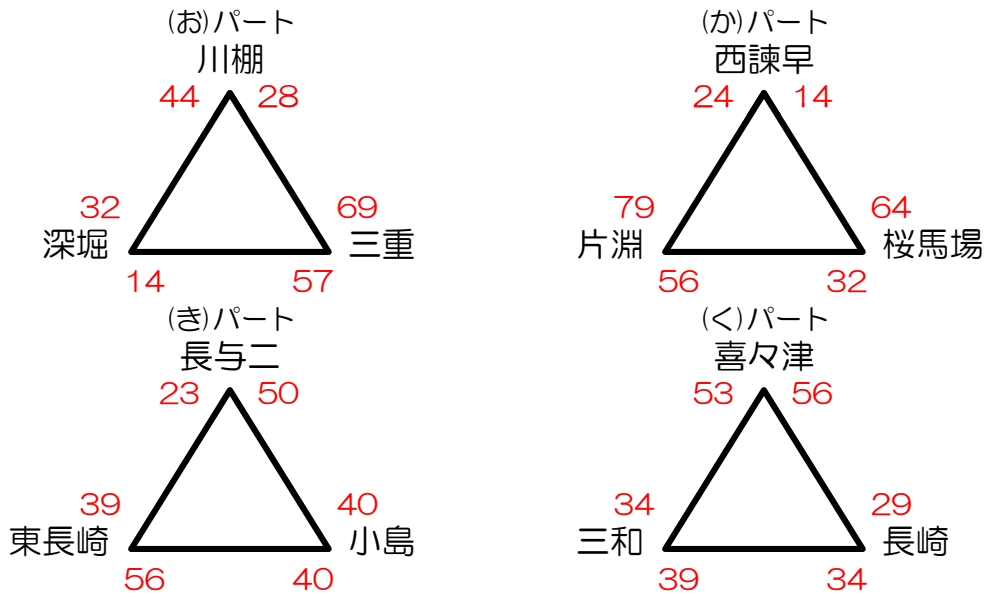

第12回長崎トライアルリーグ新人戦（初日）

日時	11月28日（土）指導者会 9:00 試合開始 9:30～
会場	深堀中学校（駐車場各チーム3台指導者含む）
参加費	3000円（1日目の朝、指導者会の時に集めます。）
会場責任者	深堀会場 高谷

時間	Aコート			Bコート		
①9:30	川棚	VS	深堀	西諫早	VS	片淵
	審判		小島	東長崎	審判	長崎
②10:30	長与二	VS	東長崎	喜々津	VS	三和
	審判		深堀	川棚	審判	片淵
③11:30	川棚	VS	三重	西諫早	VS	桜馬場
	審判		東長崎	長与二	審判	三和
④12:30	長与二	VS	小島	喜々津	VS	長崎
	審判		川棚	三重	審判	西諫早
⑤13:30	深堀	VS	三重	片淵	VS	桜馬場
	審判		長与二	小島	審判	喜々津
⑥14:30	東長崎	VS	小島	三和	VS	長崎
	審判		三重	深堀	審判	桜馬場

1. 【諸連絡】
2. ★開場は8:20です。（それより早く到着しないようにしてください。）
   - ★練習は8:30から第2試合目のチーム、9:00から第1試合目のチームです。
   - ★指導者会は9:00からステージで行います。
   - ★試合は2日間とも7-②-7-⑦-7-②-7で行います(ゲーム間は10分です)
   - ★TOは審判割り当ての両チームから選出して下さい
   - ★駐車台数を守ってください。（近隣施設への無断駐車はやめてください。）
   - ★弁当がらなどのゴミは責任もって持ち帰ってください。
   - ★喫煙は指定場所で行いますよう宜しくお願いします。
   - ★初日は試合後、審判・オフィシャルの割り当てがないチームは解散して構いません。