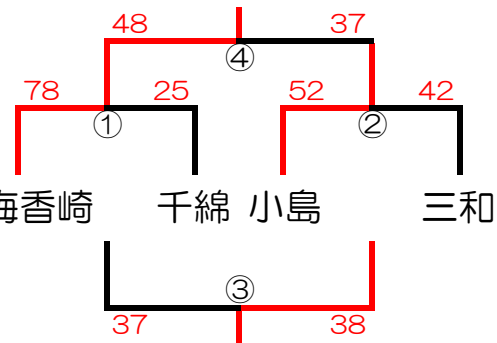

梅香崎会場

3位パート

順	開始時刻	対戦・審判割	
		丸尾会場	梅香崎会場
①	9:30	丸尾 vs 西浦上 TO 深堀・西諫早	梅香崎 vs 千綿 TO 小島・三和
②	10:30	深堀 vs 西諫早 TO 丸尾・西浦上	小島 vs 三和 TO 梅香崎・千綿
休憩			
昼食			
③	12:30	①負 vs ②負 ④で対戦する2チーム	①負 vs ②負 ④で対戦する2チーム
④	13:30	①勝 vs ②勝 ③で対戦した2チーム	①勝 vs ②勝 ③で対戦した2チーム
閉会式			

【諸連絡】

- ★開場は8:20です。(それより早く到着しないようにしてください。)
- ★練習は8:30から第2試合目のチーム、9:00から第1試合目のチームです。
- ★指導者会は9:00からステージで行います。
- ★試合は2日間とも7-②-7-⑦-7-②-7で行います(ゲーム間は10分です)
- ★TOは審判割り当ての両チームから選出して下さい
- ★駐車台数を守ってください。(近隣施設への無断駐車はやめてください。)
- ★弁当がらなどのゴミは責任もって持ち帰ってください。
- ★喫煙は指定場所で行いますよう宜しくお願いします。
- ★2日目は閉会式がありますので閉会式終了後解散となります。