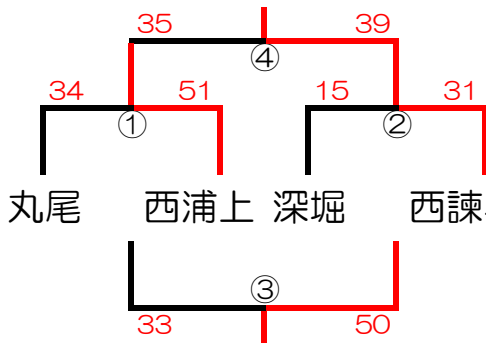

第12回長崎トライアルリーグ新人戦3位パート (2日目)

日時	11月29日(日) 指導者会 9:00~ 試合開始 9:30~
会場	初日の結果により決めます(駐車台数各4台)
会場責任者	丸尾会場 田中 梅香崎会場 高以良

丸尾会場

3位パート