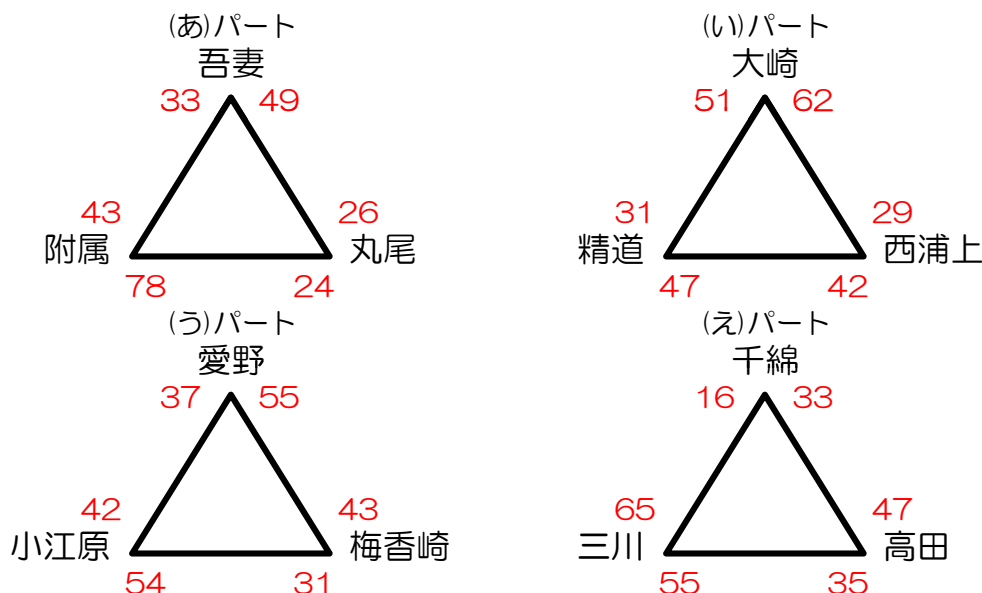

# 第12回長崎トライアルリーグ新人戦（初日）

日時	11月28日（土）指導者会 9:00 試合開始 9:30～
会場	丸尾・精道三川台（駐車場各チーム4台指導者含む）
参加費	3000円（1日目の朝、指導者会の時に集めます。）
会場責任者	丸尾会場 田中 精道三川台会場 土谷

時間	丸尾会場（あ・う）			精道三川台会場（い・え）		
①9:30	吾妻	VS	附属	大崎	VS	精道
	審判	梅香崎	小江原	審判	高田	三川
②10:30	愛野	VS	小江原	千綿	VS	三川
	審判	附属	吾妻	審判	精道	大崎
③11:30	吾妻	VS	丸尾	大崎	VS	西浦上
	審判	小江原	愛野	審判	三川	千綿
④12:30	愛野	VS	梅香崎	千綿	VS	高田
	審判	吾妻	丸尾	審判	大崎	西浦上
⑤13:30	附属	VS	丸尾	精道	VS	西浦上
	審判	愛野	梅香崎	審判	千綿	高田
⑥14:30	小江原	VS	梅香崎	三川	VS	高田
	審判	丸尾	附属	審判	西浦上	精道