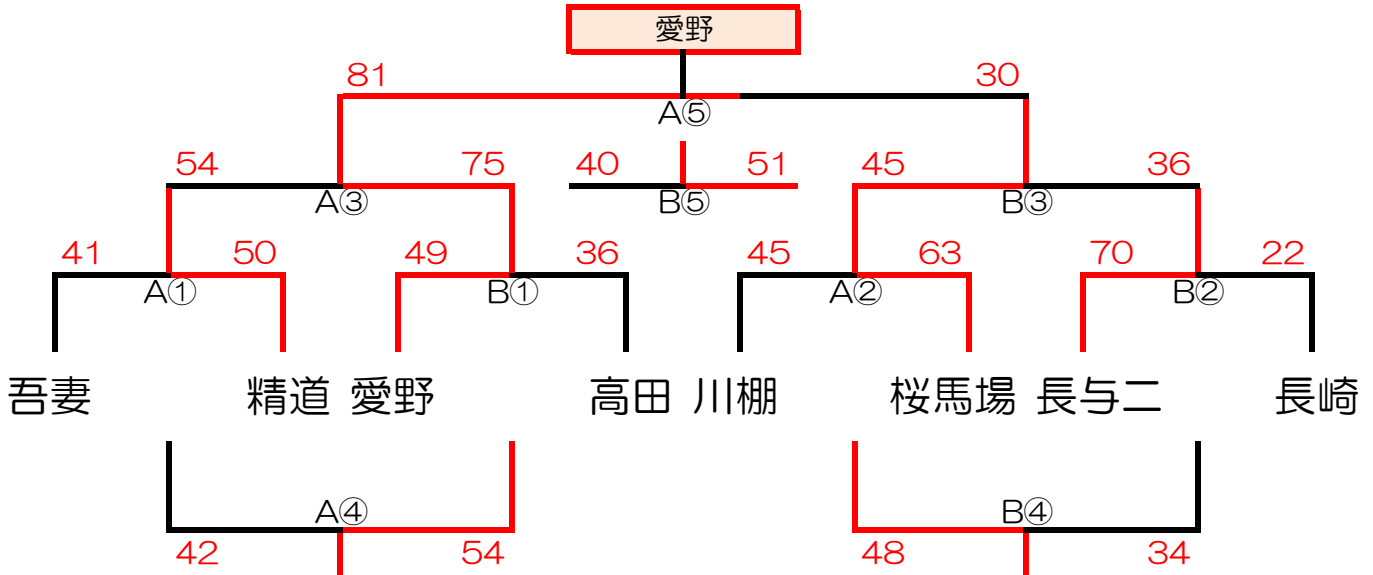

第12回長崎トライアルリーグ新人戦2位パート (2日目)

日時	11月29日(日) 指導者会 9:00~ 試合開始 9:30~
会場	初日の結果により決めます(駐車台数各4台)
会場責任者	吾妻会場 高谷

順	開始時刻	対戦・審判割			
		Aコート		Bコート	
①	9:30	吾妻 vs 精道		愛野 vs 高田	
		TO 川棚	・ 桜馬場	TO 長与二	・ 長崎
②	10:30	川棚 vs 桜馬場		長与二 vs 長崎	
		TO 吾妻	・ 精道	TO 愛野	・ 高田
休憩		昼食			
③	12:30	A①勝 vs B①勝		A②勝 vs B②勝	
		A④で対戦する2チーム		B④で対戦する2チーム	
④	13:30	A①負 vs B①負		A②負 vs B②負	
		A③で対戦した2チーム		B③で対戦した2チーム	
⑤	14:30	A③勝 vs B③勝		A③負 vs B③負	
		A④勝・B④勝		A④負・B④負	
閉会式					

1. 【諸連絡】
2. ★開場は8:20です。(それより早く到着しないようにしてください。)
   - ★練習は8:30から第2試合目のチーム、9:00から第1試合目のチームです。
   - ★指導者会は9:00からステージで行います。
   - ★試合は2日間とも7-②-7-⑦-7-②-7で行います(ゲーム間は10分です)
   - ★TOは審判割り当ての両チームから選出して下さい
   - ★駐車台数を守ってください。(近隣施設への無断駐車はやめてください。)
   - ★弁当がらなどのゴミは責任もって持ち帰ってください。
   - ★喫煙は指定場所で行いますよう宜しくお願いします。
   - ★2日目は閉会式がありますので閉会式終了後解散となります。