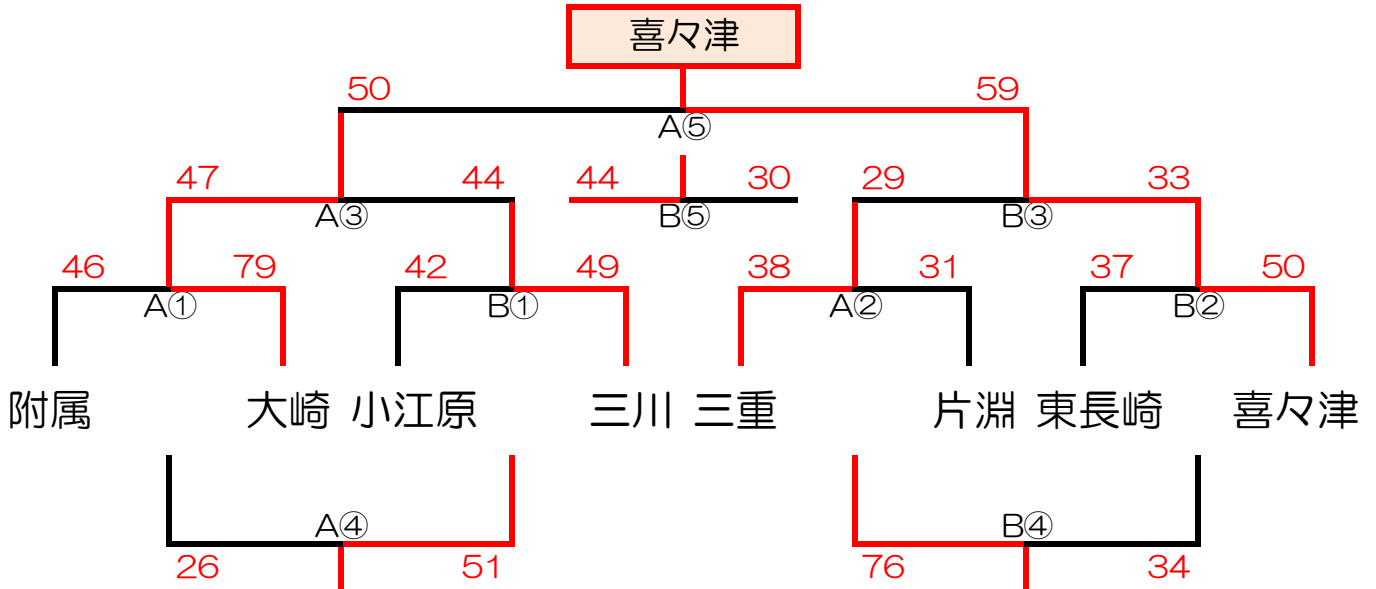

# 第12回長崎トライアルリーグ新人戦（初日）

日時	11月28日（土）指導者会 9:00 試合開始 9:30～
会場	深堀中学校（駐車場各チーム3台指導者含む）
参加費	3000円（1日目の朝、指導者会の時に集めます。）
会場責任者	深堀会場 高谷

時間	Aコート			Bコート		
①9:30	川棚	VS	深堀	西諫早	VS	片淵
	審判		小島	東長崎	審判	長崎
②10:30	長与二	VS	東長崎	喜々津	VS	三和
	審判		深堀	川棚	審判	片淵
③11:30	川棚	VS	三重	西諫早	VS	桜馬場
	審判		東長崎	長与二	審判	三和
④12:30	長与二	VS	小島	喜々津	VS	長崎
	審判		川棚	三重	審判	西諫早
⑤13:30	深堀	VS	三重	片淵	VS	桜馬場
	審判		長与二	小島	審判	喜々津
⑥14:30	東長崎	VS	小島	三和	VS	長崎
	審判		三重	深堀	審判	桜馬場

# 第12回長崎トライアルリーグ新人戦1位パート(2日目)

日時	11月29日(日) 指導者会 9:00~ 試合開始 9:30~
会場	初日の結果により決めます(駐車台数各4台)
会場責任者	附属会場 土谷

順	開始時刻	対戦・審判割			
		Aコート		Bコート	
①	9:30	附属 vs 大崎		小江原 vs 三川	
		TO 三重	片淵	TO 東長崎	喜々津
②	10:30	三重 vs 片淵		東長崎 vs 喜々津	
		TO 附属	大崎	TO 小江原	三川
休憩		昼食			
③	12:30	A①勝 vs B①勝		A②勝 vs B②勝	
		A④で対戦する2チーム		B④で対戦する2チーム	
④	13:30	A①負 vs B①負		A②負 vs B②負	
		A③で対戦した2チーム		B③で対戦した2チーム	
⑤	14:30	A③勝 vs B③勝		A③負 vs B③負	
		A④勝・B④勝		A④負・B④負	
閉会式					