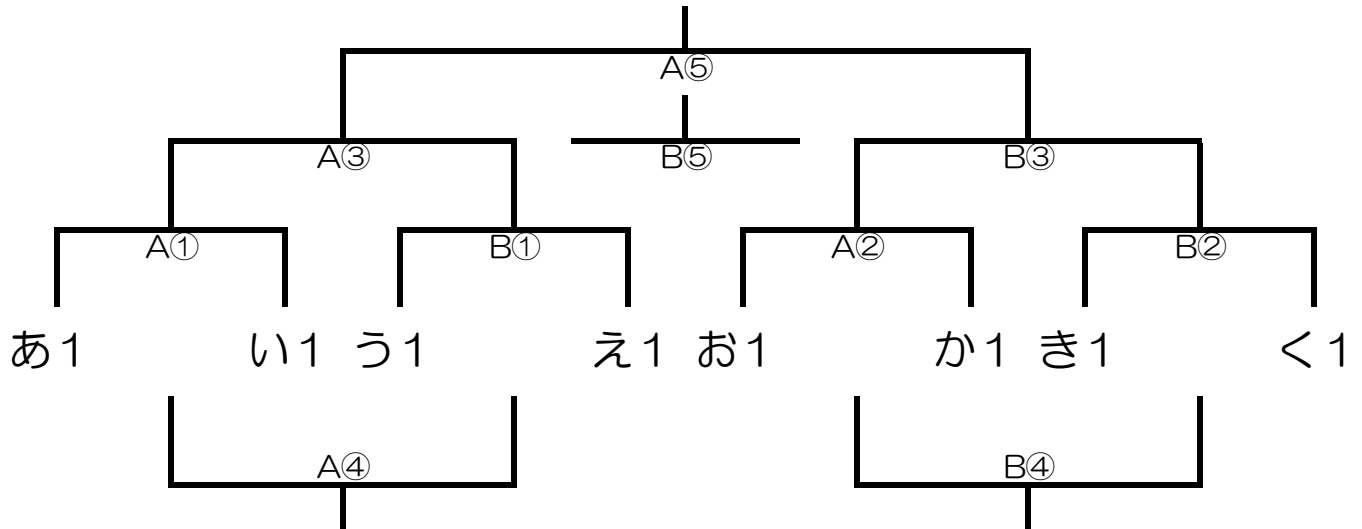

第13回長崎トライアルリーグ春季交流大会1位パート(2日目)

日時	2月28日(日) 指導者会 9:00~ 試合開始 9:30~
会場	初日の結果により決めます
会場責任者	

順	開始時刻	対戦・審判割	
		Aコート	Bコート
①	9:30	あ1 vs い1 TO お1 · か1	う1 vs え1 TO き1 · く1
②	10:30	お1 vs か1 TO あ1 · い1	き1 vs く1 TO う1 · え1
休憩		昼食	
③	12:30	A①勝 vs B①勝 A④で対戦する2チーム	A②勝 vs B②勝 B④で対戦する2チーム
④	13:30	A①負 vs B①負 A③で対戦した2チーム	A②負 vs B②負 B③で対戦した2チーム
⑤	14:30	A③勝 vs B③勝 A④勝・B④勝	A③負 vs B③負 A④負・B④負
閉会式			

1. 【諸連絡】
2. ★開場は8:20です。(それより早く到着しないようにしてください。)
   - ★練習は8:30から第2試合目のチーム、9:00から第1試合目のチームです。
   - ★指導者会は9:00からステージで行います。
   - ★試合は2日間とも7-②-7-⑦-7-②-7で行います(ゲーム間は10分です)
   - ★TOは審判割り当ての両チームから選出して下さい
   - ★駐車台数を守ってください。(近隣施設への無断駐車はやめてください。)
   - ★弁当がらなどのゴミは責任もって持ち帰ってください。
   - ★喫煙は指定場所で行いますよう宜しくお願いします。
   - ★2日目は閉会式がありますので閉会式終了後解散となります。