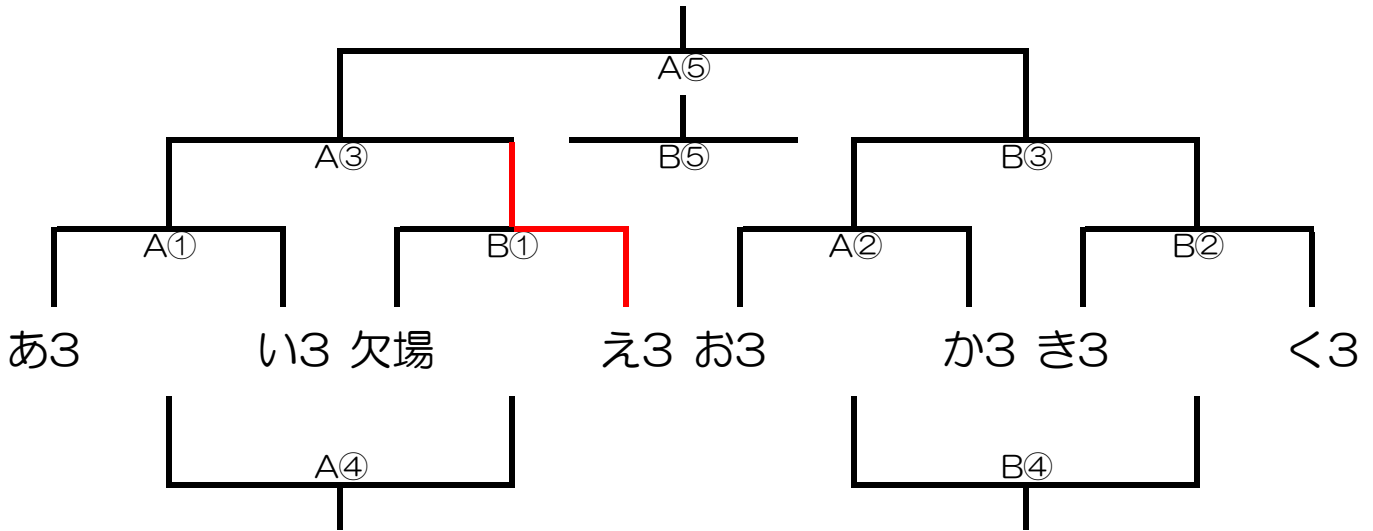

第13回長崎トライアルリーグ春季交流大会2位パート（2日目）

日時	2月28日（日）指導者会 9:00～ 試合開始 9:30～
会場	初日の結果により決めます
会場責任者	

順	開始時刻	対戦・審判割					
		Aコート		Bコート			
①	9:30	あ2 vs い2	う2 vs え2	TO	お2 vs か2	TO	き2 vs <2
②	10:30	お2 vs か2	き2 vs <2	TO	あ2 vs い2	TO	う2 vs え2
休憩		昼食					
③	12:30	A①勝 vs B①勝	A②勝 vs B②勝	A④で対戦する2チーム		B④で対戦する2チーム	
④	13:30	A①負 vs B①負	A②負 vs B②負	A③で対戦した2チーム		B③で対戦した2チーム	
⑤	14:30	A③勝 vs B③勝	A③負 vs B③負	A④勝・B④勝		A④負・B④負	
閉会式							

第13回長崎トライアルリーグ春季交流大会3位パート（2日目）

日時	2月28日（日）指導者会 9:00～ 試合開始 9:30～
会場	初日の結果により決めます
会場責任者	

順	開始時刻	対戦・審判割	
		Aコート	Bコート
①	9:30	あ3 vs い3 TO お3 . か3	交流戦
②	10:30	お3 vs か3 TO あ3 . い3	き3 vs <3 TO 会場で調整 . え3
休憩		昼食	
③	12:30	A①勝 vs B①勝 A④で対戦する2チーム	A②勝 vs B②勝 B④で対戦する2チーム
④	13:30	交流戦	A②負 vs B②負 B③で対戦した2チーム
⑤	14:30	A③勝 vs B③勝 A④勝・B④勝	A③負 vs B③負 A④負・B④負
閉会式			