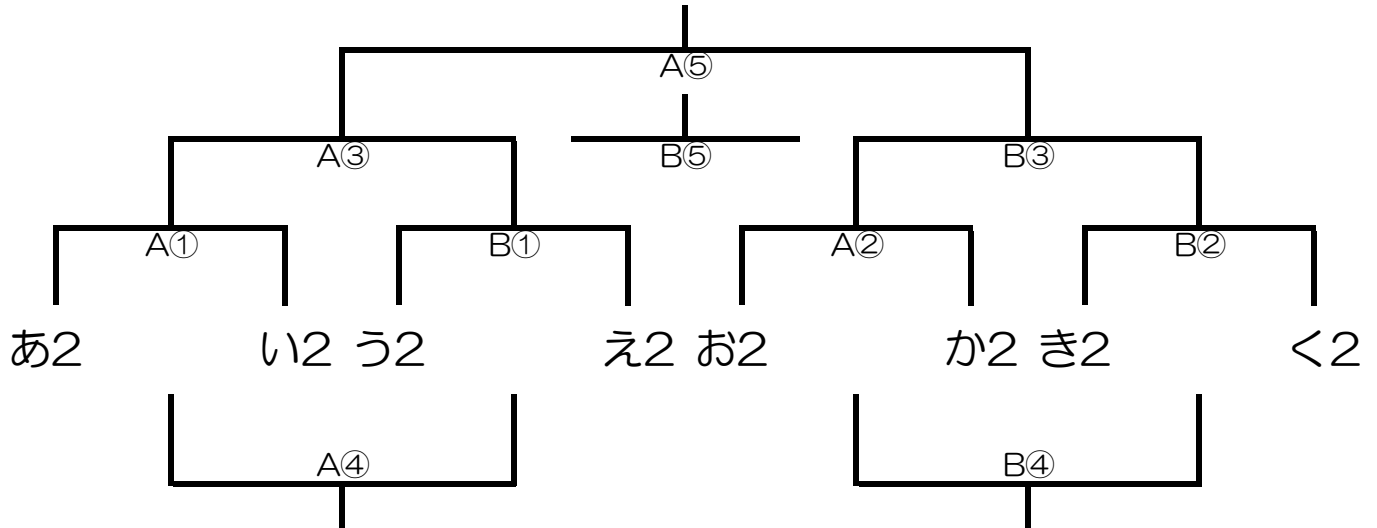

第13回長崎トライアルリーグ春季交流大会2位パート（2日目）

日時	2月28日（日）指導者会 9:00～ 試合開始 9:30～
会場	初日の結果により決めます
会場責任者	

順	開始時刻	対戦・審判割					
		Aコート		Bコート			
①	9:30	あ2 vs い2	う2 vs え2	TO	お2 vs か2	TO	き2 vs <2
②	10:30	お2 vs か2	き2 vs <2	TO	あ2 vs い2	TO	う2 vs え2
休憩		昼食					
③	12:30	A①勝 vs B①勝	A②勝 vs B②勝	A④で対戦する2チーム		B④で対戦する2チーム	
④	13:30	A①負 vs B①負	A②負 vs B②負	A③で対戦した2チーム		B③で対戦した2チーム	
⑤	14:30	A③勝 vs B③勝	A③負 vs B③負	A④勝・B④勝		A④負・B④負	
閉会式							

1. 【諸連絡】
2. ★開場は8:20です。（それより早く到着しないようにしてください。）
   - ★練習は8:30から第2試合目のチーム、9:00から第1試合目のチームです。
   - ★指導者会は9:00からステージで行います。
   - ★試合は2日間とも7-②-7-⑦-7-②-7で行います(ゲーム間は10分です)
   - ★TOは審判割り当ての両チームから選出して下さい
   - ★駐車台数を守ってください。（近隣施設への無断駐車はやめてください。）
   - ★弁当がらなどのゴミは責任もって持ち帰ってください。
   - ★喫煙は指定場所で行いますよう宜しくお願いします。
   - ★2日目は閉会式がありますので閉会式終了後解散となります。