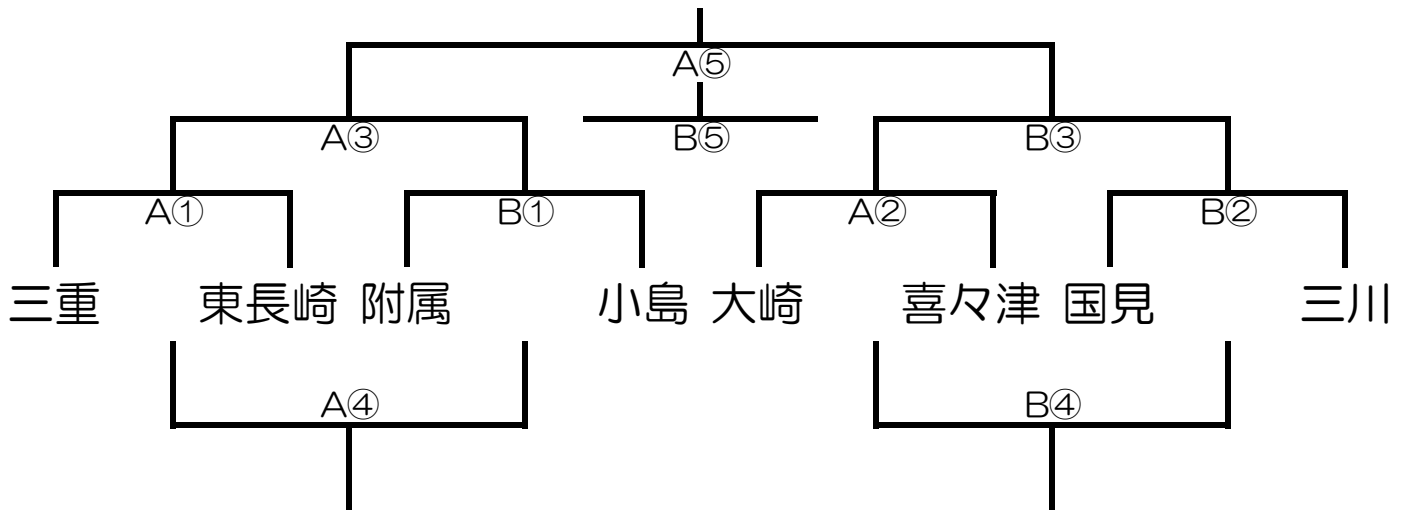

第14回長崎トライアルリーグ皐月杯1部リーグ（二日目）

日時	5月8日（日）指導者会 9:00 試合開始 9:30～
会場	附属中学校（駐車場各チーム4台指導者含む）
会場責任者	丸山

順	開始時刻	対戦・審判割	
		Aコート	Bコート
①	9:30	三重 vs 東長崎 TO 大崎 ・ 喜々津	附属 vs 小島 TO 国見 ・ 三川
②	10:30	大崎 vs 喜々津 TO 三重 ・ 東長崎	国見 vs 三川 TO 附属 ・ 小島
休憩		昼食	
③	12:30	A①勝 vs B①勝 A④で対戦する2チーム	A②勝 vs B②勝 B④で対戦する2チーム
④	13:30	A①負 vs B①負 A③で対戦した2チーム	A②負 vs B②負 B③で対戦した2チーム
⑤	14:30	A③勝 vs B③勝 A④勝・B④勝	A③負 vs B③負 A④負・B④負
閉会式			

第14回長崎トライアルリーグ皐月杯2部リーグ（二日目）

日時	5月8日（日）指導者会 9:00 試合開始 9:30～
会場	三和体育館（駐車場各チーム4台指導者含む）
会場責任者	高谷

順	開始時刻	対戦・審判割	
		Aコート	Bコート
①	9:30	桜馬場 vs 深堀 TO 千綿 ・ 吾妻	三和 vs 長崎 TO 丸尾 ・ 長与二
②	10:30	千綿 vs 吾妻 TO 桜馬場 ・ 深堀	丸尾 vs 長与二 TO 三和 ・ 長崎
休憩		昼食	
③	12:30	A①勝 vs B①勝 A④で対戦する2チーム	A②勝 vs B②勝 B④で対戦する2チーム
④	13:30	A①負 vs B①負 A③で対戦した2チーム	A②負 vs B②負 B③で対戦した2チーム
⑤	14:30	A③勝 vs B③勝 A④勝・B④勝	A③負 vs B③負 A④負・B④負
閉会式			