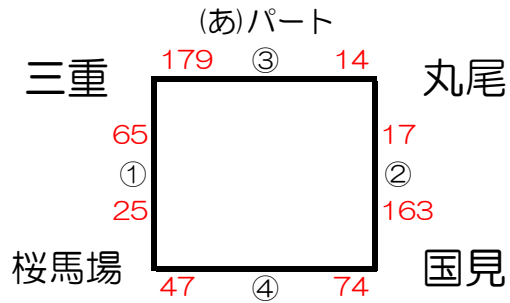

第14回長崎トライアルリーグ皇月杯（初日の結果）

吾妻会場(初日)