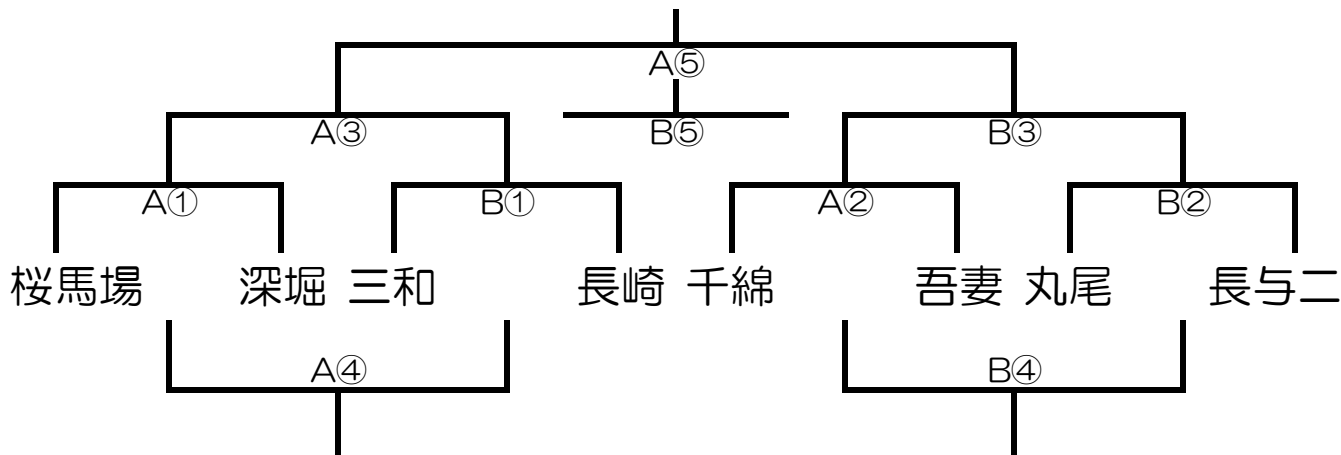

第14回長崎トライアルリーグ皐月杯1部リーグ（二日目）

日時	5月8日（日）指導者会 9:00 試合開始 9:30～
会場	附属中学校（駐車場各チーム4台指導者含む）
会場責任者	丸山

順	開始時刻	対戦・審判割	
		Aコート	Bコート
①	9:30	三重 vs 東長崎 TO 大崎 ・ 喜々津	附属 vs 小島 TO 国見 ・ 三川
②	10:30	大崎 vs 喜々津 TO 三重 ・ 東長崎	国見 vs 三川 TO 附属 ・ 小島
休憩		昼食	
③	12:30	A①勝 vs B①勝 A④で対戦する2チーム	A②勝 vs B②勝 B④で対戦する2チーム
④	13:30	A①負 vs B①負 A③で対戦した2チーム	A②負 vs B②負 B③で対戦した2チーム
⑤	14:30	A③勝 vs B③勝 A④勝・B④勝	A③負 vs B③負 A④負・B④負
閉会式			

第14回長崎トライアルリーグ皐月杯2部リーグ（二日目）

日時	5月8日（日）指導者会 9:00 試合開始 9:30～
会場	三和体育館（駐車場各チーム4台指導者含む）
会場責任者	高谷

順	開始時刻	対戦・審判割	
		Aコート	Bコート
①	9:30	桜馬場 vs 深堀 TO 千綿 ・ 吾妻	三和 vs 長崎 TO 丸尾 ・ 長与二
②	10:30	千綿 vs 吾妻 TO 桜馬場 ・ 深堀	丸尾 vs 長与二 TO 三和 ・ 長崎
休憩		昼食	
③	12:30	A①勝 vs B①勝 A④で対戦する2チーム	A②勝 vs B②勝 B④で対戦する2チーム
④	13:30	A①負 vs B①負 A③で対戦した2チーム	A②負 vs B②負 B③で対戦した2チーム
⑤	14:30	A③勝 vs B③勝 A④勝・B④勝	A③負 vs B③負 A④負・B④負
閉会式			