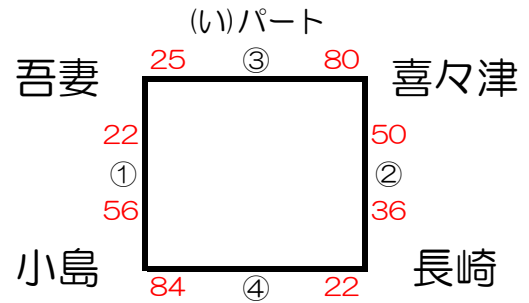

第14回長崎トライアルリーグ皇月杯（初日の結果）

吾妻会場(初日)