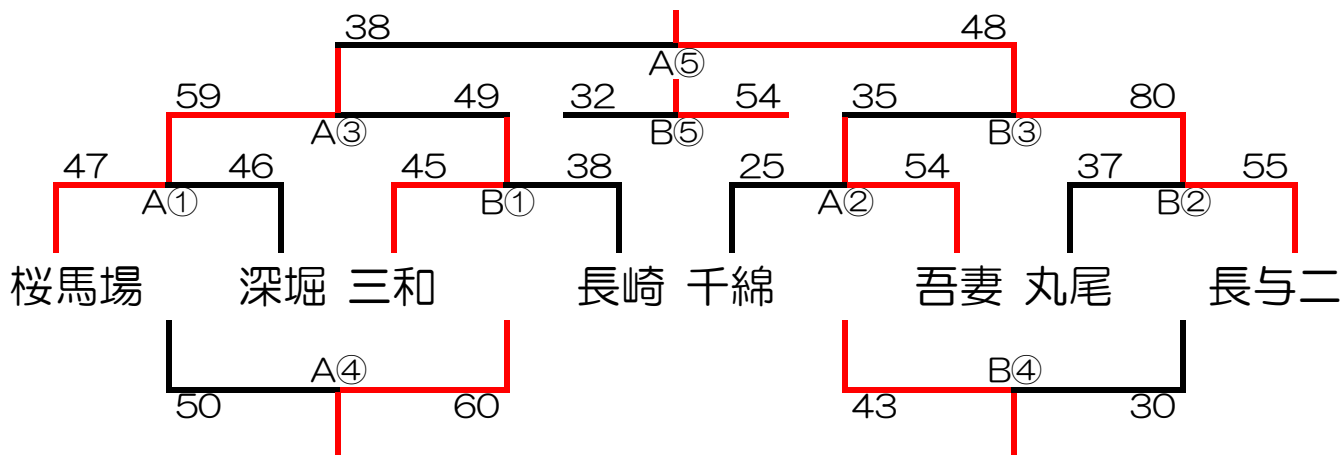

第14回長崎トライアルリーグ皐月杯1部リーグ（二日目）

日時	5月8日（日）指導者会 9:00 試合開始 9:30~
会場	附属中学校（駐車場各チーム4台指導者含む）
会場責任者	丸山

順	開始時刻	対戦・審判割	
		Aコート	Bコート
①	9:30	三重 vs 東長崎 TO 大崎・喜々津	附属 vs 小島 TO 国見・三川
②	10:30	大崎 vs 喜々津 TO 三重・東長崎	国見 vs 三川 TO 附属・小島
休憩		昼食	
③	12:30	A①勝 vs B①勝 A④で対戦する2チーム	A②勝 vs B②勝 B④で対戦する2チーム
④	13:30	A①負 vs B①負 A③で対戦した2チーム	A②負 vs B②負 B③で対戦した2チーム
⑤	14:30	A③勝 vs B③勝 A④勝・B④勝	A③負 vs B③負 A④負・B④負
閉会式			

第14回長崎トライアルリーグ皐月杯2部リーグ（二日目）

日時	5月8日（日）指導者会 9:00 試合開始 9:30～
会場	三和体育館（駐車場各チーム4台指導者含む）
会場責任者	高谷

順	開始時刻	対戦・審判割	
		Aコート	Bコート
①	9:30	桜馬場 vs 深堀 TO 千綿・吾妻	三和 vs 長崎 TO 丸尾・長与二
②	10:30	千綿 vs 吾妻 TO 桜馬場・深堀	丸尾 vs 長与二 TO 三和・長崎
休憩		昼食	
③	12:30	A①勝 vs B①勝 A④で対戦する2チーム	A②勝 vs B②勝 B④で対戦する2チーム
④	13:30	A①負 vs B①負 A③で対戦した2チーム	A②負 vs B②負 B③で対戦した2チーム
⑤	14:30	A③勝 vs B③勝 A④勝・B④勝	A③負 vs B③負 A④負・B④負
閉会式			