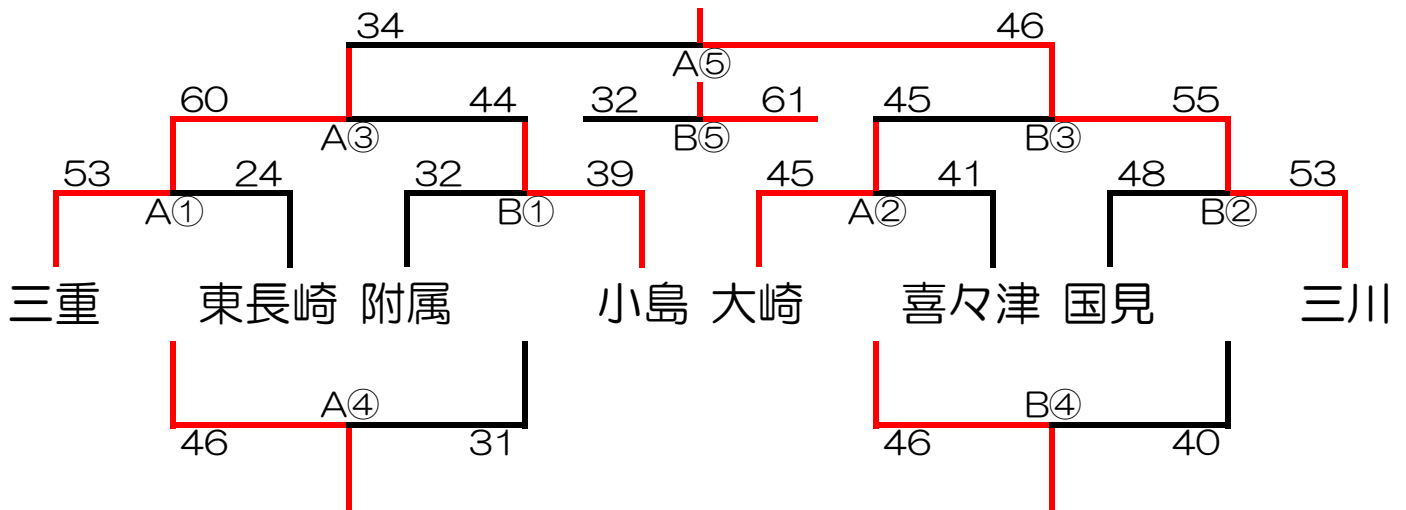

第14回長崎トライアルリーグ皐月杯1部リーグ（二日目）

日時	5月8日（日）指導者会 9:00 試合開始 9:30~
会場	附属中学校（駐車場各チーム4台指導者含む）
会場責任者	丸山

順	開始時刻	対戦・審判割	
		Aコート	Bコート
①	9:30	三重 vs 東長崎 TO 大崎・喜々津	附属 vs 小島 TO 国見・三川
②	10:30	大崎 vs 喜々津 TO 三重・東長崎	国見 vs 三川 TO 附属・小島
休憩		昼食	
③	12:30	A①勝 vs B①勝 A④で対戦する2チーム	A②勝 vs B②勝 B④で対戦する2チーム
④	13:30	A①負 vs B①負 A③で対戦した2チーム	A②負 vs B②負 B③で対戦した2チーム
⑤	14:30	A③勝 vs B③勝 A④勝・B④勝	A③負 vs B③負 A④負・B④負
閉会式			

第14回長崎トライアルリーグ皐月杯2部リーグ（二日目）

日時	5月8日（日）指導者会 9:00 試合開始 9:30～
会場	三和体育館（駐車場各チーム4台指導者含む）
会場責任者	高谷

順	開始時刻	対戦・審判割	
		Aコート	Bコート
①	9:30	桜馬場 vs 深堀 TO 千綿・吾妻	三和 vs 長崎 TO 丸尾・長与二
②	10:30	千綿 vs 吾妻 TO 桜馬場・深堀	丸尾 vs 長与二 TO 三和・長崎
休憩		昼食	
③	12:30	A①勝 vs B①勝 A④で対戦する2チーム	A②勝 vs B②勝 B④で対戦する2チーム
④	13:30	A①負 vs B①負 A③で対戦した2チーム	A②負 vs B②負 B③で対戦した2チーム
⑤	14:30	A③勝 vs B③勝 A④勝・B④勝	A③負 vs B③負 A④負・B④負
閉会式			