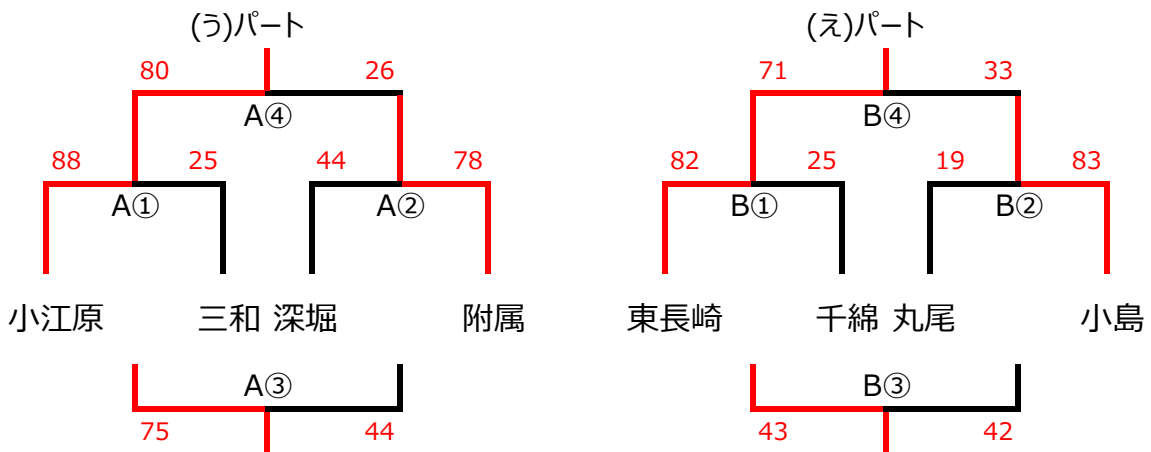

第16回長崎トライアルリーグ秋季戦（初日の結果）

桜馬場会場(あ・い)

三和会場(う) 丸尾会場(え)

第16回長崎トライアルリーグ秋季戦 1部リーグ (二日目)

日時	10月2日(日) 指導者会 9:00 試合開始 9:30~
会場	附属中学校
会場責任者	丸山

順	開始時刻	対戦・審判割	
		Aコート	Bコート
①	9:30	長与二 vs 小島 TO 小江原・郡	附属 vs 三重 TO 国見・東長崎
②	10:30	小江原 vs 郡 TO 長与二・小島	国見 vs 東長崎 TO 附属・三重
休憩		昼食	
③	12:30	A①勝 vs B①勝 A④で対戦する2チーム	A②勝 vs B②勝 B④で対戦する2チーム
④	13:30	A①負 vs B①負 A③で対戦した2チーム	A②負 vs B②負 B③で対戦した2チーム
⑤	14:30	A③勝 vs B③勝 A④勝・B④勝	A③負 vs B③負 A④負・B④負
閉会式			

第16回長崎トライアルリーグ秋季戦2部リーグ（二日目）

日時	10月2日（日）指導者会 8:00 試合開始 8:30～
会場	深堀中学校
会場責任者	丸尾中田中

順	開始時刻	対戦・審判割	
		Aコート	Bコート
①	8:30	長崎 vs 丸尾	深堀 vs 三川
		TO 三和 ・ 桜馬場	TO 大崎 ・ 千綿
②	9:30	三和 vs 桜馬場	大崎 vs 千綿
		TO 長崎 ・ 丸尾	TO 深堀 ・ 三川
休憩		昼食	
③	11:00	A①勝 vs B①勝	A②勝 vs B②勝
		A④で対戦する2チーム	B④で対戦する2チーム
④	12:00	A①負 vs B①負	A②負 vs B②負
		A③で対戦した2チーム	B③で対戦した2チーム
⑤	13:00	A③勝 vs B③勝	A③負 vs B③負
		A④勝・B④勝	A④負・B④負
閉会式（14:20解散）			