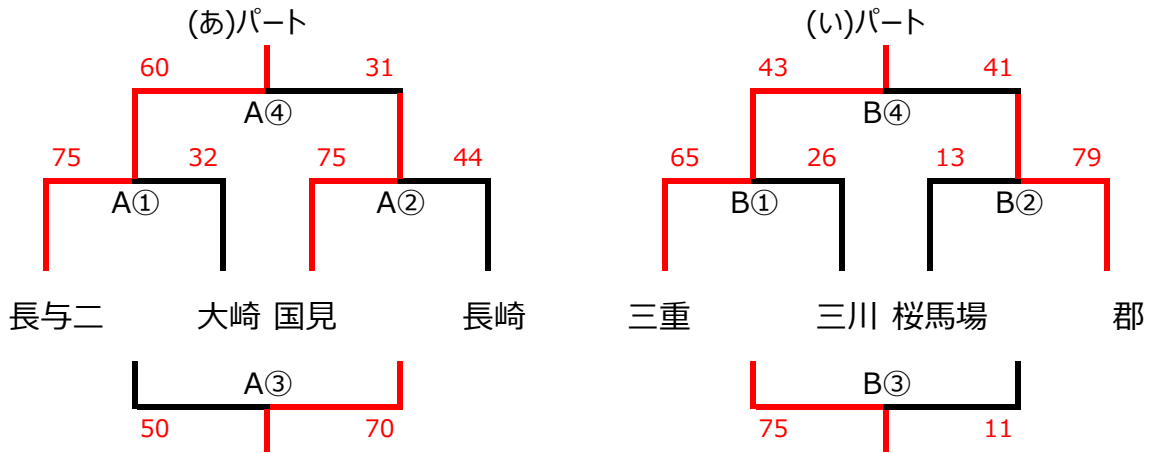

第16回長崎トライアルリーグ秋季戦（初日の結果）

桜馬場会場(あ・い)

三和会場(う) 丸尾会場(え)

第16回長崎トライアルリーグ秋季戦 1部リーグ (二日目)

日時	10月2日(日) 指導者会 9:00 試合開始 9:30~
会場	附属中学校
会場責任者	丸山

順	開始時刻	対戦・審判割	
		Aコート	Bコート
①	9:30	長与二 vs 小島 TO 小江原・郡	附属 vs 三重 TO 国見・東長崎
②	10:30	小江原 vs 郡 TO 長与二・小島	国見 vs 東長崎 TO 附属・三重
休憩		昼食	
③	12:30	A①勝 vs B①勝 A④で対戦する2チーム	A②勝 vs B②勝 B④で対戦する2チーム
④	13:30	A①負 vs B①負 A③で対戦した2チーム	A②負 vs B②負 B③で対戦した2チーム
⑤	14:30	A③勝 vs B③勝 A④勝・B④勝	A③負 vs B③負 A④負・B④負
閉会式			

第16回長崎トライアルリーグ秋季戦2部リーグ（二日目）

日時	10月2日（日）指導者会 8:00 試合開始 8:30～
会場	深堀中学校
会場責任者	丸尾中田中

順	開始時刻	対戦・審判割	
		Aコート	Bコート
①	8:30	長崎 vs 丸尾	深堀 vs 三川
		TO 三和 ・ 桜馬場	TO 大崎 ・ 千綿
②	9:30	三和 vs 桜馬場	大崎 vs 千綿
		TO 長崎 ・ 丸尾	TO 深堀 ・ 三川
休憩		昼食	
③	11:00	A①勝 vs B①勝	A②勝 vs B②勝
		A④で対戦する2チーム	B④で対戦する2チーム
④	12:00	A①負 vs B①負	A②負 vs B②負
		A③で対戦した2チーム	B③で対戦した2チーム
⑤	13:00	A③勝 vs B③勝	A③負 vs B③負
		A④勝・B④勝	A④負・B④負
閉会式（14:20解散）			