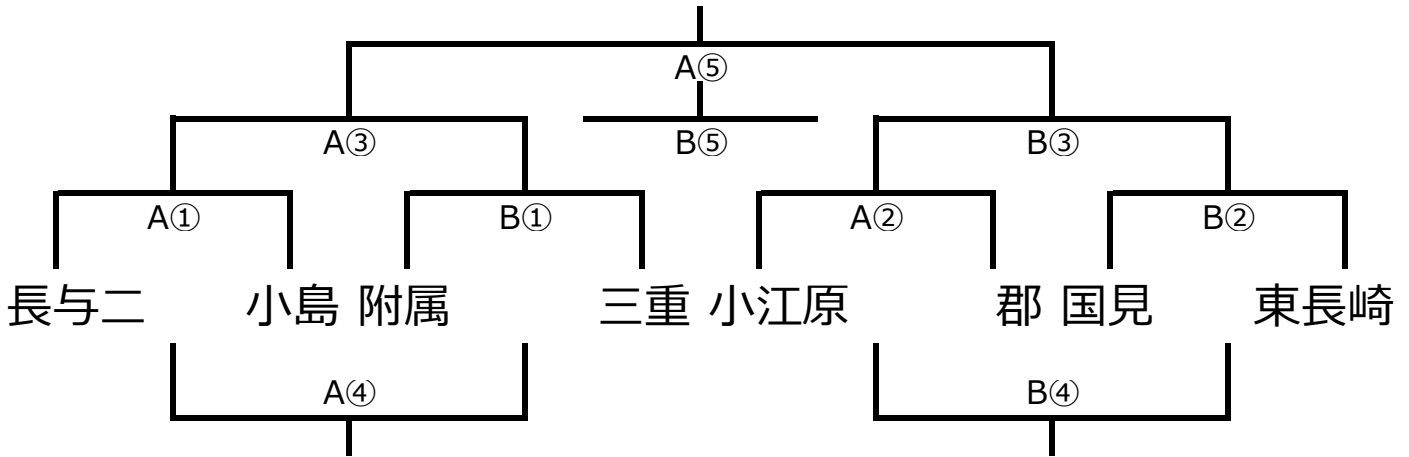

第16回長崎トライアルリーグ秋季戦（初日の結果）

桜馬場会場(あ・い)

三和会場(う) 丸尾会場(え)

第16回長崎トライアルリーグ秋季戦 1部リーグ (二日目)

日時	10月2日(日) 指導者会 9:00 試合開始 9:30~
会場	附属中学校
会場責任者	丸山

順	開始時刻	対戦・審判割	
		Aコート	Bコート
①	9:30	長与二 vs 小島 TO 小江原・郡	附属 vs 三重 TO 国見・東長崎
②	10:30	小江原 vs 郡 TO 長与二・小島	国見 vs 東長崎 TO 附属・三重
休憩		昼食	
③	12:30	A①勝 vs B①勝 A④で対戦する2チーム	A②勝 vs B②勝 B④で対戦する2チーム
④	13:30	A①負 vs B①負 A③で対戦した2チーム	A②負 vs B②負 B③で対戦した2チーム
⑤	14:30	A③勝 vs B③勝 A④勝・B④勝	A③負 vs B③負 A④負・B④負
閉会式			

第16回長崎トライアルリーグ秋季戦2部リーグ（二日目）

日時	10月2日（日）指導者会 8:00 試合開始 8:30～
会場	深堀中学校
会場責任者	丸尾中田中

順	開始時刻	対戦・審判割	
		Aコート	Bコート
①	8:30	長崎 vs 丸尾	深堀 vs 三川
		TO 三和 ・ 桜馬場	TO 大崎 ・ 千綿
②	9:30	三和 vs 桜馬場	大崎 vs 千綿
		TO 長崎 ・ 丸尾	TO 深堀 ・ 三川
休憩		昼食	
③	11:00	A①勝 vs B①勝	A②勝 vs B②勝
		A④で対戦する2チーム	B④で対戦する2チーム
④	12:00	A①負 vs B①負	A②負 vs B②負
		A③で対戦した2チーム	B③で対戦した2チーム
⑤	13:00	A③勝 vs B③勝	A③負 vs B③負
		A④勝・B④勝	A④負・B④負
閉会式（14:20解散）			