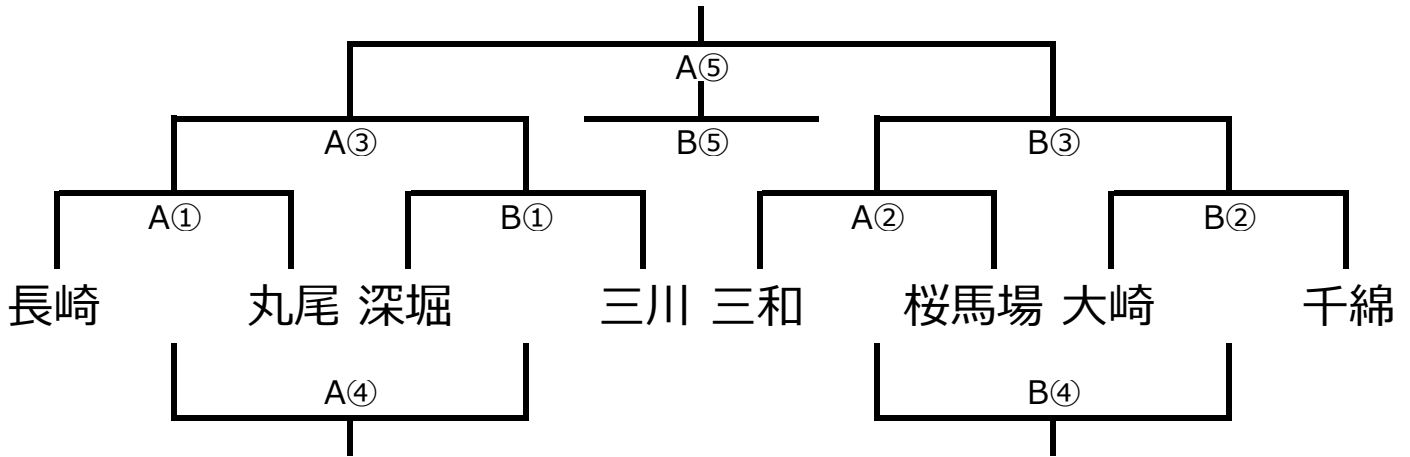

第16回長崎トライアルリーグ秋季戦（初日の結果）

桜馬場会場(あ・い)

三和会場(う) 丸尾会場(え)

第16回長崎トライアルリーグ秋季戦 1部リーグ (二日目)

日時	10月2日(日) 指導者会 9:00 試合開始 9:30~
会場	附属中学校
会場責任者	丸山

順	開始時刻	対戦・審判割	
		Aコート	Bコート
①	9:30	長与二 vs 小島 TO 小江原・郡	附属 vs 三重 TO 国見・東長崎
②	10:30	小江原 vs 郡 TO 長与二・小島	国見 vs 東長崎 TO 附属・三重
休憩		昼食	
③	12:30	A①勝 vs B①勝 A④で対戦する2チーム	A②勝 vs B②勝 B④で対戦する2チーム
④	13:30	A①負 vs B①負 A③で対戦した2チーム	A②負 vs B②負 B③で対戦した2チーム
⑤	14:30	A③勝 vs B③勝 A④勝・B④勝	A③負 vs B③負 A④負・B④負
閉会式			

第16回長崎トライアルリーグ秋季戦2部リーグ（二日目）

日時	10月2日（日）指導者会 8:00 試合開始 8:30～
会場	深堀中学校
会場責任者	丸尾中田中

順	開始時刻	対戦・審判割	
		Aコート	Bコート
①	8:30	長崎 vs 丸尾	深堀 vs 三川
		TO 三和 ・ 桜馬場	TO 大崎 ・ 千綿
②	9:30	三和 vs 桜馬場	大崎 vs 千綿
		TO 長崎 ・ 丸尾	TO 深堀 ・ 三川
休憩		昼食	
③	11:00	A①勝 vs B①勝	A②勝 vs B②勝
		A④で対戦する2チーム	B④で対戦する2チーム
④	12:00	A①負 vs B①負	A②負 vs B②負
		A③で対戦した2チーム	B③で対戦した2チーム
⑤	13:00	A③勝 vs B③勝	A③負 vs B③負
		A④勝・B④勝	A④負・B④負
閉会式（14:20解散）			