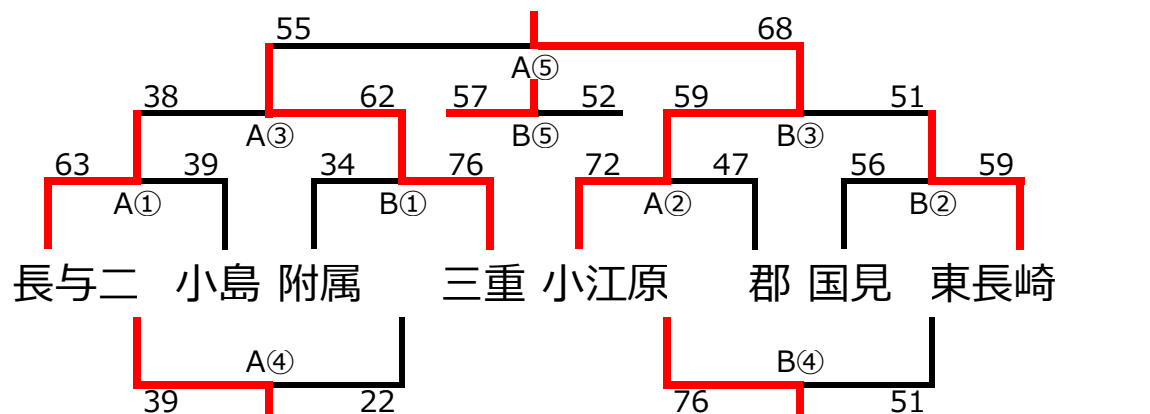

第16回長崎トライアルリーグ秋季戦（最終結果）

桜馬場会場(初日)

三和会場・丸尾会場(初日)

附属会場1部パート(二日目)

深堀会場2部パート(二日目)