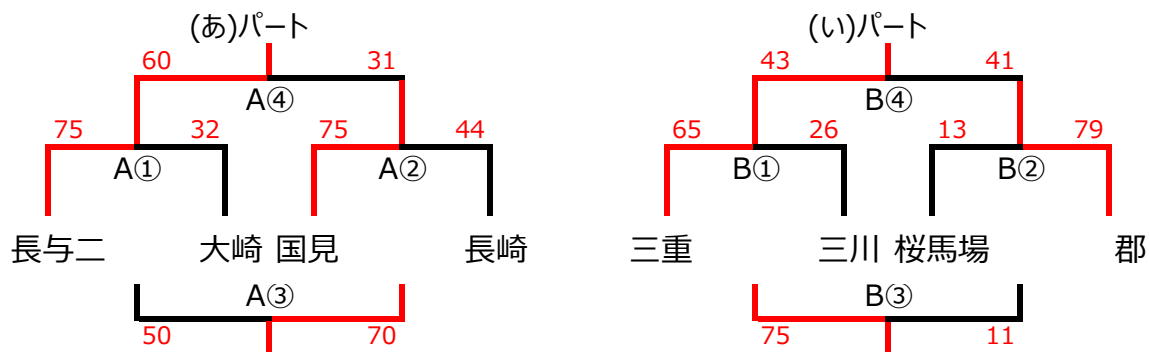

第16回長崎トライアルリーグ秋季戦（最終結果）

桜馬場会場(初日)

三和会場・丸尾会場(初日)

附属会場1部パート(二日目)

深堀会場2部パート(二日目)