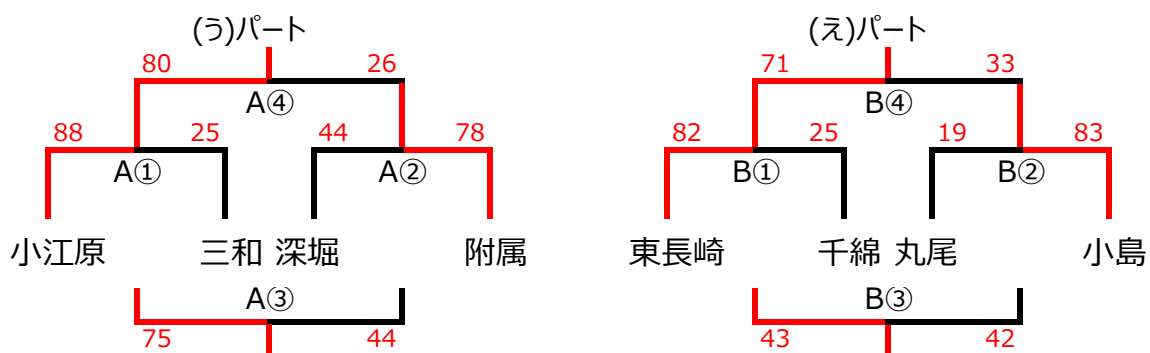

第16回長崎トライアルリーグ秋季戦（最終結果）

桜馬場会場(初日)

三和会場・丸尾会場(初日)

附属会場1部パート(二日目)

深堀会場2部パート(二日目)