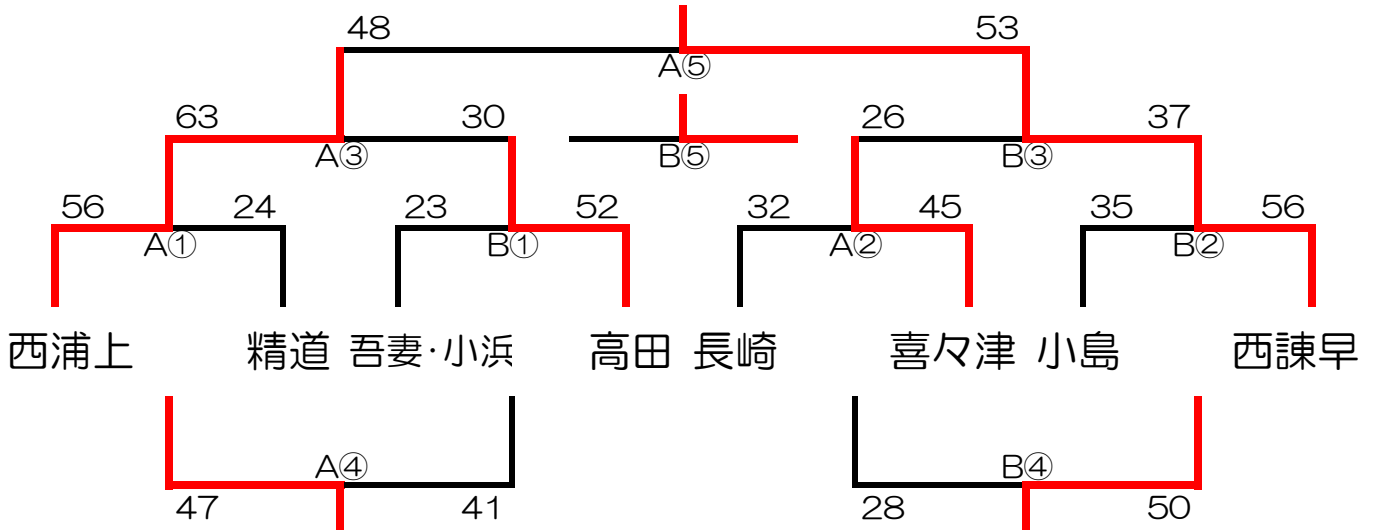

# 第17回長崎トリアルリーグ新人戦1位パート (2日目)

日時	11月27日(日) 指導者会 9:00~ 試合開始 9:30~
会場	附属中学校 (駐車台数各4台)
会場責任者	丸山

順	開始時刻	対戦・審判割			
		Aコート		Bコート	
①	9:30	小江原 vs 国見	附属 vs 東長崎	TO: 鳴北 vs 郡	TO: 時津 vs 三重
②	10:30	鳴北 vs 郡	時津 vs 三重	TO: 小江原 vs 国見	TO: 附属 vs 東長崎
休憩		昼食			
③	12:30	A①勝 vs B①勝	A②勝 vs B②勝	A④で対戦する2チーム	
④	13:30	A①負 vs B①負	A②負 vs B②負	B④で対戦する2チーム	
⑤	14:30	A③勝 vs B③勝	A③負 vs B③負	A③で対戦した2チーム	
		A④勝・B④勝		A④負・B④負	
閉会式					

# 第17回長崎トライアルリーグ新人戦2位パート（2日目）

日時	11月27日（日）指導者会 9:00～ 試合開始 9:30～
会場	吾妻中学校（駐車台数各4台）
会場責任者	高谷

順	開始時刻	対戦・審判割	
		Aコート	Bコート
①	9:30	西浦上 vs 精道 TO 長崎 · 喜々津	吾妻・小浜 vs 高田 TO 小島 · 西諫早
②	10:30	長崎 vs 喜々津 TO 西浦上 · 精道	小島 vs 西諫早 TO 吾妻・小浜 · 高田
休憩		昼食	
③	12:30	A①勝 vs B①勝 A④で対戦する2チーム	A②勝 vs B②勝 B④で対戦する2チーム
④	13:30	A①負 vs B①負 A③で対戦した2チーム	A②負 vs B②負 B③で対戦した2チーム
⑤	14:30	A③勝 vs B③勝 A④勝・B④勝	A③負 vs B③負 A④負・B④負
閉会式			

# 第17回長崎トライアルリーグ新人戦3位パート（2日目）

日時	11月27日（日）指導者会 9:00～ 試合開始 9:30～
会場	三和体育館（駐車台数各4台）
会場責任者	田中

順	開始時刻	対戦・審判割			
		Aコート		Bコート	
①	9:30	大崎 vs 丸尾		三和 vs 梅香崎	
		TO 桜馬場	福田	TO 琴海	千綿
②	10:30	桜馬場 vs 福田		琴海 vs 千綿	
		TO 大崎	丸尾	TO 三和	梅香崎
休憩		昼食			
③	12:30	A①勝 vs B①勝		A②勝 vs B②勝	
		A④で対戦する2チーム		B④で対戦する2チーム	
④	13:30	A①負 vs B①負		A②負 vs B②負	
		A③で対戦した2チーム		B③で対戦した2チーム	
⑤	14:30	A③勝 vs B③勝		A③負 vs B③負	
		A④勝・B④勝		A④負・B④負	
閉会式					