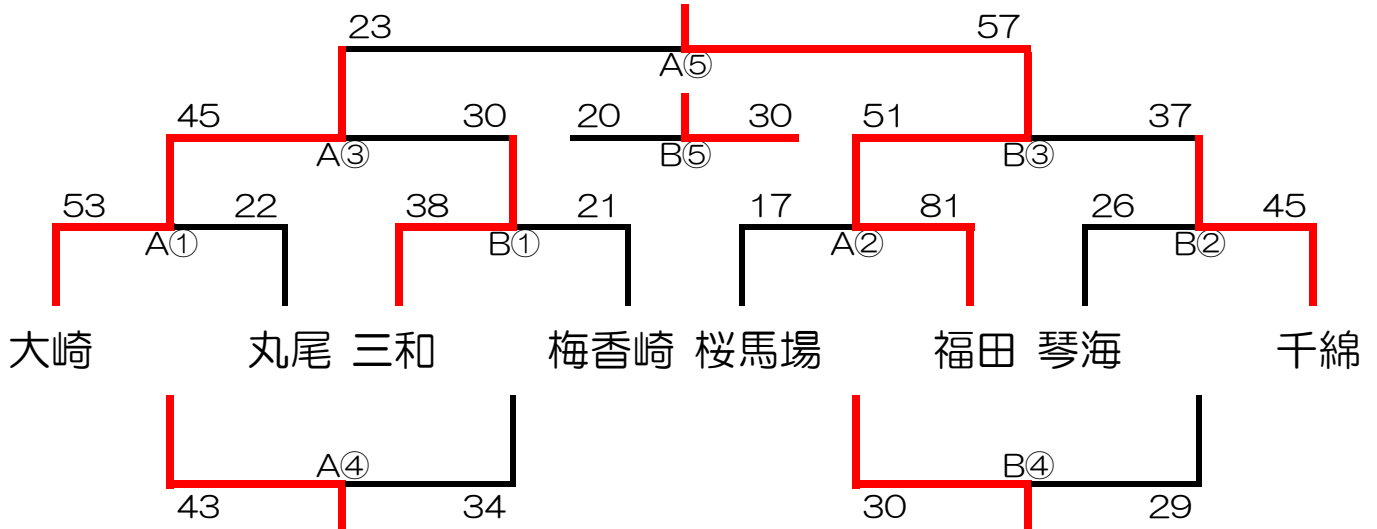

# 第17回長崎トリアルリーグ新人戦1位パート (2日目)

日時	11月27日(日) 指導者会 9:00~ 試合開始 9:30~
会場	附属中学校 (駐車台数各4台)
会場責任者	丸山

順	開始時刻	対戦・審判割			
		Aコート		Bコート	
①	9:30	小江原 vs 国見	附属 vs 東長崎	TO: 鳴北 vs 郡	TO: 時津 vs 三重
②	10:30	鳴北 vs 郡	時津 vs 三重	TO: 小江原 vs 国見	TO: 附属 vs 東長崎
休憩		昼食			
③	12:30	A①勝 vs B①勝	A②勝 vs B②勝	A④で対戦する2チーム	
④	13:30	A①負 vs B①負	A②負 vs B②負	B④で対戦する2チーム	
⑤	14:30	A③勝 vs B③勝	A③負 vs B③負	A③で対戦した2チーム	
		A④勝・B④勝		A④負・B④負	
閉会式					

# 第17回長崎トライアルリーグ新人戦2位パート（2日目）

日時	11月27日（日）指導者会 9:00～ 試合開始 9:30～
会場	吾妻中学校（駐車台数各4台）
会場責任者	高谷

順	開始時刻	対戦・審判割	
		Aコート	Bコート
①	9:30	西浦上 vs 精道 TO 長崎 · 喜々津	吾妻・小浜 vs 高田 TO 小島 · 西諫早
②	10:30	長崎 vs 喜々津 TO 西浦上 · 精道	小島 vs 西諫早 TO 吾妻・小浜 · 高田
休憩		昼食	
③	12:30	A①勝 vs B①勝 A④で対戦する2チーム	A②勝 vs B②勝 B④で対戦する2チーム
④	13:30	A①負 vs B①負 A③で対戦した2チーム	A②負 vs B②負 B③で対戦した2チーム
⑤	14:30	A③勝 vs B③勝 A④勝・B④勝	A③負 vs B③負 A④負・B④負
閉会式			

# 第17回長崎トライアルリーグ新人戦3位パート（2日目）

日時	11月27日（日）指導者会 9:00～ 試合開始 9:30～
会場	三和体育館（駐車台数各4台）
会場責任者	田中

順	開始時刻	対戦・審判割			
		Aコート		Bコート	
①	9:30	大崎 vs 丸尾		三和 vs 梅香崎	
		TO 桜馬場	福田	TO 琴海	千綿
②	10:30	桜馬場 vs 福田		琴海 vs 千綿	
		TO 大崎	丸尾	TO 三和	梅香崎
休憩		昼食			
③	12:30	A①勝 vs B①勝		A②勝 vs B②勝	
		A④で対戦する2チーム		B④で対戦する2チーム	
④	13:30	A①負 vs B①負		A②負 vs B②負	
		A③で対戦した2チーム		B③で対戦した2チーム	
⑤	14:30	A③勝 vs B③勝		A③負 vs B③負	
		A④勝・B④勝		A④負・B④負	
閉会式					