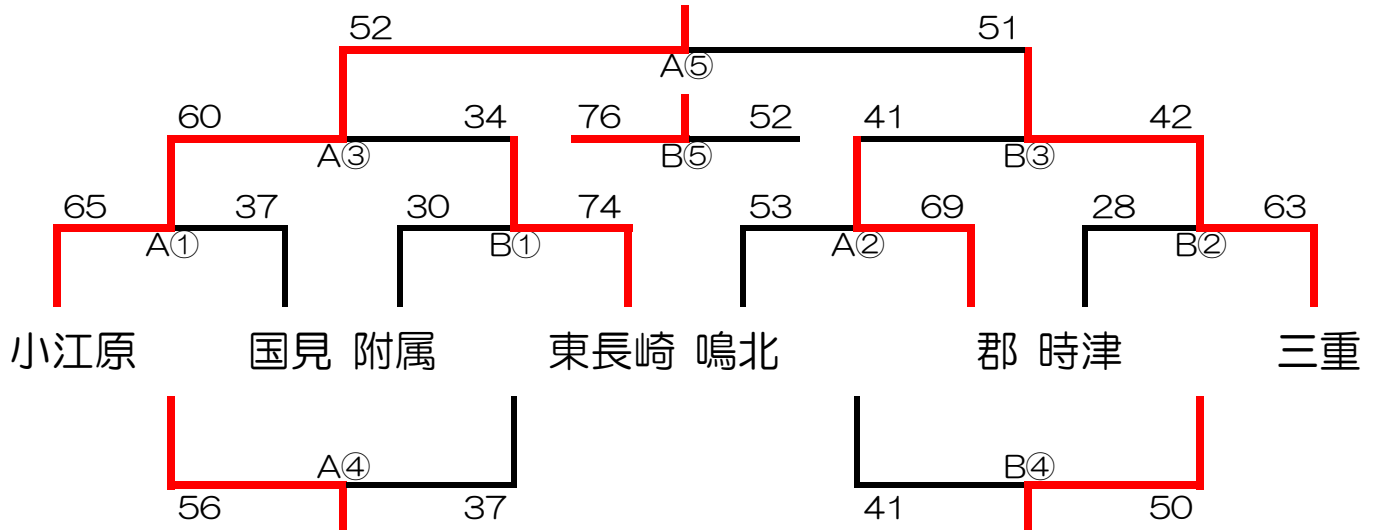

# 第17回長崎トリアルリーグ新人戦1位パート (2日目)

日時	11月27日(日) 指導者会 9:00~ 試合開始 9:30~
会場	附属中学校 (駐車台数各4台)
会場責任者	丸山

順	開始時刻	対戦・審判割			
		Aコート		Bコート	
①	9:30	小江原 vs 国見	附属 vs 東長崎	TO: 鳴北 vs 郡	TO: 時津 vs 三重
②	10:30	鳴北 vs 郡	時津 vs 三重	TO: 小江原 vs 国見	TO: 附属 vs 東長崎
休憩		昼食			
③	12:30	A①勝 vs B①勝	A②勝 vs B②勝	A④で対戦する2チーム	
④	13:30	A①負 vs B①負	A②負 vs B②負	B④で対戦する2チーム	
⑤	14:30	A③勝 vs B③勝	A③負 vs B③負	A③で対戦した2チーム	
		A④勝・B④勝		A④負・B④負	
閉会式					

# 第17回長崎トライアルリーグ新人戦2位パート（2日目）

日時	11月27日（日）指導者会 9:00～ 試合開始 9:30～
会場	吾妻中学校（駐車台数各4台）
会場責任者	高谷

順	開始時刻	対戦・審判割	
		Aコート	Bコート
①	9:30	西浦上 vs 精道 TO 長崎 · 喜々津	吾妻・小浜 vs 高田 TO 小島 · 西諫早
②	10:30	長崎 vs 喜々津 TO 西浦上 · 精道	小島 vs 西諫早 TO 吾妻・小浜 · 高田
休憩		昼食	
③	12:30	A①勝 vs B①勝 A④で対戦する2チーム	A②勝 vs B②勝 B④で対戦する2チーム
④	13:30	A①負 vs B①負 A③で対戦した2チーム	A②負 vs B②負 B③で対戦した2チーム
⑤	14:30	A③勝 vs B③勝 A④勝・B④勝	A③負 vs B③負 A④負・B④負
閉会式			

# 第17回長崎トライアルリーグ新人戦3位パート（2日目）

日時	11月27日（日）指導者会 9:00～ 試合開始 9:30～
会場	三和体育館（駐車台数各4台）
会場責任者	田中

順	開始時刻	対戦・審判割			
		Aコート		Bコート	
①	9:30	大崎 vs 丸尾		三和 vs 梅香崎	
		TO 桜馬場	福田	TO 琴海	千綿
②	10:30	桜馬場 vs 福田		琴海 vs 千綿	
		TO 大崎	丸尾	TO 三和	梅香崎
休憩		昼食			
③	12:30	A①勝 vs B①勝		A②勝 vs B②勝	
		A④で対戦する2チーム		B④で対戦する2チーム	
④	13:30	A①負 vs B①負		A②負 vs B②負	
		A③で対戦した2チーム		B③で対戦した2チーム	
⑤	14:30	A③勝 vs B③勝		A③負 vs B③負	
		A④勝・B④勝		A④負・B④負	
閉会式					