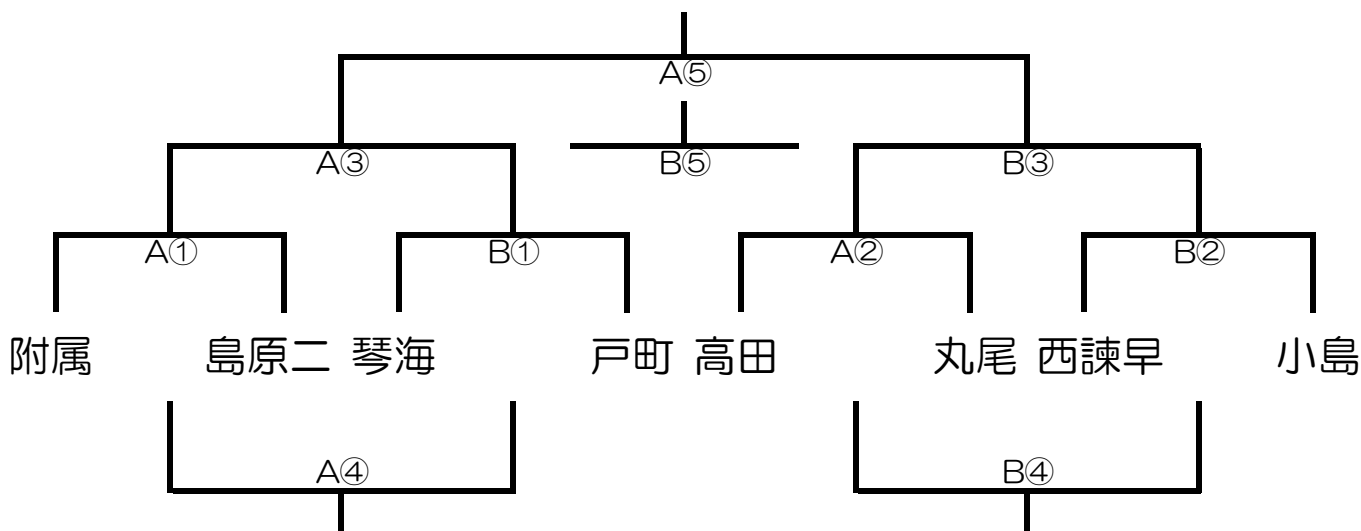

第18回長崎トライアルリーグ春季交流戦2位パート (2日目)

日 時	2月26日 (日) 指導者会 9:00~ 試合開始 9:30~
会 場	附属中学校 (駐車台数各4台)
会場責任者	丸山

順	開始時刻	対戦・審判割	
		Aコート	Bコート
①	9:30	附属 vs 島原二 TO 高田 · 丸尾	琴海 vs 戸町 TO 西諫早 · 小島
②	10:30	高田 vs 丸尾 TO 附属 · 島原二	西諫早 vs 小島 TO 琴海 · 戸町
休憩		昼食	
③	12:30	A①勝 vs B①勝 A④で対戦する2チーム	A②勝 vs B②勝 B④で対戦する2チーム
④	13:30	A①負 vs B①負 A③で対戦した2チーム	A②負 vs B②負 B③で対戦した2チーム
⑤	14:30	A③勝 vs B③勝 A④勝・B④勝	A③負 vs B③負 A④負・B④負
閉会式			

1. 【諸連絡】
2. ★開場は8:20です。(それより早く到着しないようにしてください。)
   - ★練習は8:30から第2試合目のチーム、9:00から第1試合目のチームです。
   - ★指導者会は9:00からステージで行います。
   - ★試合は2日間とも7-②-7-⑦-7-②-7で行います(ゲーム間は10分です)
   - ★TOは審判割り当ての両チームから選出して下さい
   - ★駐車台数を守ってください。(近隣施設への無断駐車はやめてください。)
   - ★弁当がらなどのゴミは責任もって持ち帰ってください。
   - ★喫煙は指定場所で行いますよう宜しくお願いします。
   - ★2日目は閉会式がありますので閉会式終了後解散となります。