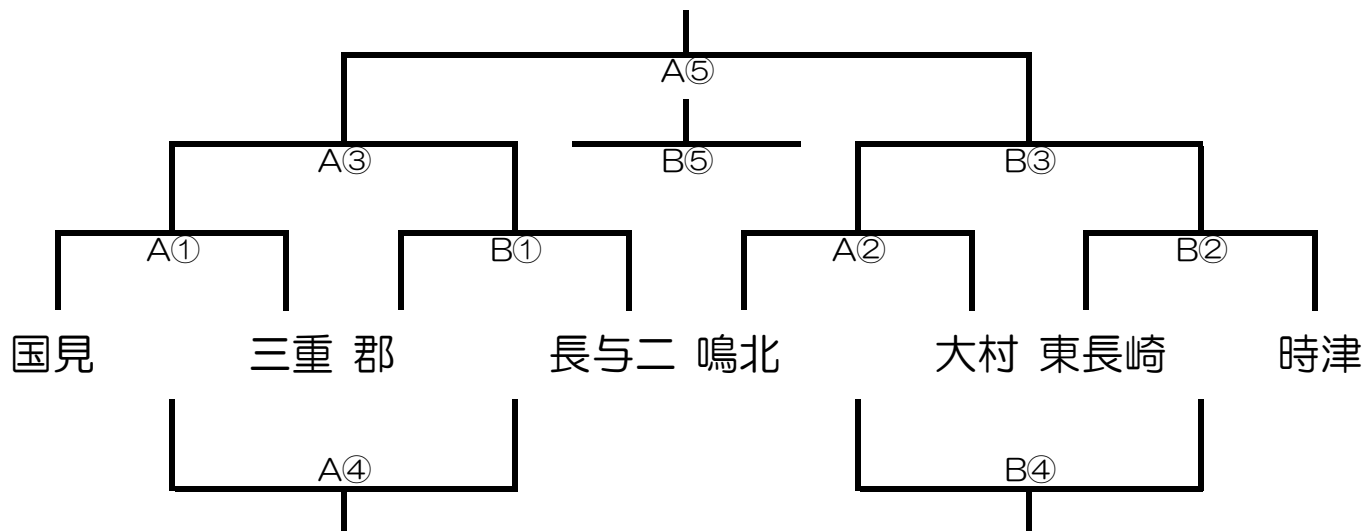

第18回長崎トライアルリーグ春季交流戦（初日）

日時	2月25日（土）指導者会 9:00 試合開始 9:30～
会場	深堀中学校（駐車場各チーム4台指導者含む）
参加費	3000円（1日目の朝、指導者会の時に集めます。）
会場責任者	高谷・田中

時間	(お・き)			(か・<)		
① 9:30	鳴北	VS	高田	大村	VS	丸尾
	審判	東長崎	梅香崎	審判	三和	小島
② 10:30	西諫早	VS	梅香崎	時津	VS	小島
	審判	高田	鳴北	審判	丸尾	大村
③ 11:30	鳴北	VS	精道	大村	VS	深堀
	審判	梅香崎	西諫早	審判	小島	時津
④ 12:30	西諫早	VS	東長崎	時津	VS	三和
	審判	鳴北	精道	審判	大村	深堀
⑤ 13:30	高田	VS	精道	丸尾	VS	深堀
	審判	西諫早	東長崎	審判	時津	三和
⑥ 14:30	梅香崎	VS	東長崎	小島	VS	三和
	審判	精道	高田	審判	深堀	丸尾

第18回長崎トライアルリーグ春季交流戦1位パート(2日目)

日時	2月26日(日) 指導者会 9:00~ 試合開始 9:30~
会場	国見中学校(駐車台数各4台)
会場責任者	吉田

順	開始時刻	対戦・審判割			
		Aコート		Bコート	
①	9:30	国見 vs 三重郡	長与二 vs 鳴北	TO	東長崎 vs 時津
②	10:30	鳴北 vs 大村	東長崎 vs 時津	TO	国見 vs 三重郡
休憩		昼食			
③	12:30	A①勝 vs B①勝	A②勝 vs B②勝	A④で対戦する2チーム	
④	13:30	A①負 vs B①負	A②負 vs B②負	A③で対戦した2チーム	
⑤	14:30	A③勝 vs B③勝	A③負 vs B③負	A④勝・B④勝	
		A④負・B④負			
閉会式					