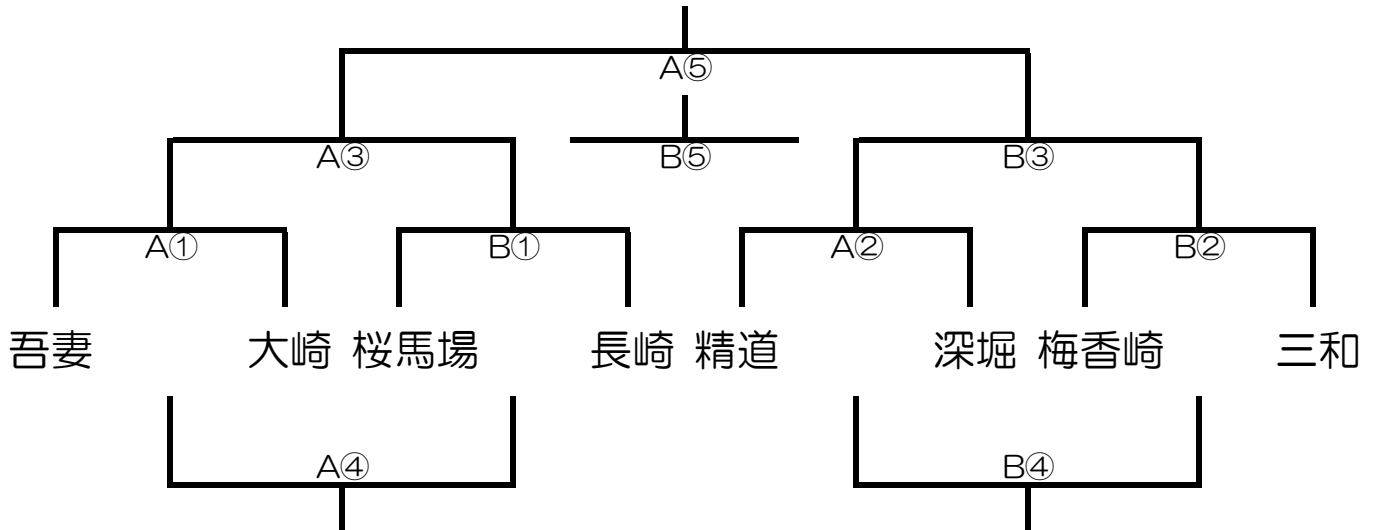

第18回長崎トライアルリーグ春季交流戦2位パート (2日目)

日 時	2月26日 (日) 指導者会 9:00~ 試合開始 9:30~
会 場	附属中学校 (駐車台数各4台)
会場責任者	丸山

順	開始時刻	対戦・審判割	
		Aコート	Bコート
①	9:30	附属 vs 島原二 TO 高田 · 丸尾	琴海 vs 戸町 TO 西諫早 · 小島
②	10:30	高田 vs 丸尾 TO 附属 · 島原二	西諫早 vs 小島 TO 琴海 · 戸町
休憩		昼食	
③	12:30	A①勝 vs B①勝 A④で対戦する2チーム	A②勝 vs B②勝 B④で対戦する2チーム
④	13:30	A①負 vs B①負 A③で対戦した2チーム	A②負 vs B②負 B③で対戦した2チーム
⑤	14:30	A③勝 vs B③勝 A④勝・B④勝	A③負 vs B③負 A④負・B④負
閉会式			

第18回長崎トライアルリーグ春季交流戦3位パート（2日目）

日時	2月26日（日）指導者会 9:00～ 試合開始 9:30～
会場	吾妻中学校（駐車台数各4台）
会場責任者	高谷

順	開始時刻	対戦・審判割	
		Aコート	Bコート
①	9:30	吾妻 vs 大崎 TO 精道 · 深堀	桜馬場 vs 長崎 TO 梅香崎 · 三和
②	10:30	精道 vs 深堀 TO 吾妻 · 大崎	梅香崎 vs 三和 TO 桜馬場 · 長崎
休憩		昼食	
③	12:30	A①勝 vs B①勝 A④で対戦する2チーム	A②勝 vs B②勝 B④で対戦する2チーム
④	13:30	A①負 vs B①負 A③で対戦した2チーム	A②負 vs B②負 B③で対戦した2チーム
⑤	14:30	A③勝 vs B③勝 A④勝・B④勝	A③負 vs B③負 A④負・B④負
閉会式			