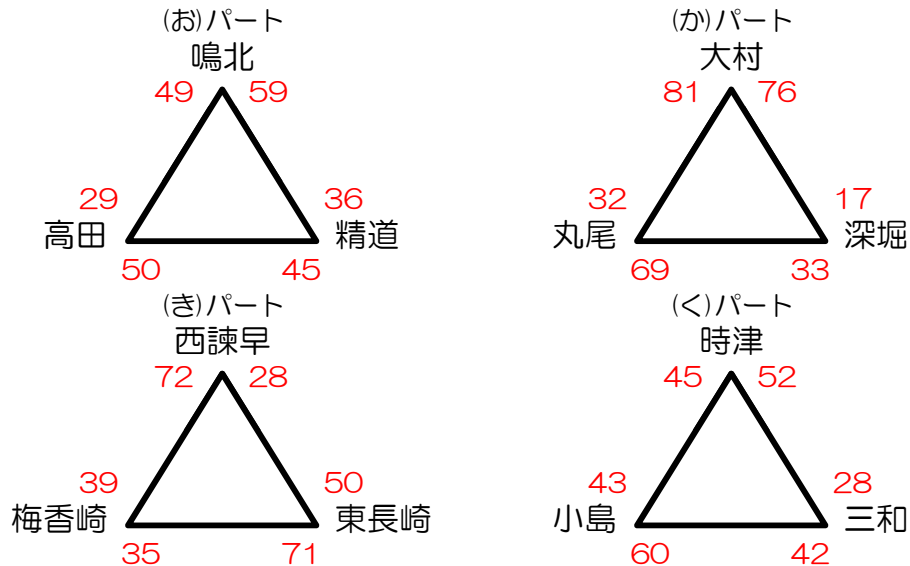

第18回長崎トライアルリーグ春季交流戦（初日）

日時	2月25日（土）指導者会 9:00 試合開始 9:30～
会場	深堀中学校（駐車場各チーム4台指導者含む）
参加費	3000円（1日目の朝、指導者会の時に集めます。）
会場責任者	高谷・田中

時間	(お・き)			(か・<)		
① 9:30	鳴北	VS	高田	大村	VS	丸尾
	審判	東長崎	梅香崎	審判	三和	小島
② 10:30	西諫早	VS	梅香崎	時津	VS	小島
	審判	高田	鳴北	審判	丸尾	大村
③ 11:30	鳴北	VS	精道	大村	VS	深堀
	審判	梅香崎	西諫早	審判	小島	時津
④ 12:30	西諫早	VS	東長崎	時津	VS	三和
	審判	鳴北	精道	審判	大村	深堀
⑤ 13:30	高田	VS	精道	丸尾	VS	深堀
	審判	西諫早	東長崎	審判	時津	三和
⑥ 14:30	梅香崎	VS	東長崎	小島	VS	三和
	審判	精道	高田	審判	深堀	丸尾

【諸連絡】

- ★開場は8:20です。（それより早く到着しないようにしてください。）
- ★練習は8:30から第2試合目のチーム、9:00から第1試合目のチームです。
- ★指導者会は9:00からステージで行います。
- ★試合は2日間とも7-②-7-⑦-7-②-7で行います(ゲーム間は10分です)
- ★TOは審判割り当ての両チームから選出して下さい
- ★駐車台数を守ってください。（近隣施設への無断駐車はやめてください。）
- ★弁当がらなどのゴミは責任もって持ち帰ってください。
- ★喫煙は指定場所で行いますよう宜しくお願いします。
- ★初日は試合後、審判・オフィシャルの割り当てがないチームは解散して構いません。