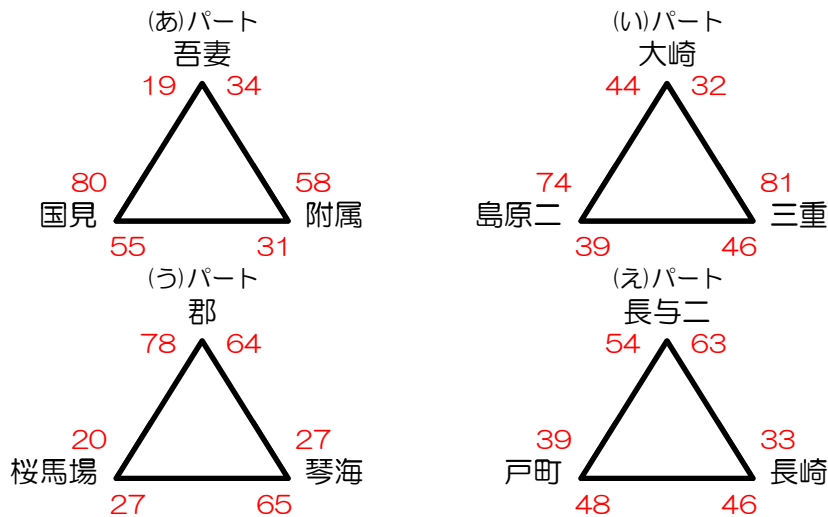

第18回長崎トライアルリーグ春季交流戦（初日）

日時	2月25日（土）指導者会 9:00 試合開始 9:30～
会場	吾妻会場（駐車場各チーム4台指導者含む）
参加費	3000円（1日目の朝、指導者会の時に集めます。）
会場責任者	丸山・瀬戸口

時間	(あ・う)			(い・え)		
① 9:30	吾妻	VS	国見	大崎	VS	島原二
	審判	琴海	桜馬場	審判	長崎	戸町
② 10:30	郡	VS	桜馬場	長与二	VS	戸町
	審判	国見	吾妻	審判	島原二	大崎
③ 11:30	吾妻	VS	附属	大崎	VS	三重
	審判	桜馬場	郡	審判	戸町	長与二
④ 12:30	郡	VS	琴海	長与二	VS	長崎
	審判	吾妻	附属	審判	大崎	三重
⑤ 13:30	国見	VS	附属	島原二	VS	三重
	審判	郡	琴海	審判	長与二	長崎
⑥ 14:30	桜馬場	VS	琴海	戸町	VS	長崎
	審判	附属	国見	審判	三重	島原二