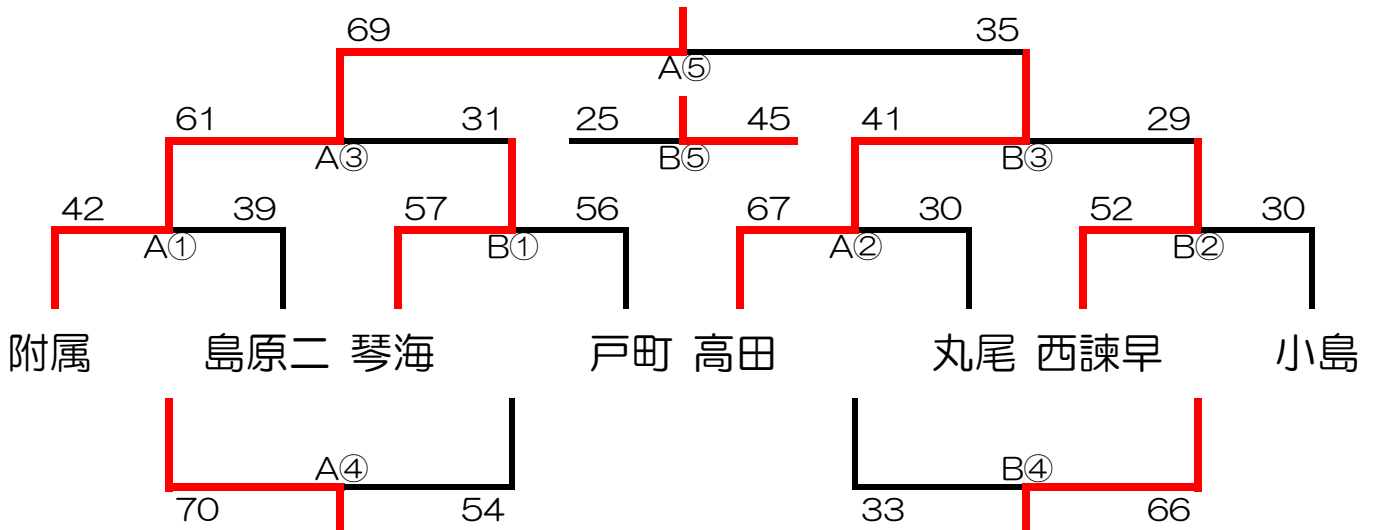

# 第18回長崎トライアルリーグ春季交流戦1位パート(2日目)

日時	2月26日(日) 指導者会 9:00~ 試合開始 9:30~
会場	国見中学校(駐車台数各4台)
会場責任者	吉田

順	開始時刻	対戦・審判割			
		Aコート		Bコート	
①	9:30	国見 vs 三重郡	長与二 vs 鳴北	大村 vs 東長崎	時津 vs 東長崎
②	10:30	鳴北 vs 大村	東長崎 vs 時津	国見 vs 三重郡	郡 vs 長与二
休憩		昼食			
③	12:30	A1勝 vs B1勝	A2勝 vs B2勝	A4で対戦する2チーム	
④	13:30	A1負 vs B1負	A2負 vs B2負	B4で対戦する2チーム	
⑤	14:30	A3勝 vs B3勝	A3負 vs B3負	A3で対戦した2チーム	
		A4勝・B4勝		B3で対戦した2チーム	
		A4負・B4負		A4勝・B4勝	
閉会式					

# 第18回長崎トライアルリーグ春季交流戦2位パート (2日目)

日 時	2月26日(日) 指導者会 9:00~ 試合開始 9:30~
会 場	附属中学校(駐車台数各4台)
会場責任者	丸山

順	開始時刻	対戦・審判割	
		Aコート	Bコート
①	9:30	附属 vs 島原二 TO 高田 · 丸尾	琴海 vs 戸町 TO 西諫早 · 小島
②	10:30	高田 vs 丸尾 TO 附属 · 島原二	西諫早 vs 小島 TO 琴海 · 戸町
休憩		昼食	
③	12:30	A①勝 vs B①勝 A④で対戦する2チーム	A②勝 vs B②勝 B④で対戦する2チーム
④	13:30	A①負 vs B①負 A③で対戦した2チーム	A②負 vs B②負 B③で対戦した2チーム
⑤	14:30	A③勝 vs B③勝 A④勝・B④勝	A③負 vs B③負 A④負・B④負
閉会式			

# 第18回長崎トライアルリーグ春季交流戦3位パート（2日目）

日時	2月26日（日）指導者会 9:00～ 試合開始 9:30～
会場	吾妻中学校（駐車台数各4台）
会場責任者	高谷

順	開始時刻	対戦・審判割	
		Aコート	Bコート
①	9:30	吾妻 vs 大崎 TO 精道 · 大浦	桜馬場 vs 長崎 TO 梅香崎 · 三和
②	10:30	精道 vs 大浦 TO 吾妻 · 大崎	梅香崎 vs 三和 TO 桜馬場 · 長崎
休憩		昼食	
③	12:30	A①勝 vs B①勝 A④で対戦する2チーム	A②勝 vs B②勝 B④で対戦する2チーム
④	13:30	A①負 vs B①負 A③で対戦した2チーム	A②負 vs B②負 B③で対戦した2チーム
⑤	14:30	A③勝 vs B③勝 A④勝 · B④勝	A③負 vs B③負 A④負 · B④負
閉会式			