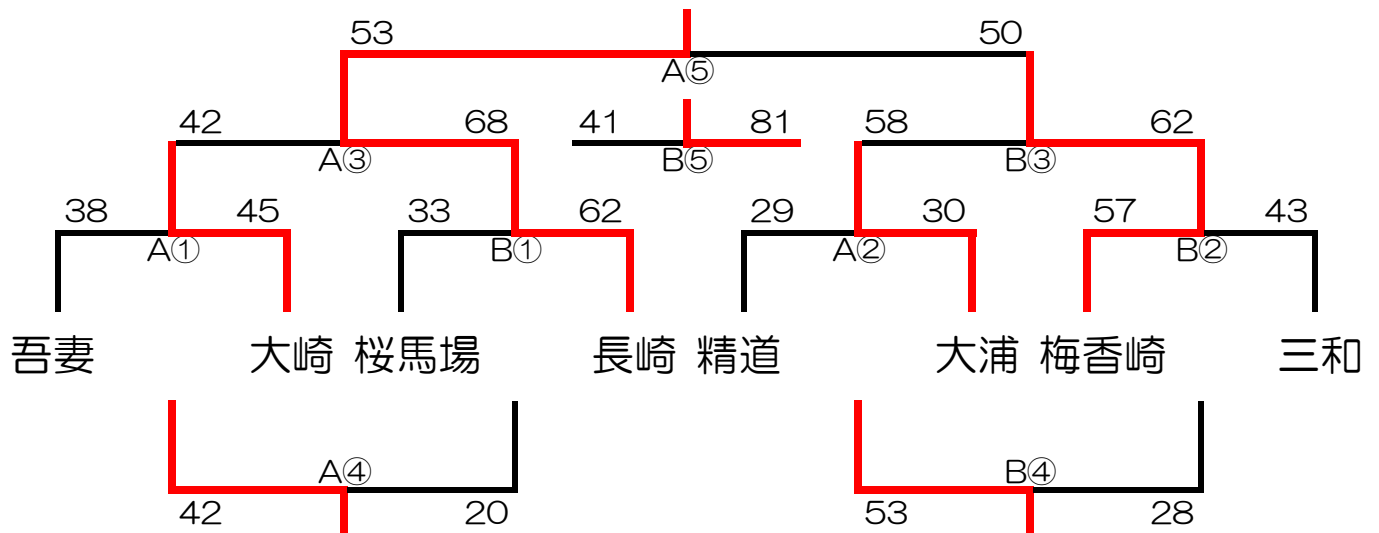

# 第18回長崎トライアルリーグ春季交流戦2位パート (2日目)

日 時	2月26日(日) 指導者会 9:00~ 試合開始 9:30~
会 場	附属中学校(駐車台数各4台)
会場責任者	丸山

順	開始時刻	対戦・審判割	
		Aコート	Bコート
①	9:30	附属 vs 島原二 TO 高田 · 丸尾	琴海 vs 戸町 TO 西諫早 · 小島
②	10:30	高田 vs 丸尾 TO 附属 · 島原二	西諫早 vs 小島 TO 琴海 · 戸町
休憩		昼食	
③	12:30	A①勝 vs B①勝 A④で対戦する2チーム	A②勝 vs B②勝 B④で対戦する2チーム
④	13:30	A①負 vs B①負 A③で対戦した2チーム	A②負 vs B②負 B③で対戦した2チーム
⑤	14:30	A③勝 vs B③勝 A④勝・B④勝	A③負 vs B③負 A④負・B④負
閉会式			

# 第18回長崎トライアルリーグ春季交流戦3位パート（2日目）

日時	2月26日（日）指導者会 9:00～ 試合開始 9:30～
会場	吾妻中学校（駐車台数各4台）
会場責任者	高谷

順	開始時刻	対戦・審判割	
		Aコート	Bコート
①	9:30	吾妻 vs 大崎 TO 精道 · 大浦	桜馬場 vs 長崎 TO 梅香崎 · 三和
②	10:30	精道 vs 大浦 TO 吾妻 · 大崎	梅香崎 vs 三和 TO 桜馬場 · 長崎
休憩		昼食	
③	12:30	A①勝 vs B①勝 A④で対戦する2チーム	A②勝 vs B②勝 B④で対戦する2チーム
④	13:30	A①負 vs B①負 A③で対戦した2チーム	A②負 vs B②負 B③で対戦した2チーム
⑤	14:30	A③勝 vs B③勝 A④勝 · B④勝	A③負 vs B③負 A④負 · B④負
閉会式			