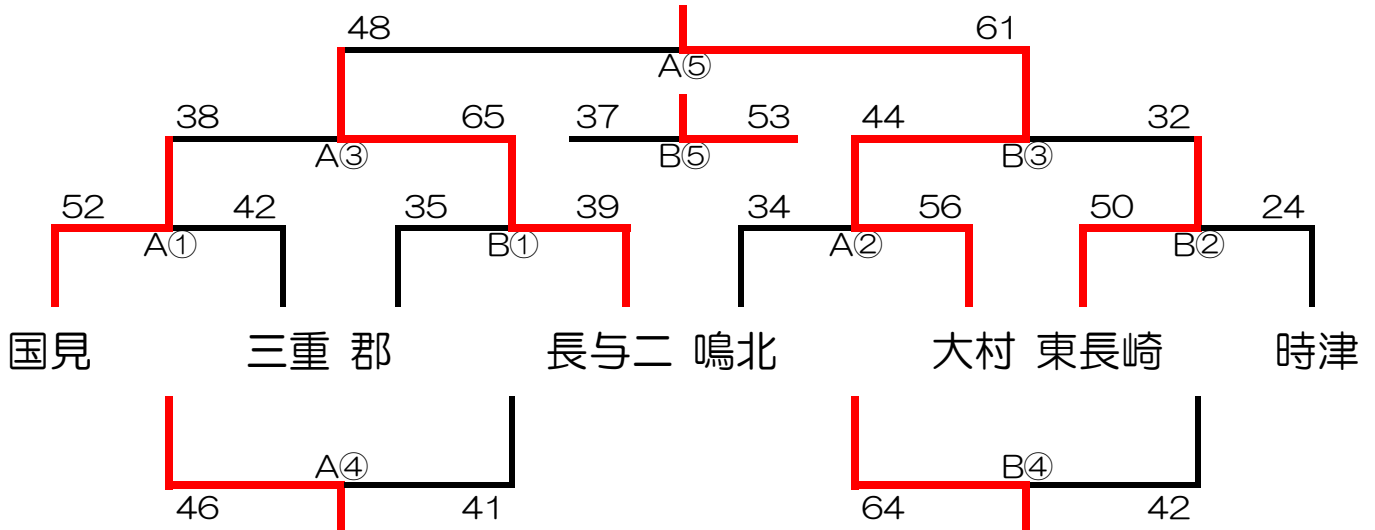

# 第18回長崎トライアルリーグ春季交流戦1位パート(2日目)

日時	2月26日(日) 指導者会 9:00~ 試合開始 9:30~
会場	国見中学校(駐車台数各4台)
会場責任者	吉田

順	開始時刻	対戦・審判割			
		Aコート		Bコート	
①	9:30	国見 vs 三重郡	長与二 vs 鳴北	大村 vs 東長崎	時津 vs 東長崎
②	10:30	鳴北 vs 大村	東長崎 vs 時津	国見 vs 三重郡	郡 vs 長与二
休憩		昼食			
③	12:30	A1勝 vs B1勝	A2勝 vs B2勝	A4で対戦する2チーム	
④	13:30	A1負 vs B1負	A2負 vs B2負	B4で対戦する2チーム	
⑤	14:30	A3勝 vs B3勝	A3負 vs B3負	A3で対戦した2チーム	
		A4勝・B4勝		B3で対戦した2チーム	
		A4負・B4負		A4勝・B4勝	
閉会式					

# 第18回長崎トライアルリーグ春季交流戦2位パート (2日目)

日 時	2月26日(日) 指導者会 9:00~ 試合開始 9:30~
会 場	附属中学校(駐車台数各4台)
会場責任者	丸山

順	開始時刻	対戦・審判割	
		Aコート	Bコート
①	9:30	附属 vs 島原二 TO 高田 · 丸尾	琴海 vs 戸町 TO 西諫早 · 小島
②	10:30	高田 vs 丸尾 TO 附属 · 島原二	西諫早 vs 小島 TO 琴海 · 戸町
休憩		昼食	
③	12:30	A①勝 vs B①勝 A④で対戦する2チーム	A②勝 vs B②勝 B④で対戦する2チーム
④	13:30	A①負 vs B①負 A③で対戦した2チーム	A②負 vs B②負 B③で対戦した2チーム
⑤	14:30	A③勝 vs B③勝 A④勝・B④勝	A③負 vs B③負 A④負・B④負
閉会式			

# 第18回長崎トライアルリーグ春季交流戦3位パート（2日目）

日時	2月26日（日）指導者会 9:00～ 試合開始 9:30～
会場	吾妻中学校（駐車台数各4台）
会場責任者	高谷

順	開始時刻	対戦・審判割	
		Aコート	Bコート
①	9:30	吾妻 vs 大崎 TO 精道 · 大浦	桜馬場 vs 長崎 TO 梅香崎 · 三和
②	10:30	精道 vs 大浦 TO 吾妻 · 大崎	梅香崎 vs 三和 TO 桜馬場 · 長崎
休憩		昼食	
③	12:30	A①勝 vs B①勝 A④で対戦する2チーム	A②勝 vs B②勝 B④で対戦する2チーム
④	13:30	A①負 vs B①負 A③で対戦した2チーム	A②負 vs B②負 B③で対戦した2チーム
⑤	14:30	A③勝 vs B③勝 A④勝 · B④勝	A③負 vs B③負 A④負 · B④負
閉会式			