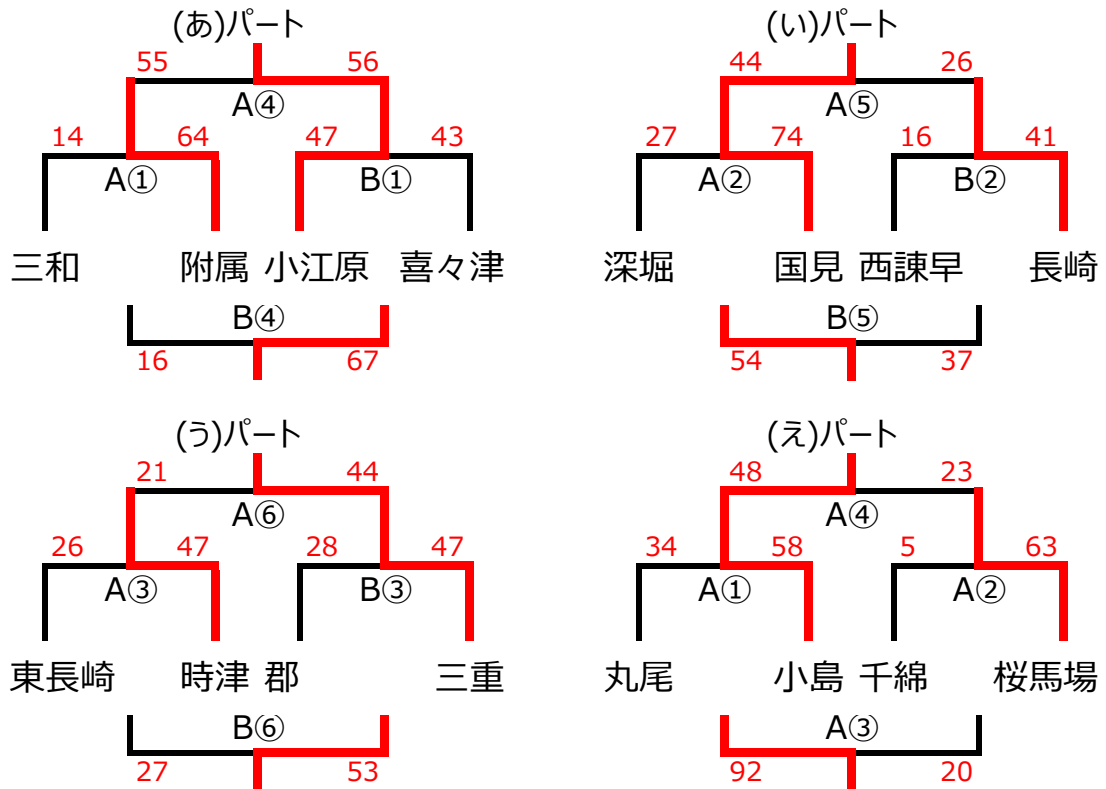

第20回長崎トライアルリーグ夏季交流大会（初日）

時間	三和Aコート			三和Bコート		
① 9:00	三和	VS	附属	小江原	VS	喜々津
	審判	深堀	国見	審判	西諫早	長崎
② 10:00	深堀	VS	国見	西諫早	VS	長崎
	審判	東長崎	時津	審判	郡	三重
③ 11:00	東長崎	VS	時津	郡	VS	三重
	審判	A①勝	B①勝	審判	A①負	B①負
④ 12:00	A①勝	VS	B①勝	A①負	VS	B①負
	審判	A②勝	B②勝	審判	A②負	B②負
⑤ 13:00	A②勝	VS	B②勝	A②負	VS	B②負
	審判	A③勝	B③勝	審判	A③負	B③負
⑥ 14:00	A③勝	VS	B③勝	A③負	VS	B③負
	審判	A①勝	B①勝	審判	A①負	B①負

時間	丸尾会場（え）		
① 9:00	丸尾	VS	小島
	審判	千綿	桜馬場
② 10:00	千綿	VS	桜馬場
	審判	丸尾	小島
③ 11:40	A①負	VS	A②負
	審判	A①勝	A②勝
④ 12:40	A①勝	VS	A②勝
	審判	A①負	A②負

第20回長崎トライアルリーグ夏季交流大会1部パート2日目

日時	7月9日(日) 指導者会 8:40~ 試合開始 9:00~
会場	附属中学校(駐車台数各4台)
会場責任者	高谷・土谷

順	開始時刻	対戦・審判割			
		Aコート		Bコート	
①	9:00	小江原 vs 桜馬場	時津 vs 国見	TO	附属 vs 小島
②	10:10	三重 vs 長崎	附属 vs 小島	TO	小江原 vs 桜馬場
休憩		連戦チームが出る為インターバルを取ります			
③	11:50	A①勝 vs B①勝	A②勝 vs B②勝	A④で対戦する2チーム	
④	13:00	A①負 vs B①負	A②負 vs B②負	B④で対戦する2チーム	
⑤	14:10	A③勝 vs B③勝	A③負 vs B③負	A③で対戦した2チーム	
		A④勝・B④勝		A④負・B④負	
閉会式					

第20回長崎トライアルリーグ夏季交流大会2部パート2日目

日時	7月9日(日) 指導者会 8:40~ 試合開始 9:00~
会場	三和体育館(駐車台数各4台)
会場責任者	田中

順	開始時刻	対戦・審判割	
		Aコート	Bコート
①	9:00	喜々津 vs 千綿 TO 郡 · 西諫早	東長崎 vs 深堀 TO 三和 · 丸尾
②	10:10	郡 vs 西諫早 TO 喜々津 · 千綿	三和 vs 丸尾 TO 東長崎 · 深堀
休憩		連戦チームが出る為インターバルを取ります	
③	11:50	A①勝 vs B①勝 A④で対戦する2チーム	A②勝 vs B②勝 B④で対戦する2チーム
④	13:00	A①負 vs B①負 A③で対戦した2チーム	A②負 vs B②負 B③で対戦した2チーム
⑤	14:10	A③勝 vs B③勝 A④勝・B④勝	A③負 vs B③負 A④負・B④負
閉会式			