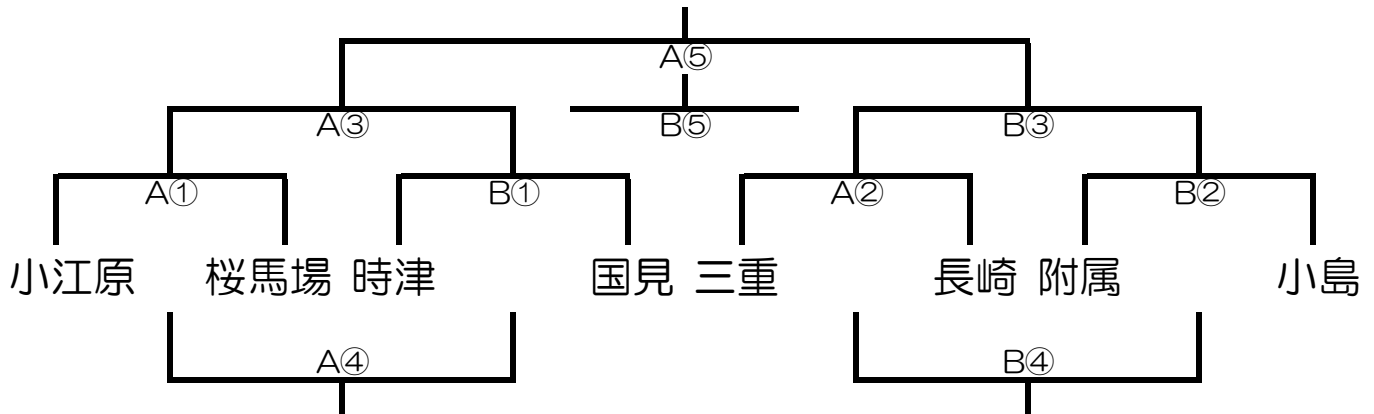

第20回長崎トライアルリーグ夏季交流大会（初日）

時間	三和Aコート			三和Bコート		
① 9:00	三和	VS	附属	小江原	VS	喜々津
	審判	深堀	国見	審判	西諫早	長崎
② 10:00	深堀	VS	国見	西諫早	VS	長崎
	審判	東長崎	時津	審判	郡	三重
③ 11:00	東長崎	VS	時津	郡	VS	三重
	審判	A①勝	B①勝	審判	A①負	B①負
④ 12:00	A①勝	VS	B①勝	A①負	VS	B①負
	審判	A②勝	B②勝	審判	A②負	B②負
⑤ 13:00	A②勝	VS	B②勝	A②負	VS	B②負
	審判	A③勝	B③勝	審判	A③負	B③負
⑥ 14:00	A③勝	VS	B③勝	A③負	VS	B③負
	審判	A①勝	B①勝	審判	A①負	B①負

時間	丸尾会場（え）		
① 9:00	丸尾	VS	小島
	審判	千綿	桜馬場
② 10:00	千綿	VS	桜馬場
	審判	丸尾	小島
③ 11:40	A①負	VS	A②負
	審判	A①勝	A②勝
④ 12:40	A①勝	VS	A②勝
	審判	A①負	A②負

第20回長崎トライアルリーグ夏季交流大会1部パート2日目

日時	7月9日(日) 指導者会 8:40~ 試合開始 9:00~
会場	附属中学校(駐車台数各4台)
会場責任者	高谷・土谷

順	開始時刻	対戦・審判割			
		Aコート		Bコート	
①	9:00	小江原 vs 桜馬場	時津 vs 国見	TO	附属 vs 小島
②	10:10	三重 vs 長崎	附属 vs 小島	TO	小江原 vs 桜馬場
休憩		連戦チームが出る為インターバルを取ります			
③	11:50	A①勝 vs B①勝	A②勝 vs B②勝	A④で対戦する2チーム	
④	13:00	A①負 vs B①負	A②負 vs B②負	B④で対戦する2チーム	
⑤	14:10	A③勝 vs B③勝	A③負 vs B③負	A③で対戦した2チーム	
		A④勝・B④勝		A④負・B④負	
閉会式					

第20回長崎トライアルリーグ夏季交流大会2部パート2日目

日時	7月9日(日) 指導者会 8:40~ 試合開始 9:00~
会場	三和体育館(駐車台数各4台)
会場責任者	田中

順	開始時刻	対戦・審判割	
		Aコート	Bコート
①	9:00	喜々津 vs 千綿 TO 郡 · 西諫早	東長崎 vs 深堀 TO 三和 · 丸尾
②	10:10	郡 vs 西諫早 TO 喜々津 · 千綿	三和 vs 丸尾 TO 東長崎 · 深堀
休憩		連戦チームが出る為インターバルを取ります	
③	11:50	A①勝 vs B①勝 A④で対戦する2チーム	A②勝 vs B②勝 B④で対戦する2チーム
④	13:00	A①負 vs B①負 A③で対戦した2チーム	A②負 vs B②負 B③で対戦した2チーム
⑤	14:10	A③勝 vs B③勝 A④勝・B④勝	A③負 vs B③負 A④負・B④負
閉会式			