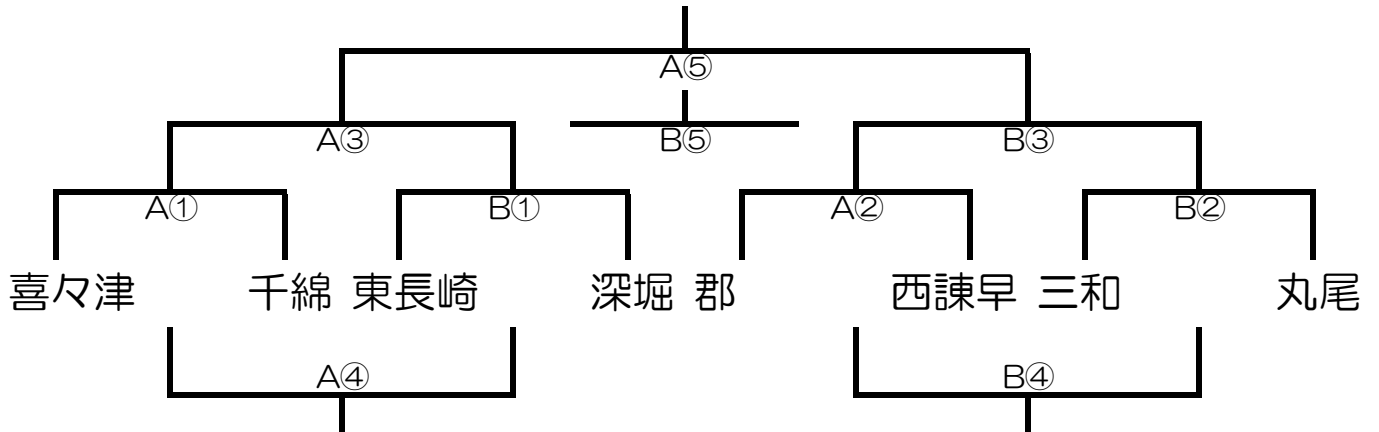

第20回長崎トライアルリーグ夏季交流大会（初日）

時間	三和Aコート			三和Bコート		
① 9:00	三和	VS	附属	小江原	VS	喜々津
	審判	深堀	国見	審判	西諫早	長崎
② 10:00	深堀	VS	国見	西諫早	VS	長崎
	審判	東長崎	時津	審判	郡	三重
③ 11:00	東長崎	VS	時津	郡	VS	三重
	審判	A①勝	B①勝	審判	A①負	B①負
④ 12:00	A①勝	VS	B①勝	A①負	VS	B①負
	審判	A②勝	B②勝	審判	A②負	B②負
⑤ 13:00	A②勝	VS	B②勝	A②負	VS	B②負
	審判	A③勝	B③勝	審判	A③負	B③負
⑥ 14:00	A③勝	VS	B③勝	A③負	VS	B③負
	審判	A①勝	B①勝	審判	A①負	B①負

時間	丸尾会場（え）		
① 9:00	丸尾	VS	小島
	審判	千綿	桜馬場
② 10:00	千綿	VS	桜馬場
	審判	丸尾	小島
③ 11:40	A①負	VS	A②負
	審判	A①勝	A②勝
④ 12:40	A①勝	VS	A②勝
	審判	A①負	A②負

第20回長崎トライアルリーグ夏季交流大会1部パート2日目

日時	7月9日(日) 指導者会 8:40~ 試合開始 9:00~
会場	附属中学校(駐車台数各4台)
会場責任者	高谷・土谷

順	開始時刻	対戦・審判割			
		Aコート		Bコート	
①	9:00	小江原 vs 桜馬場	時津 vs 国見	TO	附属 vs 小島
②	10:10	三重 vs 長崎	附属 vs 小島	TO	小江原 vs 桜馬場
休憩		連戦チームが出る為インターバルを取ります			
③	11:50	A①勝 vs B①勝	A②勝 vs B②勝	A④で対戦する2チーム	
④	13:00	A①負 vs B①負	A②負 vs B②負	B④で対戦する2チーム	
⑤	14:10	A③勝 vs B③勝	A③負 vs B③負	A③で対戦した2チーム	
		A④勝・B④勝		A④負・B④負	
閉会式					

第20回長崎トライアルリーグ夏季交流大会2部パート2日目

日時	7月9日(日) 指導者会 8:40~ 試合開始 9:00~
会場	三和体育館(駐車台数各4台)
会場責任者	田中

順	開始時刻	対戦・審判割	
		Aコート	Bコート
①	9:00	喜々津 vs 千綿 TO 郡 · 西諫早	東長崎 vs 深堀 TO 三和 · 丸尾
②	10:10	郡 vs 西諫早 TO 喜々津 · 千綿	三和 vs 丸尾 TO 東長崎 · 深堀
休憩		連戦チームが出る為インターバルを取ります	
③	11:50	A①勝 vs B①勝 A④で対戦する2チーム	A②勝 vs B②勝 B④で対戦する2チーム
④	13:00	A①負 vs B①負 A③で対戦した2チーム	A②負 vs B②負 B③で対戦した2チーム
⑤	14:10	A③勝 vs B③勝 A④勝・B④勝	A③負 vs B③負 A④負・B④負
閉会式			