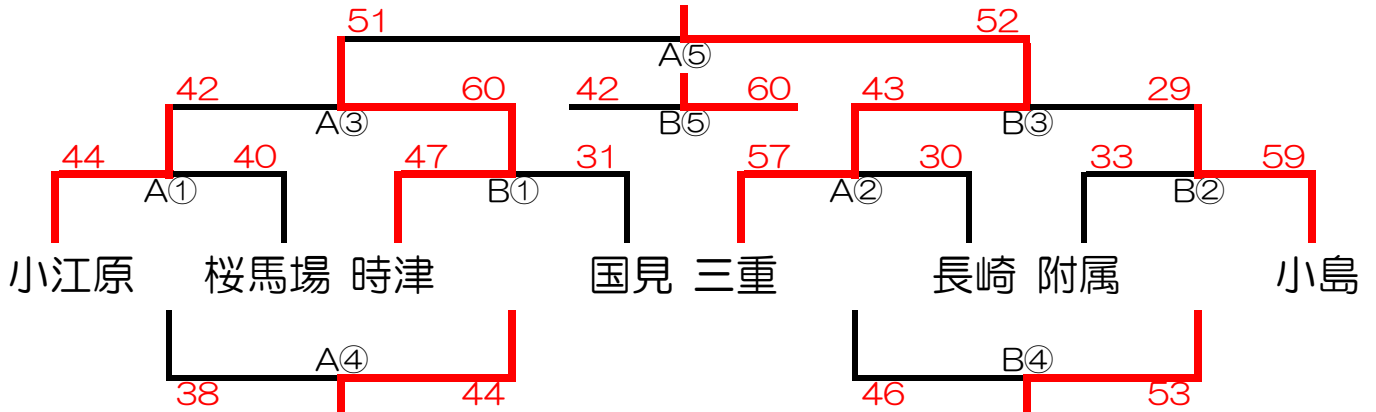

第20回長崎トライアルリーグ夏季交流大会1部パート2日目

日時	7月9日(日) 指導者会 8:40~ 試合開始 9:00~
会場	附属中学校(駐車台数各4台)
会場責任者	高谷・土谷

順	開始時刻	対戦・審判割			
		Aコート		Bコート	
①	9:00	小江原 vs 桜馬場	時津 vs 国見	TO: 三重, 長崎	TO: 附属, 小島
②	10:10	三重 vs 長崎	附属 vs 小島	TO: 小江原, 桜馬場	TO: 時津, 国見
休憩		連戦チームが出る為インターバルを取ります			
③	11:50	A①勝 vs B①勝	A②勝 vs B②勝	A④で対戦する2チーム / B④で対戦する2チーム	
④	13:00	A①負 vs B①負	A②負 vs B②負	A③で対戦した2チーム / B③で対戦した2チーム	
⑤	14:10	A③勝 vs B③勝	A③負 vs B③負	A④勝・B④勝 / A④負・B④負	
閉会式					

第20回長崎トライアルリーグ夏季交流大会2部パート2日目

日時	7月9日(日) 指導者会 8:40~ 試合開始 9:00~
会場	三和体育館(駐車台数各4台)
会場責任者	田中

順	開始時刻	対戦・審判割	
		Aコート	Bコート
①	9:00	喜々津 vs 千綿 TO 郡 · 西諫早	東長崎 vs 深堀 TO 三和 · 丸尾
②	10:10	郡 vs 西諫早 TO 喜々津 · 千綿	三和 vs 丸尾 TO 東長崎 · 深堀
休憩		連戦チームが出る為インターバルを取ります	
③	11:50	A①勝 vs B①勝 A④で対戦する2チーム	A②勝 vs B②勝 B④で対戦する2チーム
④	13:00	A①負 vs B①負 A③で対戦した2チーム	A②負 vs B②負 B③で対戦した2チーム
⑤	14:10	A③勝 vs B③勝 A④勝・B④勝	A③負 vs B③負 A④負・B④負
閉会式			