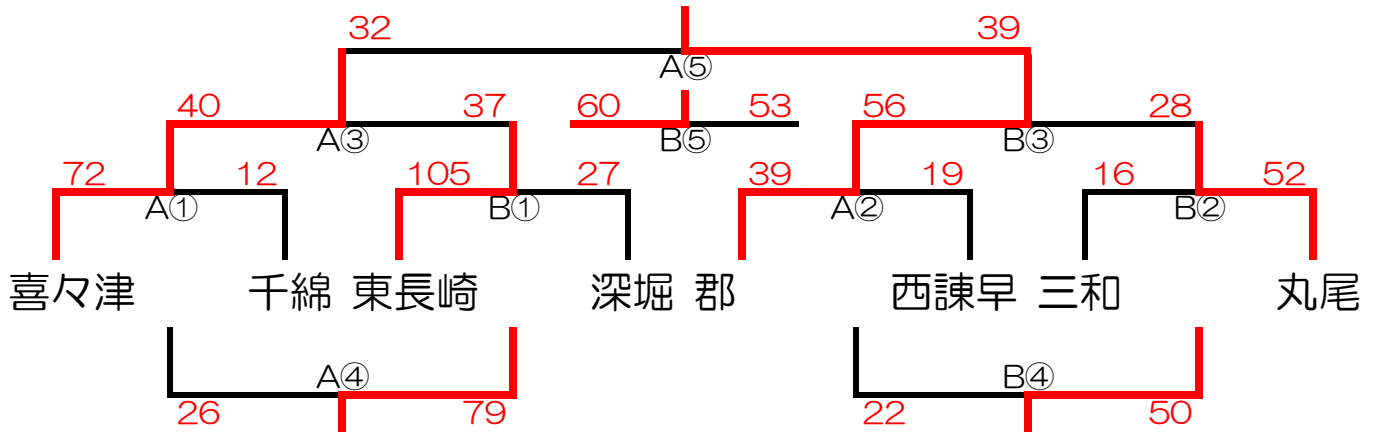

第20回長崎トライアルリーグ夏季交流大会1部パート2日目

日時	7月9日(日) 指導者会 8:40~ 試合開始 9:00~
会場	附属中学校(駐車台数各4台)
会場責任者	高谷・土谷

順	開始時刻	対戦・審判割			
		Aコート		Bコート	
①	9:00	小江原 vs 桜馬場	時津 vs 国見	TO: 三重, 長崎	TO: 附属, 小島
②	10:10	三重 vs 長崎	附属 vs 小島	TO: 小江原, 桜馬場	TO: 時津, 国見
休憩		連戦チームが出る為インターバルを取ります			
③	11:50	A①勝 vs B①勝	A②勝 vs B②勝	A④で対戦する2チーム / B④で対戦する2チーム	
④	13:00	A①負 vs B①負	A②負 vs B②負	A③で対戦した2チーム / B③で対戦した2チーム	
⑤	14:10	A③勝 vs B③勝	A③負 vs B③負	A④勝・B④勝 / A④負・B④負	
閉会式					

第20回長崎トライアルリーグ夏季交流大会2部パート2日目

日時	7月9日(日) 指導者会 8:40~ 試合開始 9:00~
会場	三和体育館(駐車台数各4台)
会場責任者	田中

順	開始時刻	対戦・審判割	
		Aコート	Bコート
①	9:00	喜々津 vs 千綿 TO 郡 · 西諫早	東長崎 vs 深堀 TO 三和 · 丸尾
②	10:10	郡 vs 西諫早 TO 喜々津 · 千綿	三和 vs 丸尾 TO 東長崎 · 深堀
休憩		連戦チームが出る為インターバルを取ります	
③	11:50	A①勝 vs B①勝 A④で対戦する2チーム	A②勝 vs B②勝 B④で対戦する2チーム
④	13:00	A①負 vs B①負 A③で対戦した2チーム	A②負 vs B②負 B③で対戦した2チーム
⑤	14:10	A③勝 vs B③勝 A④勝・B④勝	A③負 vs B③負 A④負・B④負
閉会式			