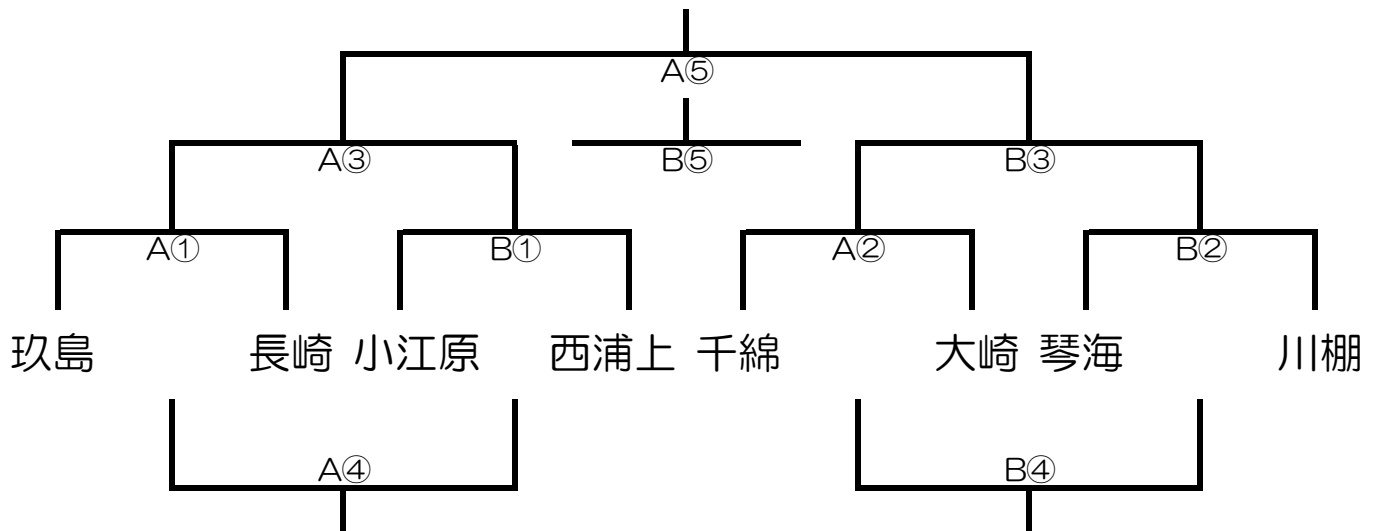

第21回長崎トライアルリーグ秋季戦3位パート（2日目）

日時	10月1日（日） 指導者会 8:40～ 試合開始 9:00～
会場	シーボルト会場（駐車台数各4台）
会場責任者	高谷

順	開始時刻	対戦・審判割			
		Aコート		Bコート	
①	9:00	玖島 vs 長崎		小江原 vs 西浦上	
		TO 千綿	大崎	TO 琴海	川棚
②	10:10	千綿 vs 大崎		琴海 vs 川棚	
		TO 玖島	長崎	TO 小江原	西浦上
休憩		連戦チームが出る為インターバルを取ります			
③	11:50	A①勝 vs B①勝		A②勝 vs B②勝	
		A④で対戦する2チーム		B④で対戦する2チーム	
④	13:00	A①負 vs B①負		A②負 vs B②負	
		A③で対戦した2チーム		B③で対戦した2チーム	
⑤	14:10	A③勝 vs B③勝		A③負 vs B③負	
		A④勝・B④勝		A④負・B④負	
閉会式					

【諸連絡】

- ★開場は8:20です。
- ★練習は8:20から第2試合目のチーム、8:40から第1試合目のチームです。
- ★指導者会は8:40からステージで行います。
- ★試合は7-①-7-⑧-7-①-7で行います(ゲーム間は10分・練習は2分前までです)
- ★TOは審判割り当ての両チームから4人ずつ選出して下さい
- ★駐車台数を守ってください。(近隣施設への無断駐車はやめてください。)
- ★弁当がらなどのゴミは責任もって持ち帰ってください。
- ★喫煙は指定場所で行いますよう宜しくお願いします。
- ★2日目は閉会式がありますので閉会式終了後解散となります。