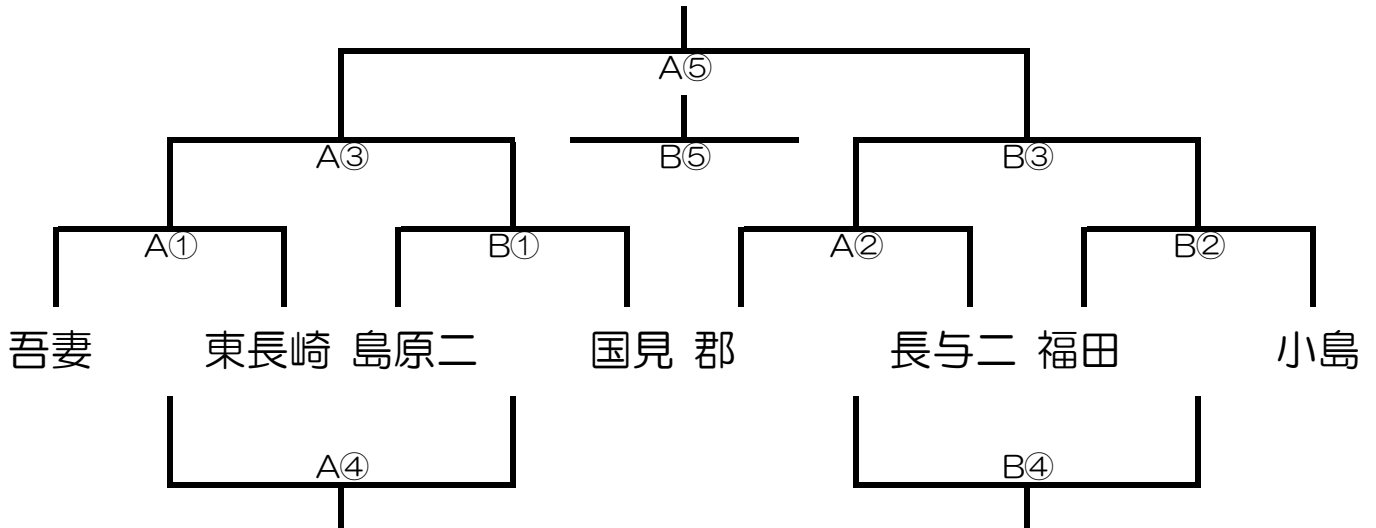

第21回長崎トライアルリーグ秋季戦1位パート（2日目）

日時	10月1日（日）指導者会 8:40～ 試合開始 9:00～
会場	吾妻会場（駐車台数各5台）
会場責任者	清島・中村

順	開始時刻	対戦・審判割			
		Aコート		Bコート	
①	9:00	吾妻 vs 東長崎		島原二 vs 国見	
		TO 郡	長与二	TO 福田	小島
②	10:10	郡 vs 長与二		福田 vs 小島	
		TO 吾妻	東長崎	TO 島原二	国見
休憩		連戦チームが出る為インターバルを取ります			
③	11:50	A①勝 vs B①勝		A②勝 vs B②勝	
		A④で対戦する2チーム		B④で対戦する2チーム	
④	13:00	A①負 vs B①負		A②負 vs B②負	
		A③で対戦した2チーム		B③で対戦した2チーム	
⑤	14:10	A③勝 vs B③勝		A③負 vs B③負	
		A④勝・B④勝		A④負・B④負	
閉会式					

【諸連絡】

- ★開場は8:20です。
- ★練習は8:20から第2試合目のチーム、8:40から第1試合目のチームです。
- ★指導者会は8:40からステージで行います。
- ★試合は7-①-7-⑧-7-①-7で行います(ゲーム間は10分・練習は2分前までです)
- ★TOは審判割り当ての両チームから4人ずつ選出して下さい
- ★駐車台数を守ってください。(近隣施設への無断駐車はやめてください。)
- ★弁当がらなどのゴミは責任もって持ち帰ってください。
- ★喫煙は指定場所で行いますよう宜しくお願いします。
- ★2日目は閉会式がありますので閉会式終了後解散となります。