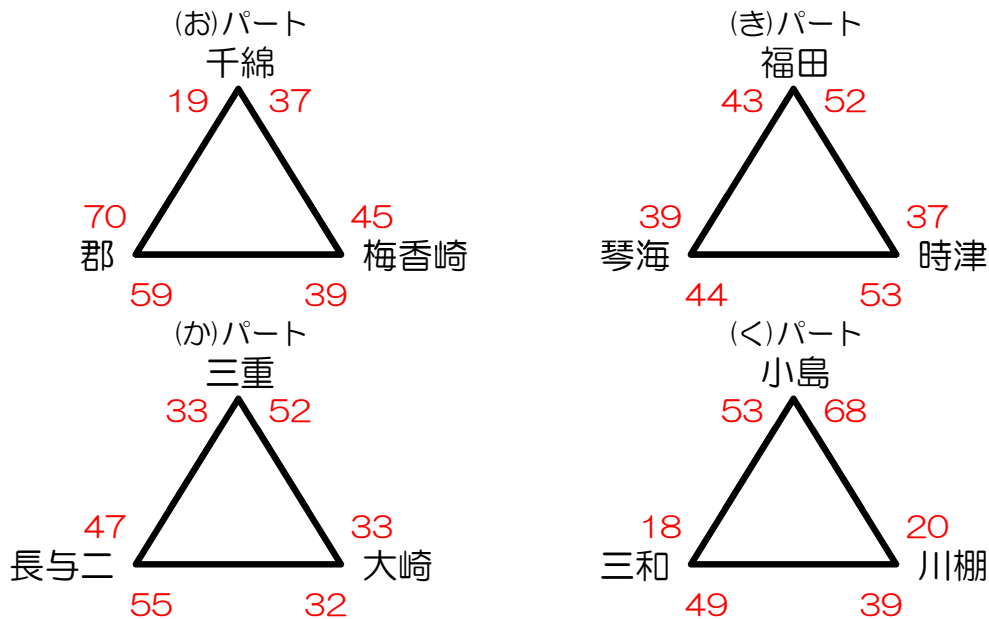

第21回長崎トライアルリーグ秋季交流大会（初日）

日時	9月30日（土）指導者会 9:10 試合開始 9:30～
会場	野母崎体育館（駐車場各チーム3台指導者含む）
会場責任者	清島・中村

時間	Aコート（お・か）			Bコート（き・く）		
① 9:30	千綿	VS	郡	福田	VS	琴海
	審判	大崎	長与二	審判	川棚	三和
② 10:30	三重	VS	長与二	小島	VS	三和
	審判	郡	千綿	審判	琴海	福田
③ 11:30	千綿	VS	梅香崎	福田	VS	時津
	審判	長与二	三重	審判	三和	小島
④ 12:30	三重	VS	大崎	小島	VS	川棚
	審判	千綿	梅香崎	審判	福田	時津
⑤ 13:30	郡	VS	梅香崎	琴海	VS	時津
	審判	三重	大崎	審判	小島	川棚
⑥ 14:30	長与二	VS	大崎	三和	VS	川棚
	審判	梅香崎	郡	審判	時津	琴海

【諸連絡】

- ★開場は8:50です。
- ★練習は9:10までフリー、9:10から第1試合目のチームです。
- ★指導者会は9:10からステージで行います。
- ★試合は7-①-7-⑧-7-①-7で行います（ゲーム間は10分・練習は2分前までです）
- ★TOは審判割り当ての両チームから4人ずつ選出して下さい
- ★駐車台数を守ってください。（近隣施設への無断駐車はやめてください。）
- ★弁当がらなどのゴミは責任もって持ち帰ってください。
- ★喫煙は指定場所で行いますよう宜しくお願いします。
- ★初日は試合後、審判・オフィシャルの割り当てがないチームは解散して構いません。