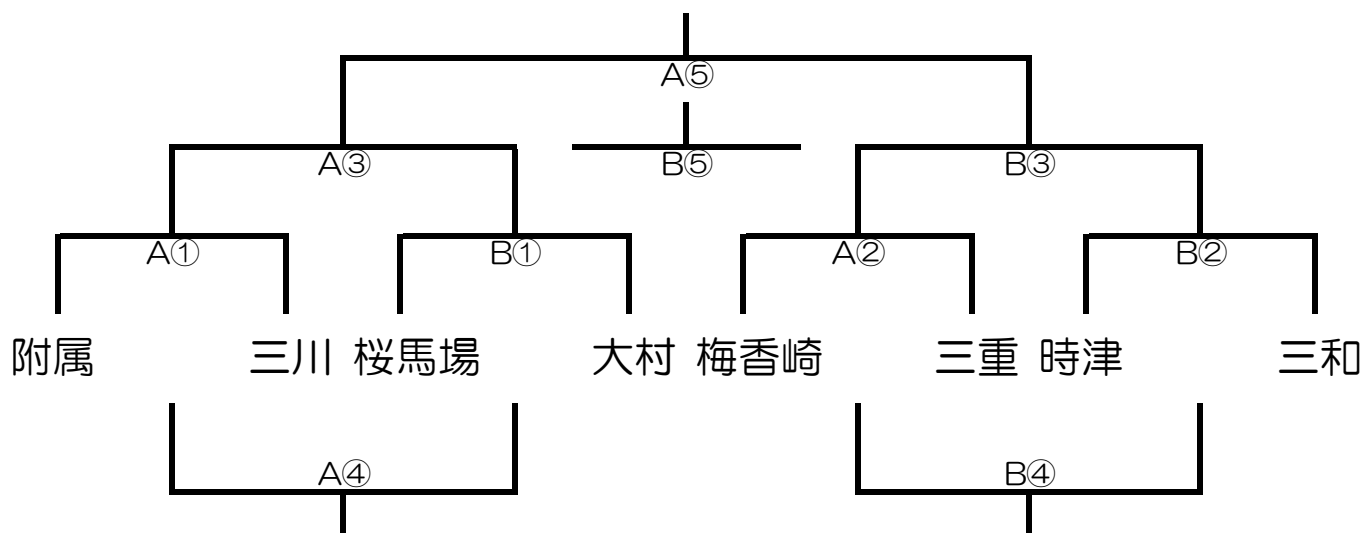

第21回長崎トライアルリーグ秋季戦2位パート（2日目）

日時	10月1日（日） 指導者会 8:40～ 試合開始 9:00～
会場	附属会場（駐車台数各4台）
会場責任者	土谷・丸山

順	開始時刻	対戦・審判割			
		Aコート		Bコート	
①	9:00	附属 vs 三川	桜馬場 vs 大村	TO 梅香崎	TO 時津
②	10:10	梅香崎 vs 三重	時津 vs 三和	TO 附属	TO 桜馬場
休憩		連戦チームが出る為インターバルを取ります			
③	11:50	A①勝 vs B①勝	A②勝 vs B②勝	A④で対戦する2チーム	
④	13:00	A①負 vs B①負	A②負 vs B②負	A③で対戦した2チーム	
⑤	14:10	A③勝 vs B③勝	A③負 vs B③負	A④勝・B④勝	
		A④負・B④負			
閉会式					

【諸連絡】

- ★開場は8:20です。
- ★練習は8:20から第2試合目のチーム、8:40から第1試合目のチームです。
- ★指導者会は8:40からステージで行います。
- ★試合は7-①-7-⑧-7-①-7で行います(ゲーム間は10分・練習は2分前までです)
- ★TOは審判割り当ての両チームから4人ずつ選出して下さい
- ★駐車台数を守ってください。(近隣施設への無断駐車はやめてください。)
- ★弁当がらなどのゴミは責任もって持ち帰ってください。
- ★喫煙は指定場所で行いますよう宜しくお願いします。
- ★2日目は閉会式がありますので閉会式終了後解散となります。