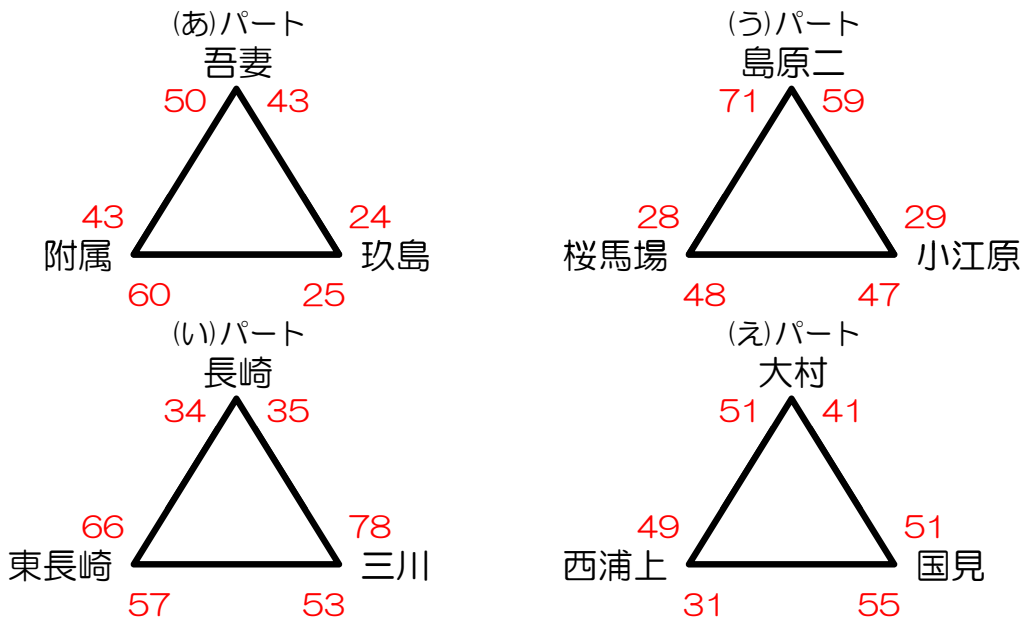

第21回長崎トライアルリーグ秋季交流大会（初日）

日時	9月30日（土）指導者会 8:40 試合開始 9:00～
会場	吾妻中学校（駐車場各チーム4台指導者含む）
会場責任者	土谷・高谷

時間	Aコート（あ・い）			Bコート（う・え）		
① 9:00	吾妻	VS	附属	島原二	VS	桜馬場
	審判	三川	東長崎	審判	国見	西浦上
② 10:00	長崎	VS	東長崎	大村	VS	西浦上
	審判	附属	吾妻	審判	桜馬場	島原二
③ 11:00	吾妻	VS	玖島	島原二	VS	小江原
	審判	東長崎	長崎	審判	西浦上	大村
④ 12:00	長崎	VS	三川	大村	VS	国見
	審判	吾妻	玖島	審判	島原二	小江原
⑤ 13:00	附属	VS	玖島	桜馬場	VS	小江原
	審判	長崎	三川	審判	大村	国見
⑥ 14:00	東長崎	VS	三川	西浦上	VS	国見
	審判	玖島	附属	審判	小江原	桜馬場