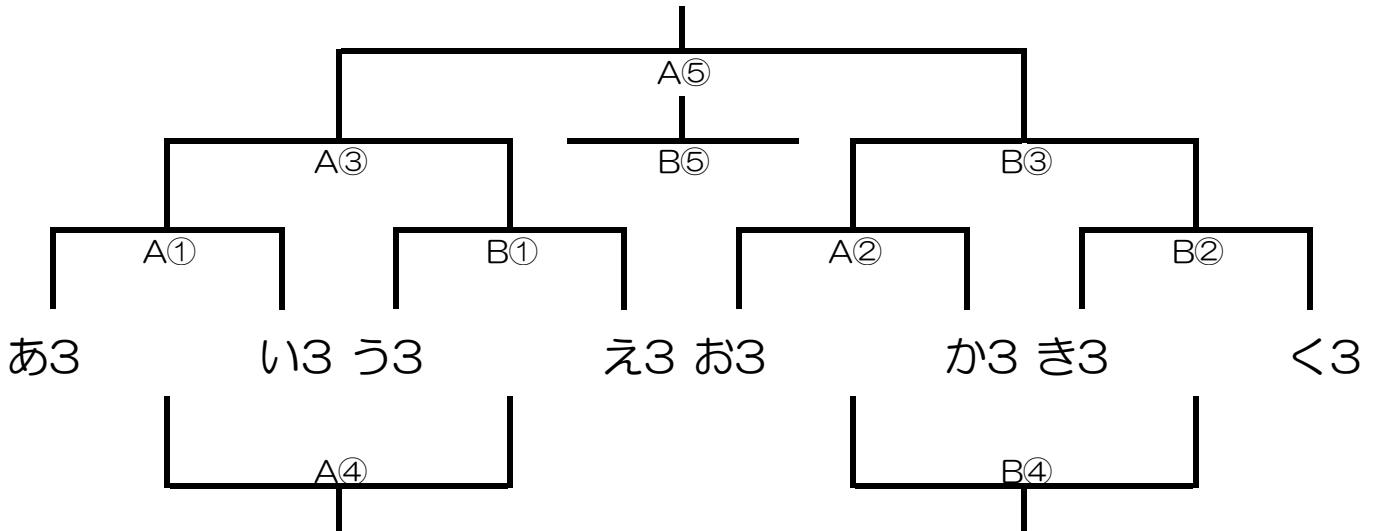

第22回長崎トライアルリーグ新人戦3位パート（2日目）

日 時	11月26日（日）指導者会 8:40～ 試合開始 9:00～
会 場	初日の結果により決めます（駐車台数各4台）
会場責任者	

順	開始時刻	対戦・審判割			
		Aコート		Bコート	
①	9:00	あ3 vs い3	う3 vs え3		
		TO お3 vs か3	TO き3 vs <3		
②	10:10	お3 vs か3	き3 vs <3		
		TO あ3 vs い3	TO う3 vs え3		
休憩		連戦チームが出る為インターバルを取ります			
③	11:50	A①勝 vs B①勝	A②勝 vs B②勝		
		A④で対戦する2チーム		B④で対戦する2チーム	
④	13:00	A①負 vs B①負	A②負 vs B②負		
		A③で対戦した2チーム		B③で対戦した2チーム	
⑤	14:10	A③勝 vs B③勝	A③負 vs B③負		
		A④勝・B④勝		A④負・B④負	
閉会式					

【諸連絡】

- ★開場は8:20です。
- ★練習は8:20から第2試合目のチーム、8:40から第1試合目のチームです。
- ★指導者会は8:40からステージで行います。
- ★試合は7-①-7-⑧-7-①-7で行います(ゲーム間は10分・練習は2分前までです)
- ★TOは審判割り当ての両チームから4人ずつ選出して下さい
- ★駐車台数を守ってください。(近隣施設への無断駐車はやめてください。)
- ★弁当がらなどのゴミは責任もって持ち帰ってください。
- ★喫煙は指定場所で行いますよう宜しくお願いします。
- ★2日目は閉会式がありますので閉会式終了後解散となります。