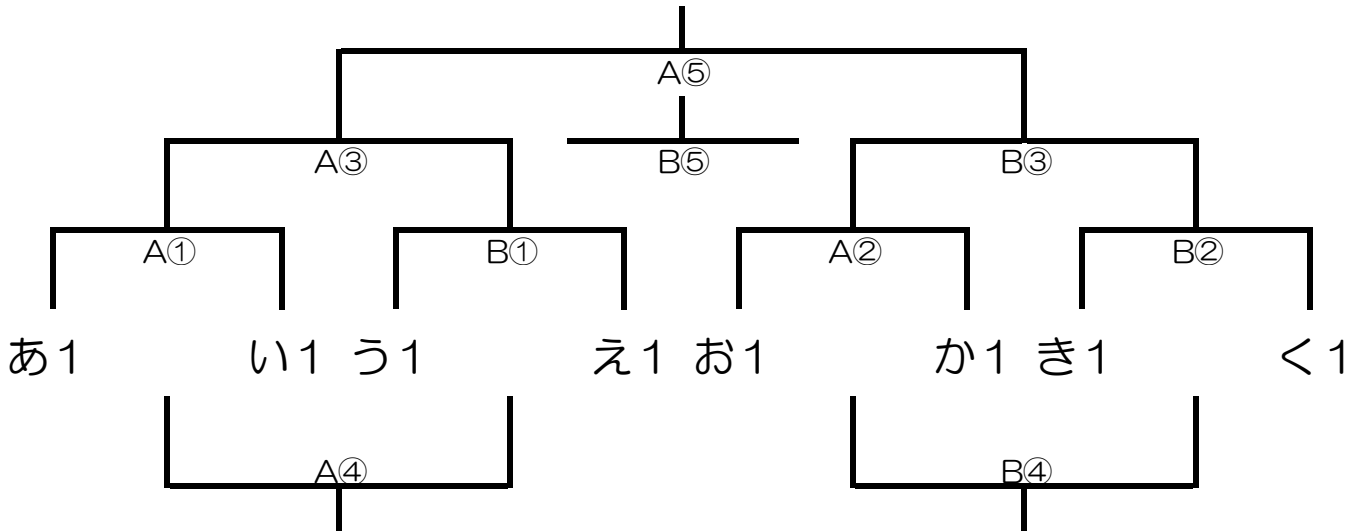

第22回長崎トライアルリーグ新人戦1位パート(2日目)

日 時	11月26日(日) 指導者会 8:40~ 試合開始 9:00~
会 場	初日の結果により決めます(駐車台数各4台)
会場責任者	

順	開始時刻	対戦・審判割			
		Aコート		Bコート	
①	9:00	あ1 vs い1	う1 vs え1		
		TO お1 . か1	TO き1 . <1		
②	10:10	お1 vs か1	き1 vs <1		
		TO あ1 . い1	TO う1 . え1		
休憩		連戦チームが出る為インターバルを取ります			
③	11:50	A①勝 vs B①勝	A②勝 vs B②勝		
		A④で対戦する2チーム		B④で対戦する2チーム	
④	13:00	A①負 vs B①負	A②負 vs B②負		
		A③で対戦した2チーム		B③で対戦した2チーム	
⑤	14:10	A③勝 vs B③勝	A③負 vs B③負		
		A④勝・B④勝		A④負・B④負	
閉会式					

【諸連絡】

- ★開場は8:20です。
- ★練習は8:20から第2試合目のチーム、8:40から第1試合目のチームです。
- ★指導者会は8:40からステージで行います。
- ★試合は7-①-7-⑧-7-①-7で行います(ゲーム間は10分・練習は2分前までです)
- ★TOは審判割り当ての両チームから4人ずつ選出して下さい
- ★駐車台数を守ってください。(近隣施設への無断駐車はやめてください。)
- ★弁当がらなどのゴミは責任もって持ち帰ってください。
- ★喫煙は指定場所で行いますよう宜しくお願いします。
- ★2日目は閉会式がありますので閉会式終了後解散となります。