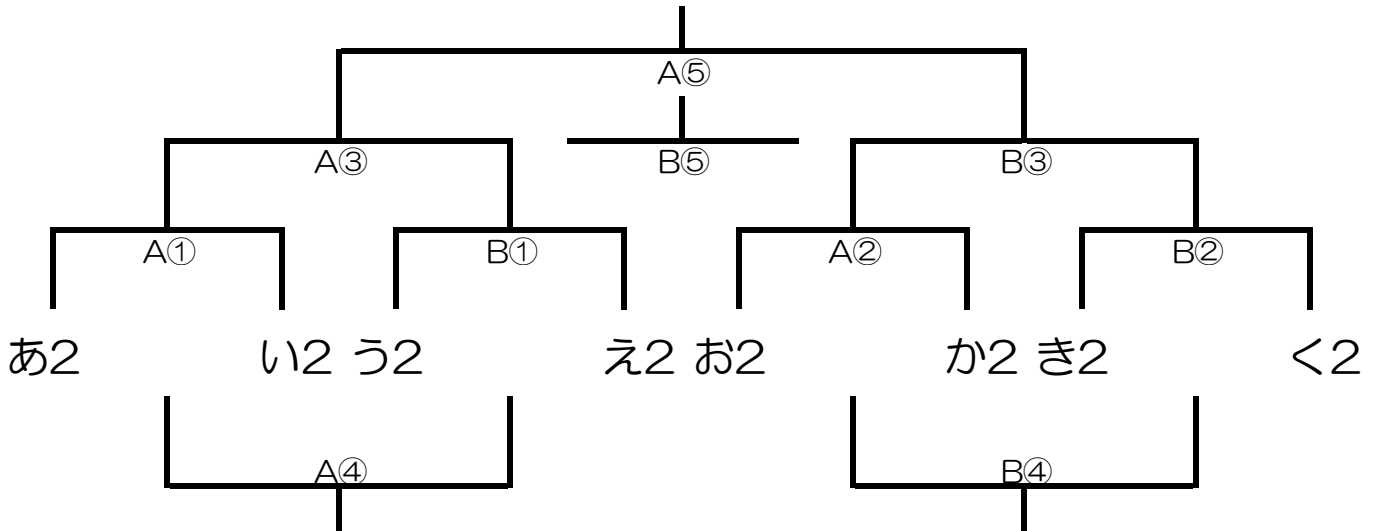

第22回長崎トライアルリーグ新人戦2位パート（2日目）

日 時	11月26日（日）指導者会 8:40～ 試合開始 9:00～
会 場	初日の結果により決めます（駐車台数各4台）
会場責任者	

順	開始時刻	対戦・審判割			
		Aコート		Bコート	
①	9:00	あ2 vs い2	う2 vs え2		
		TO お2 ・ か2	TO き2 ・ <2		
②	10:10	お2 vs か2	き2 vs <2		
		TO あ2 ・ い2	TO う2 ・ え2		
休憩		連戦チームが出る為インターバルを取ります			
③	11:50	A①勝 vs B①勝	A②勝 vs B②勝		
		A④で対戦する2チーム		B④で対戦する2チーム	
④	13:00	A①負 vs B①負	A②負 vs B②負		
		A③で対戦した2チーム		B③で対戦した2チーム	
⑤	14:10	A③勝 vs B③勝	A③負 vs B③負		
		A④勝・B④勝		A④負・B④負	
閉会式					

【諸連絡】

- ★開場は8:20です。
- ★練習は8:20から第2試合目のチーム、8:40から第1試合目のチームです。
- ★指導者会は8:40からステージで行います。
- ★試合は7-①-7-⑧-7-①-7で行います(ゲーム間は10分・練習は2分前までです)
- ★TOは審判割り当ての両チームから4人ずつ選出して下さい
- ★駐車台数を守ってください。(近隣施設への無断駐車はやめてください。)
- ★弁当がらなどのゴミは責任もって持ち帰ってください。
- ★喫煙は指定場所で行いますよう宜しくお願いします。
- ★2日目は閉会式がありますので閉会式終了後解散となります。