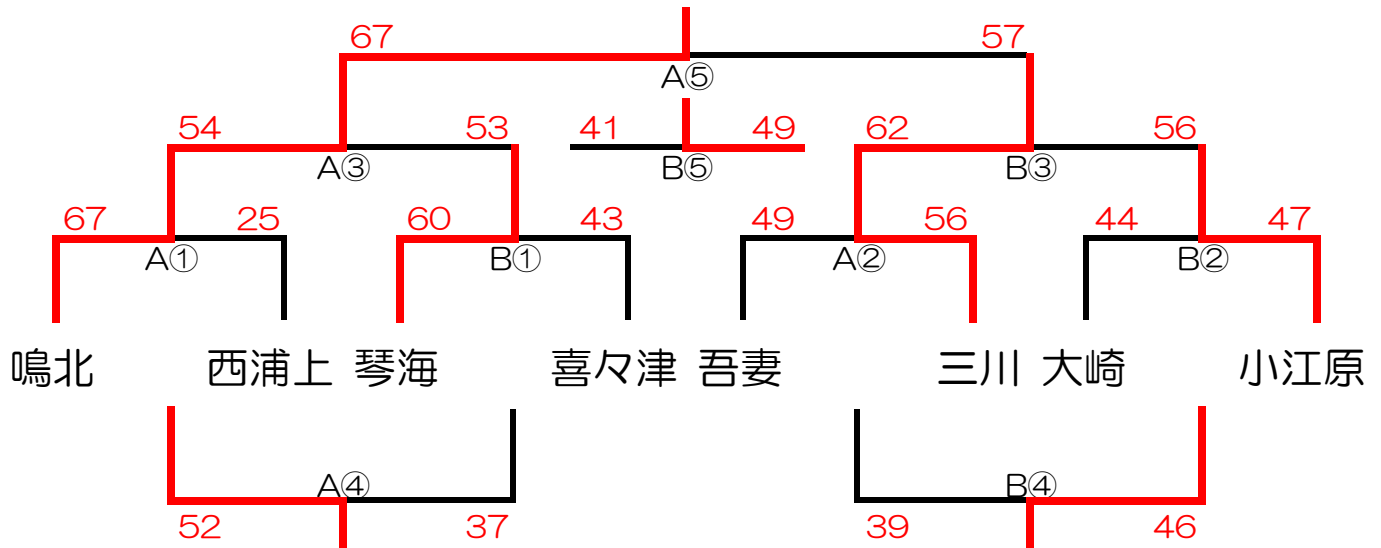

第22回長崎トライアルリーグ新人戦1位パート(2日目)

日時	11月26日(日) 指導者会 9:45~ 試合開始 10:00~
会場	南部総合体育館 (駐車券の無い車両は駐車できません。各チーム4台まで)
会場責任者	清島(小島中)・中村(福田中)
会場設営	9時から会場設営を行いますので各チーム積極的にご協力下さい

順	開始時刻	対戦・審判割			
		Aコート		Bコート	
①	10:00	福田 vs 国見	戸町 vs 桜が原		
		TO 小島 ・ 東長崎	TO 三重 ・ 郡		
②	11:10	小島 vs 東長崎	三重 vs 郡		
		TO 福田 ・ 国見	TO 戸町 ・ 桜が原		
休憩		連戦チームが出る為インターバルを取ります			
③	12:40	A①勝 vs B①勝	A②勝 vs B②勝		
		A④で対戦する2チーム	B④で対戦する2チーム		
④	13:50	A①負 vs B①負	A②負 vs B②負		
		A③で対戦した2チーム	B③で対戦した2チーム		
⑤	15:00	A③勝 vs B③勝	A③負 vs B③負		
		A④勝・B④勝	A④負・B④負		
閉会式					

第22回長崎トライアルリーグ新人戦2位パート（2日目）

日時	11月26日（日）指導者会 8:40～ 試合開始 9:00～
会場	吾妻中学校（駐車場各チーム5台指導者含む）
会場責任者	田中(役員)・村山(三川中)

順	開始時刻	対戦・審判割			
		Aコート		Bコート	
①	9:00	鳴北 vs 西浦上	琴海 vs 喜々津		
		TO 吾妻 ・ 三川	TO 大崎 ・ 小江原		
②	10:10	吾妻 vs 三川	大崎 vs 小江原		
		TO 鳴北 ・ 西浦上	TO 琴海 ・ 喜々津		
休憩		連戦チームが出る為インターバルを取ります			
③	11:50	A①勝 vs B①勝	A②勝 vs B②勝		
		A④で対戦する2チーム		B④で対戦する2チーム	
④	13:00	A①負 vs B①負	A②負 vs B②負		
		A③で対戦した2チーム		B③で対戦した2チーム	
⑤	14:10	A③勝 vs B③勝	A③負 vs B③負		
		A④勝・B④勝		A④負・B④負	
閉会式					