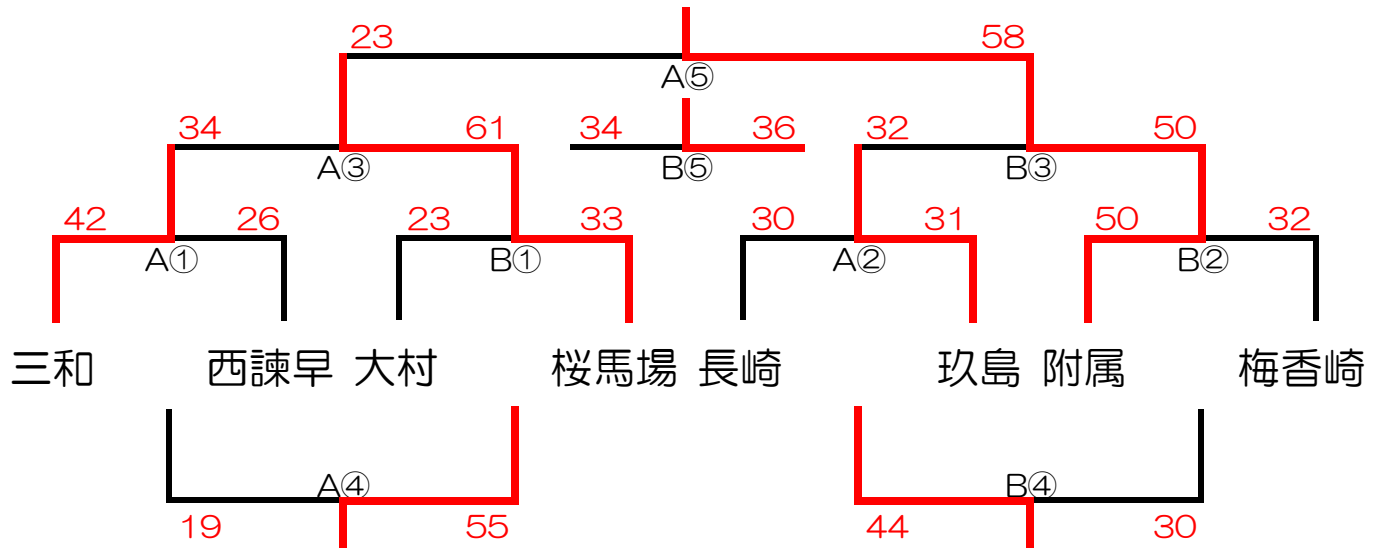

第22回長崎トライアルリーグ新人戦2位パート（2日目）

日時	11月26日（日）指導者会 8:40～ 試合開始 9:00～
会場	吾妻中学校（駐車場各チーム5台指導者含む）
会場責任者	田中(役員)・村山(三川中)

順	開始時刻	対戦・審判割			
		Aコート		Bコート	
①	9:00	鳴北 vs 西浦上	琴海 vs 喜々津		
		TO 吾妻 ・ 三川	TO 大崎 ・ 小江原		
②	10:10	吾妻 vs 三川	大崎 vs 小江原		
		TO 鳴北 ・ 西浦上	TO 琴海 ・ 喜々津		
休憩		連戦チームが出る為インターバルを取ります			
③	11:50	A①勝 vs B①勝	A②勝 vs B②勝		
		A④で対戦する2チーム		B④で対戦する2チーム	
④	13:00	A①負 vs B①負	A②負 vs B②負		
		A③で対戦した2チーム		B③で対戦した2チーム	
⑤	14:10	A③勝 vs B③勝	A③負 vs B③負		
		A④勝・B④勝		A④負・B④負	
閉会式					

第22回長崎トライアルリーグ新人戦3位パート（2日目）

日時	11月26日（日）指導者会 8:40～ 試合開始 9:00～
会場	三和体育館（駐車台数各4台指導者含む）
会場責任者	高谷(長崎中)・山下(三和中)

順	開始時刻	対戦・審判割			
		Aコート		Bコート	
①	9:00	三和 vs 西諫早	大村 vs 桜馬場		
		TO 長崎 ・ 玖島	TO 附属 ・ 梅香崎		
②	10:10	長崎 vs 玖島	附属 vs 梅香崎		
		TO 三和 ・ 西諫早	TO 大村 ・ 桜馬場		
休憩		連戦チームが出る為インターバルを取ります			
③	11:50	A①勝 vs B①勝	A②勝 vs B②勝		
		A④で対戦する2チーム	B④で対戦する2チーム		
④	13:00	A①負 vs B①負	A②負 vs B②負		
		A③で対戦した2チーム	B③で対戦した2チーム		
⑤	14:10	A③勝 vs B③勝	A③負 vs B③負		
		A④勝・B④勝	A④負・B④負		
閉会式					