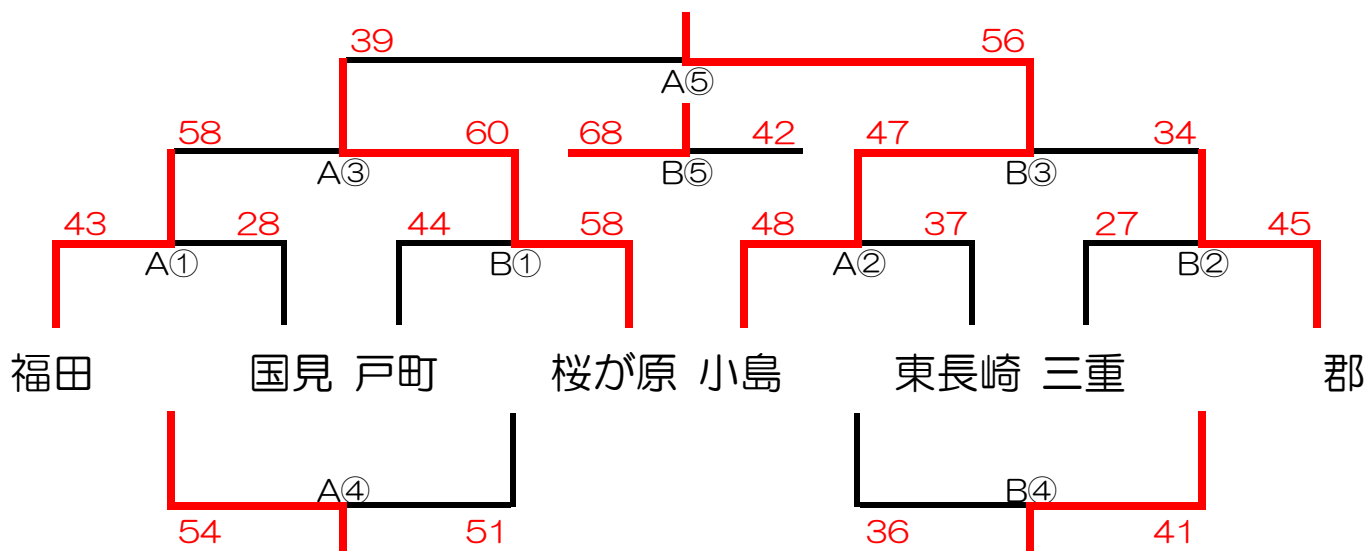

第22回長崎トライアルリーグ新人戦1位パート(2日目)

日時	11月26日(日) 指導者会 9:45~ 試合開始 10:00~
会場	南部総合体育館 (駐車券の無い車両は駐車できません。各チーム4台まで)
会場責任者	清島(小島中)・中村(福田中)
会場設営	9時から会場設営を行いますので各チーム積極的にご協力下さい

順	開始時刻	対戦・審判割			
		Aコート		Bコート	
①	10:00	福田 vs 国見	戸町 vs 桜が原		
		TO 小島 ・ 東長崎	TO 三重 ・ 郡		
②	11:10	小島 vs 東長崎	三重 vs 郡		
		TO 福田 ・ 国見	TO 戸町 ・ 桜が原		
休憩		連戦チームが出る為インターバルを取ります			
③	12:40	A①勝 vs B①勝	A②勝 vs B②勝		
		A④で対戦する2チーム	B④で対戦する2チーム		
④	13:50	A①負 vs B①負	A②負 vs B②負		
		A③で対戦した2チーム	B③で対戦した2チーム		
⑤	15:00	A③勝 vs B③勝	A③負 vs B③負		
		A④勝・B④勝	A④負・B④負		
閉会式					