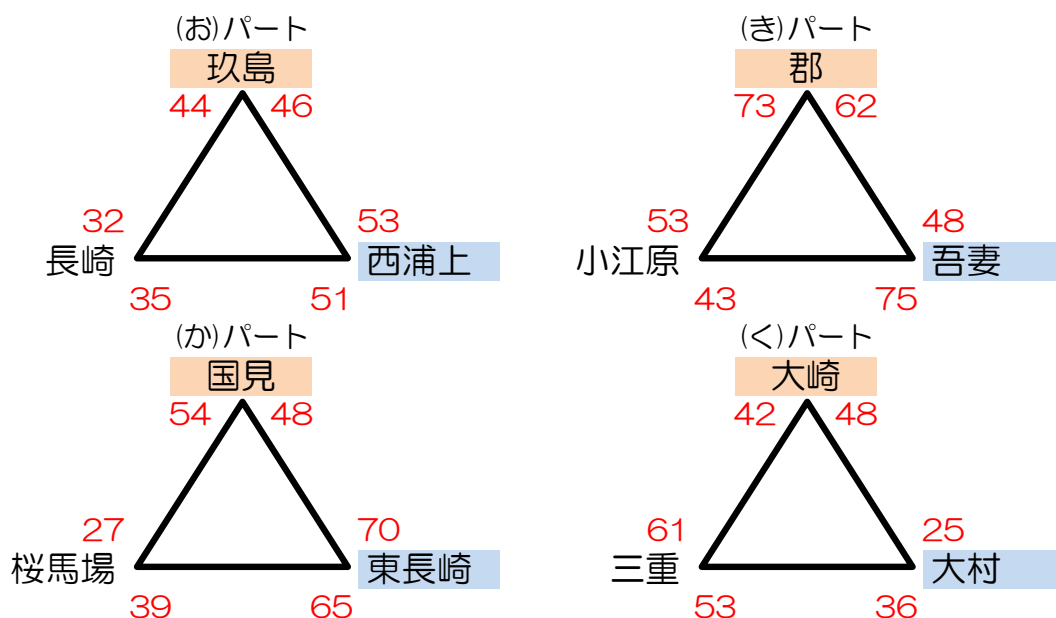

第24回長崎トライアルリーグ皐月杯（初日）

日 時	5月12日（土）指導者会 9:20 試合開始 9:40～
会 場	飯盛体育館（駐車場各チーム5台指導者含む）
会場責任者	高谷（役員）

時間	Aコート（お・か）			Bコート（き・く）		
① 9:40	玖島	VS	長崎	郡	VS	小江原
	審判	桜馬場	国見	審判	三重	大崎
② 10:50	国見	VS	桜馬場	大崎	VS	三重
	審判	玖島	長崎	審判	郡	小江原
③ 12:00	西浦上	VS	玖島	吾妻	VS	郡
	審判	国見	東長崎	審判	大崎	大村
④ 13:10	東長崎	VS	国見	大村	VS	大崎
	審判	西浦上	玖島	審判	吾妻	郡
⑤ 14:20	長崎	VS	西浦上	小江原	VS	吾妻
	審判	東長崎	桜馬場	審判	大村	三重
⑥ 15:30	桜馬場	VS	東長崎	三重	VS	大村
	審判	長崎	西浦上	審判	小江原	吾妻

【諸連絡】

- ★開場は9:00です。会場設営は青枠チーム以外の学校で行います。
- ★練習は9:25まで第2試合目のチーム、9:25から第1試合目のチームです。
- ★指導者会は9:20からステージで行います。
- ★試合は7-①-7-⑧-7-①-7で行います(ゲーム間は10分・練習は2分前までです)
- ★TO・得点板担当は上記表黄色枠チームから選出して下さい
- ★駐車台数を守ってください。(温泉施設への無断駐車は絶対にやめてください。)
- ★弁当がらなどのゴミは責任もって持ち帰ってください。
- ★喫煙は指定場所で行いますよう宜しくお願いします。
- ★ピンク枠のチームは審判・オフィシャル担当が終わり次第解散して構いません。