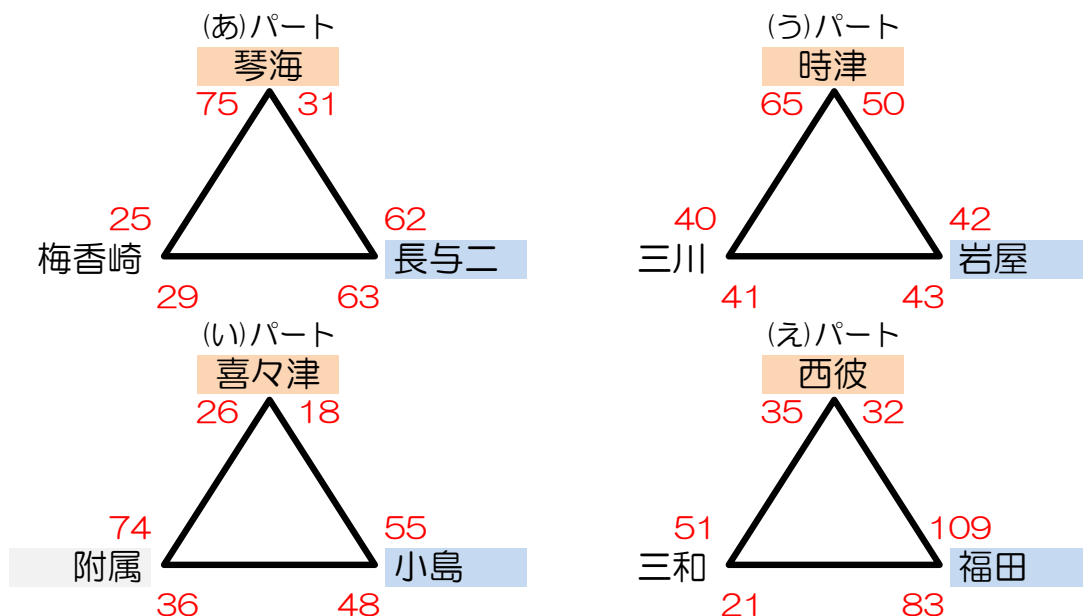

第24回長崎トライアルリーグ皐月杯（初日）

日時	5月12日（土）指導者会 8:40 試合開始 9:00～
会場	三和体育館（駐車場各チーム4台指導者含む）
会場責任者	土谷（役員）

時間	Aコート（あ・い）			Bコート（う・え）		
① 9:00	琴海	VS	梅香崎	時津	VS	三川
	審判 附属		喜々津	審判 三和		西彼
② 10:10	喜々津	VS	附属	西彼	VS	三和
	審判 琴海		梅香崎	審判 時津		三川
③ 11:20	長与二	VS	琴海	岩屋	VS	時津
	審判 喜々津		小島	審判 西彼		福田
④ 12:30	小島	VS	喜々津	福田	VS	西彼
	審判 長与二		琴海	審判 岩屋		時津
⑤ 13:40	梅香崎	VS	長与二	三川	VS	岩屋
	審判 小島		附属	審判 福田		三和
⑥ 14:50	附属	VS	小島	三和	VS	福田
	審判 梅香崎		長与二	審判 三川		岩屋