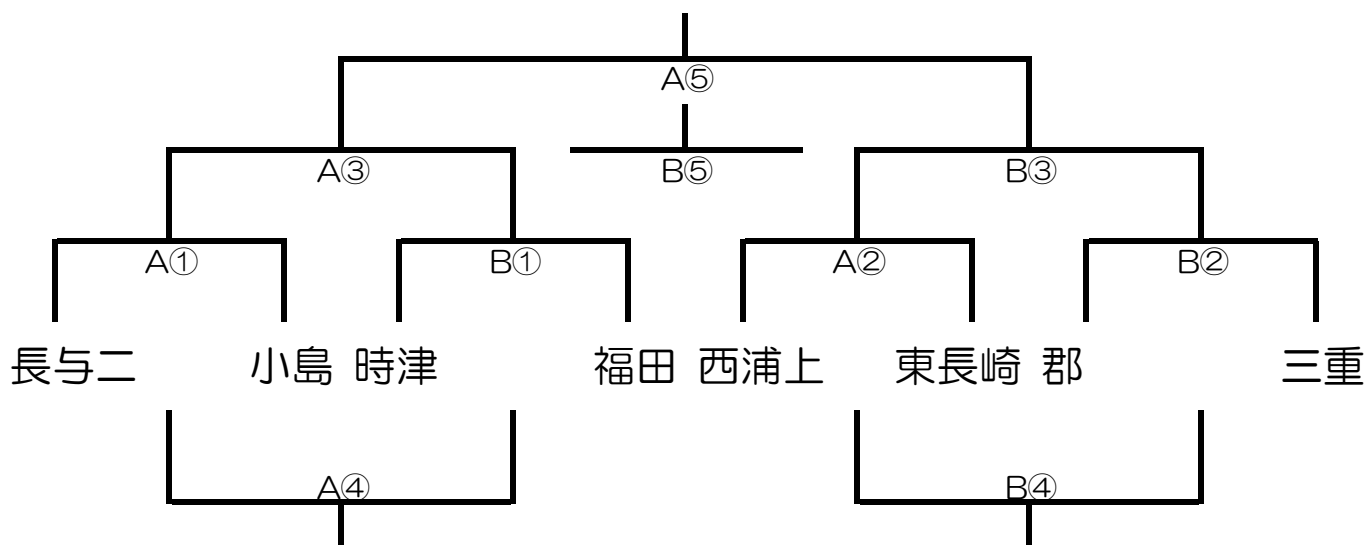

第24回長崎トライアルリーグ皐月杯（初日）

日 時	5月12日（土）指導者会 9:20 試合開始 9:40～
会 場	飯盛体育館（駐車場各チーム5台指導者含む）
会場責任者	高谷（役員）

時間	Aコート（お・か）			Bコート（き・く）		
① 9:40	玖島	VS	長崎	郡	VS	小江原
	審判	桜馬場	国見	審判	三重	大崎
② 10:50	国見	VS	桜馬場	大崎	VS	三重
	審判	玖島	長崎	審判	郡	小江原
③ 12:00	西浦上	VS	玖島	吾妻	VS	郡
	審判	国見	東長崎	審判	大崎	大村
④ 13:10	東長崎	VS	国見	大村	VS	大崎
	審判	西浦上	玖島	審判	吾妻	郡
⑤ 14:20	長崎	VS	西浦上	小江原	VS	吾妻
	審判	東長崎	桜馬場	審判	大村	三重
⑥ 15:30	桜馬場	VS	東長崎	三重	VS	大村
	審判	長崎	西浦上	審判	小江原	吾妻

第24回長崎トリアルリーグ皐月杯1位パート（2日目）

日 時	5月19日（土）指導者会 8:45～ 試合開始 9:00～
会 場	飯盛体育館（駐車台数各チーム5台指導者含む）
会場責任者	清島（小島）

順	開始時刻	対戦・審判割			
		Aコート		Bコート	
①	9:00	長与二 vs 小島		時津 vs 福田	
		TO 西浦上	東長崎	TO 郡	三重
②	10:10	西浦上 vs 東長崎		郡 vs 三重	
		TO 長与二	小島	TO 時津	福田
休憩		連戦チームが出る為インターバルを取ります			
③	11:50	A①勝 vs B①勝		A②勝 vs B②勝	
		A④で対戦する2チーム		B④で対戦する2チーム	
④	13:00	A①負 vs B①負		A②負 vs B②負	
		A③で対戦した2チーム		B③で対戦した2チーム	
⑤	14:10	A③勝 vs B③勝		A③負 vs B③負	
		A④勝・B④勝		A④負・B④負	
閉会式					