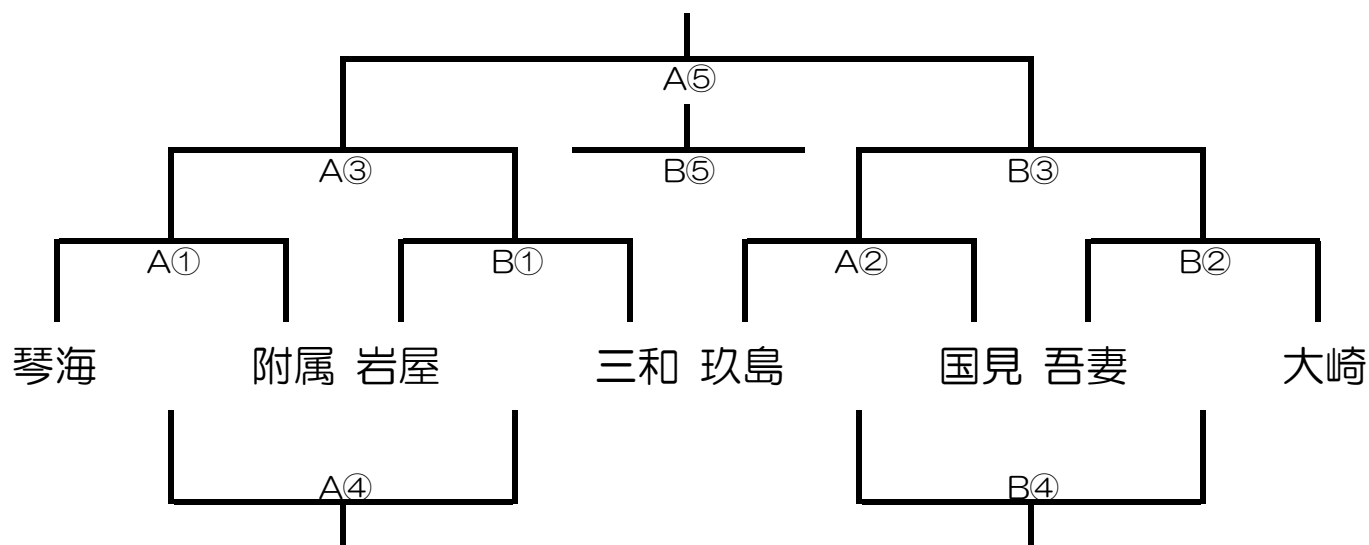

第24回長崎トライアルリーグ皐月杯2位パート（2日目）

日 時	5月19日（土）指導者会 9:10～ 試合開始 9:30～
会 場	附属中学校（駐車台数各チーム4台指導者含む）
会場責任者	土谷（役員）

順	開始時刻	対戦・審判割			
		Aコート		Bコート	
①	9:30	琴海 vs 附属		岩屋 vs 三和	
		TO 玖島	・ 国見	TO 吾妻	・ 大崎
②	10:40	玖島 vs 国見		吾妻 vs 大崎	
		TO 琴海	・ 附属	TO 岩屋	・ 三和
休憩		連戦チームが出る為インターバルを取ります			
③	12:20	A①勝 vs B①勝		A②勝 vs B②勝	
		A④で対戦する2チーム		B④で対戦する2チーム	
④	13:20	A①負 vs B①負		A②負 vs B②負	
		A③で対戦した2チーム		B③で対戦した2チーム	
⑤	14:30	A③勝 vs B③勝		A③負 vs B③負	
		A④勝・B④勝		A④負・B④負	
閉会式					

【諸連絡】

- ★開場は8:50です。
- ★練習は8:50から第2試合目のチーム、9:10から第1試合目のチームです。
- ★指導者会は9:10からステージで行います。
- ★試合は7-①-7-⑧-7-①-7で行います(ゲーム間は10分・練習は2分前までです)
- ★TOは審判割り当ての両チームから4人ずつ選出して下さい
- ★駐車台数を守ってください。（近隣施設への無断駐車はやめてください。）
- ★弁当がらなどのゴミは責任もって持ち帰ってください。
- ★喫煙は指定場所で行いますよう宜しくお願いします。
- ★2日目は閉会式がありますので閉会式終了後解散となります。