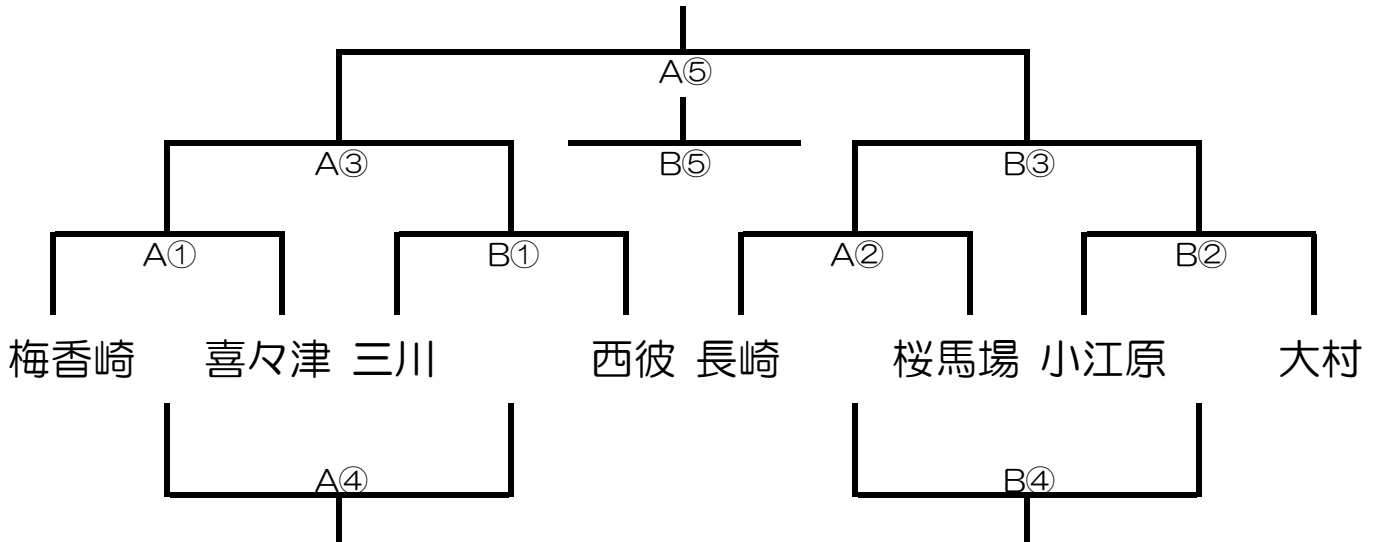

第24回長崎トライアルリーグ皐月杯2位パート（2日目）

日 時	5月19日（土）指導者会 9:10～ 試合開始 9:30～
会 場	附属中学校（駐車台数各チーム4台指導者含む）
会場責任者	土谷（役員）

順	開始時刻	対戦・審判割			
		Aコート		Bコート	
①	9:30	琴海 vs 附属		岩屋 vs 三和	
		TO 玖島	・ 国見	TO 吾妻	・ 大崎
②	10:40	玖島 vs 国見		吾妻 vs 大崎	
		TO 琴海	・ 附属	TO 岩屋	・ 三和
休憩		連戦チームが出る為インターバルを取ります			
③	12:20	A①勝 vs B①勝		A②勝 vs B②勝	
		A④で対戦する2チーム		B④で対戦する2チーム	
④	13:20	A①負 vs B①負		A②負 vs B②負	
		A③で対戦した2チーム		B③で対戦した2チーム	
⑤	14:30	A③勝 vs B③勝		A③負 vs B③負	
		A④勝・B④勝		A④負・B④負	
閉会式					

第24回長崎トライアルリーグ皐月杯3位パート（2日目）

日 時	5月19日（土）指導者会 8:40～ 試合開始 9:00～
会 場	三和体育館（駐車台数各チーム4台指導者含む）
会場責任者	吉村（梅香崎）

順	開始時刻	対戦・審判割			
		Aコート		Bコート	
①	9:00	梅香崎 vs 喜々津		三川 vs 西彼	
		TO 長崎	・ 桜馬場	TO 小江原	・ 大村
②	10:10	長崎 vs 桜馬場		小江原 vs 大村	
		TO 梅香崎	・ 喜々津	TO 三川	・ 西彼
休憩		連戦チームが出る為インターバルを取ります			
③	11:50	A①勝 vs B①勝		A②勝 vs B②勝	
		A④で対戦する2チーム		B④で対戦する2チーム	
④	13:00	A①負 vs B①負		A②負 vs B②負	
		A③で対戦した2チーム		B③で対戦した2チーム	
⑤	14:10	A③勝 vs B③勝		A③負 vs B③負	
		A④勝・B④勝		A④負・B④負	
閉会式					