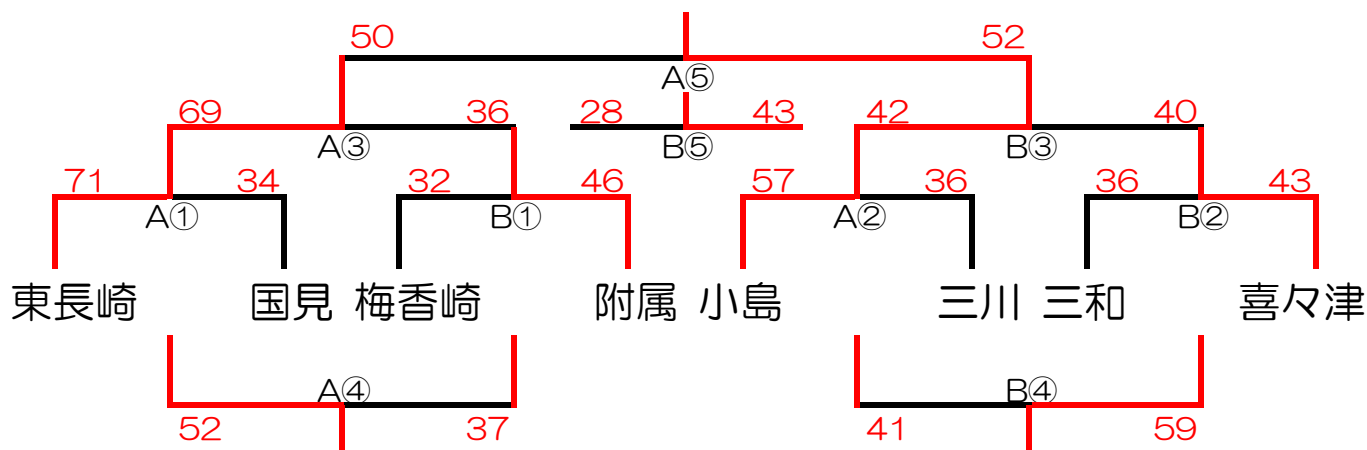

## 第25回長崎トライアルリーグ夏季交流大会三和会場

日 時	7月8日（日）指導者会 8:40～ 試合開始 9:00～
会 場	三和体育館（駐車台数各4台）
参加費	3,000円（朝の指導者会の時に集めます）
会場責任者	村山(役員)・吉村(役員・梅香崎)

順	開始時刻	対戦・審判割			
		Aコート		Bコート	
①	9:00	東長崎 vs 国見	梅香崎 vs 附属	TO   小島   ・   三川   TO   三和   ・   喜々津	
②	10:10	小島 vs 三川	三和 vs 喜々津	TO   東長崎   ・   国見   TO   梅香崎   ・   附属	
休憩		連戦チームが出る為インターバルを取ります			
③	11:50	A①勝 vs B①勝	A②勝 vs B②勝	A④で対戦する2チーム   B④で対戦する2チーム	
④	13:00	A①負 vs B①負	A②負 vs B②負	A③で対戦した2チーム   B③で対戦した2チーム	
⑤	14:10	A③勝 vs B③勝	A③負 vs B③負	A④勝・B④勝   A④負・B④負	
閉会式					

## 第25回長崎トライアルリーグ夏季交流大会琴海会場

日 時	7月8日（日）指導者会 9:00～ 試合開始 9:30～
会 場	琴海南部総合体育館（駐車台数各4台）
参加費	3,000円（朝の指導者会の時に集めます）
会場責任者	高谷(役員・長崎)

順	開始時刻	対戦・審判割			
		Aコート		Bコート	
①	9:30	大村 vs 長崎	小江原 vs 岩屋	TO 玖島・三重 淵・時津	
②	10:40	玖島 vs 三重	淵 vs 時津	TO 大村・長崎 小江原・岩屋	
休憩		連戦チームが出る為インターバルを取ります			
③	12:20	A①勝 vs B①勝	A②勝 vs B②勝	A④で対戦する2チーム B④で対戦する2チーム	
④	13:30	A①負 vs B①負	A②負 vs B②負	A③で対戦した2チーム B③で対戦した2チーム	
⑤	14:40	A③勝 vs B③勝	A③負 vs B③負	A④勝・B④勝 A④負・B④負	
閉会式					