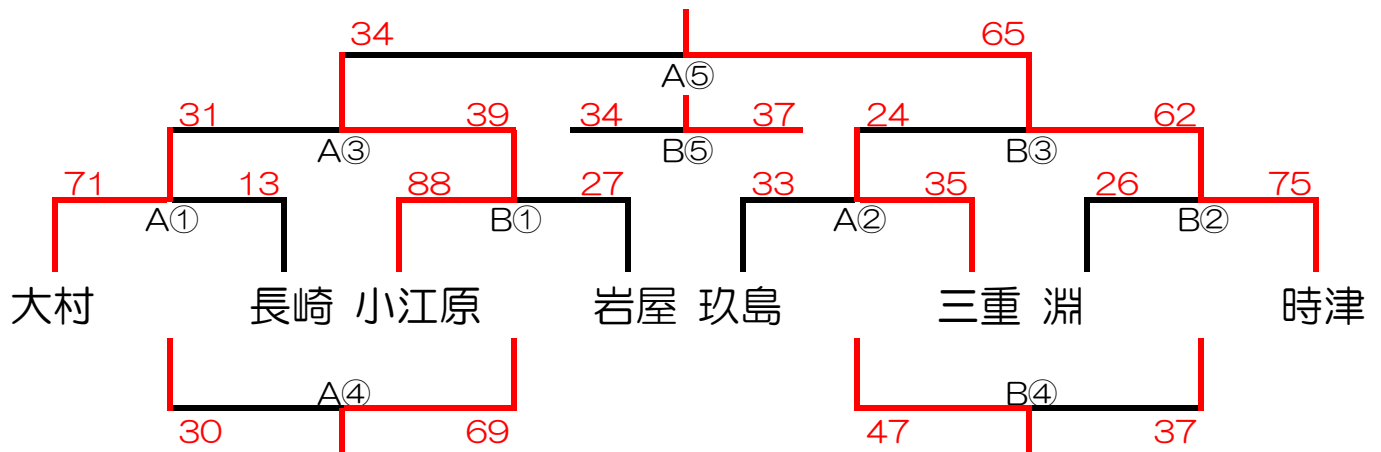

## 第25回長崎トライアルリーグ夏季交流大会三和会場

日 時	7月8日（日）指導者会 8:40～ 試合開始 9:00～
会 場	三和体育館（駐車台数各4台）
参加費	3,000円（朝の指導者会の時に集めます）
会場責任者	村山(役員)・吉村(役員・梅香崎)

順	開始時刻	対戦・審判割			
		Aコート		Bコート	
①	9:00	東長崎 vs 国見	梅香崎 vs 附属	TO   小島   ・   三川   TO   三和   ・   喜々津	
②	10:10	小島 vs 三川	三和 vs 喜々津	TO   東長崎   ・   国見   TO   梅香崎   ・   附属	
休憩		連戦チームが出る為インターバルを取ります			
③	11:50	A①勝 vs B①勝	A②勝 vs B②勝	A④で対戦する2チーム   B④で対戦する2チーム	
④	13:00	A①負 vs B①負	A②負 vs B②負	A③で対戦した2チーム   B③で対戦した2チーム	
⑤	14:10	A③勝 vs B③勝	A③負 vs B③負	A④勝・B④勝   A④負・B④負	
閉会式					

## 第25回長崎トライアルリーグ夏季交流大会琴海会場

日 時	7月8日（日）指導者会 9:00～ 試合開始 9:30～
会 場	琴海南部総合体育館（駐車台数各4台）
参加費	3,000円（朝の指導者会の時に集めます）
会場責任者	高谷(役員・長崎)

順	開始時刻	対戦・審判割			
		Aコート		Bコート	
①	9:30	大村 vs 長崎	小江原 vs 岩屋	TO 玖島・三重 淵・時津	
②	10:40	玖島 vs 三重	淵 vs 時津	TO 大村・長崎 小江原・岩屋	
休憩		連戦チームが出る為インターバルを取ります			
③	12:20	A①勝 vs B①勝	A②勝 vs B②勝	A④で対戦する2チーム B④で対戦する2チーム	
④	13:30	A①負 vs B①負	A②負 vs B②負	A③で対戦した2チーム B③で対戦した2チーム	
⑤	14:40	A③勝 vs B③勝	A③負 vs B③負	A④勝・B④勝 A④負・B④負	
閉会式					