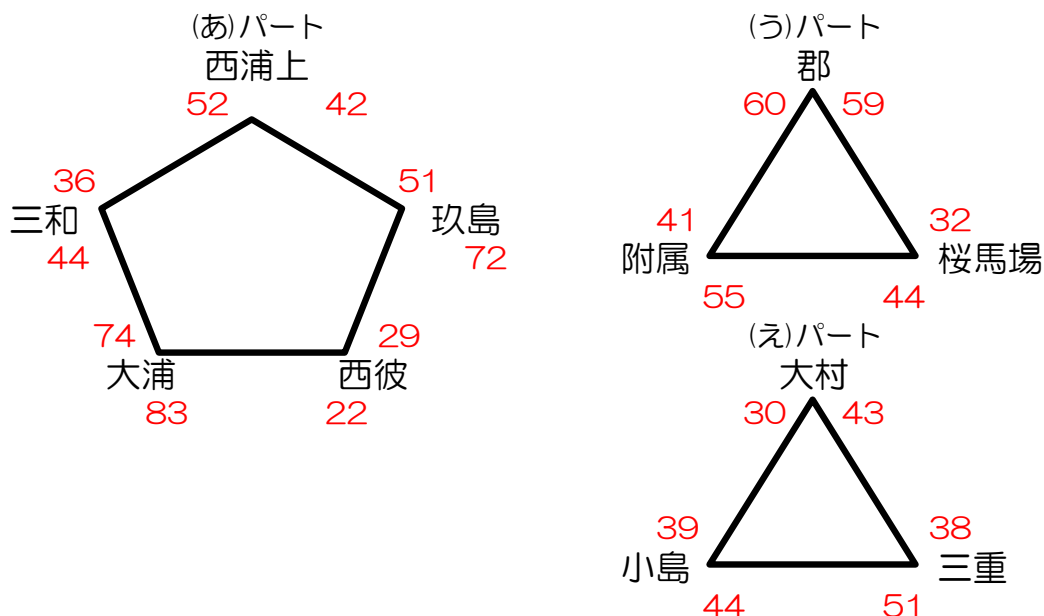

第26回長崎トライアルリーグ秋季交流戦（初日）

日時	9月29日（土）指導者会 8:40 試合開始 9:00～
会場	野母崎体育館（駐車場各チーム4台指導者含む）
会場責任者	土谷（役員）・村山（役員）

時間	Aコート（あパート）			Bコート（う・え）		
①9:00	西浦上	VS	三和	郡	VS	附属
	審判	西彼	大浦	審判	小島	大村
②10:10	西彼	VS	大浦	大村	VS	小島
	審判	玖島	西浦上	審判	郡	附属
③11:20	玖島	VS	西浦上	桜馬場	VS	郡
	審判	三和	西彼	審判	大村	三重
④12:30	三和	VS	大浦	三重	VS	大村
	審判	玖島	西浦上	審判	桜馬場	郡
⑤13:40	西彼	VS	玖島	附属	VS	桜馬場
	審判	大浦	三和	審判	三重	小島
⑥14:50				小島	VS	三重
				審判	附属	桜馬場