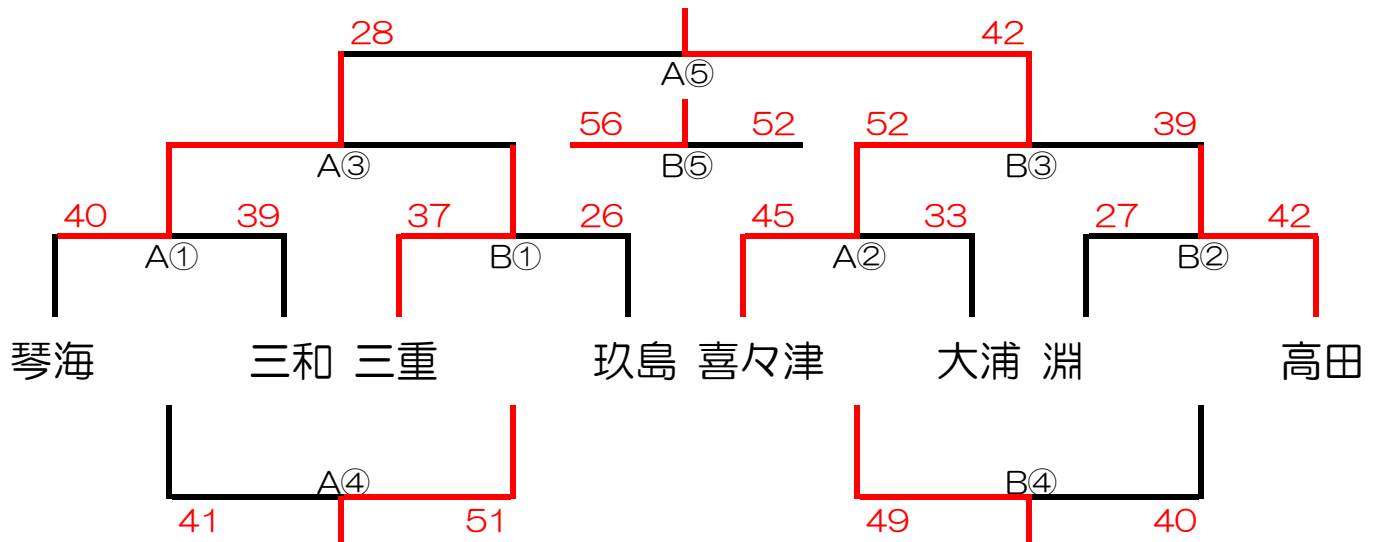

## 第27回長崎トライアルリーグ新人戦1位パート(2日目)

日 時	11月25日(日) 指導者会 8:40~ 試合開始 9:00~
会 場	初日の結果により決めます(駐車台数制限なし)
会場責任者	清島(小島)・江島(吾妻)

順	開始時刻	対戦・審判割			
		Aコート		Bコート	
①	9:00	<b>小島 vs 時津</b>		<b>大村 vs 小江原</b>	
		TO 東長崎	・ 国見	TO 郡	・ 吾妻
②	10:10	<b>東長崎 vs 国見</b>		<b>郡 vs 吾妻</b>	
		TO 小島	・ 時津	TO 大村	・ 小江原
休憩		連戦チームが出る為インターバルを取ります			
③	11:50	A①勝 vs B①勝		A②勝 vs B②勝	
		A④で対戦する2チーム		B④で対戦する2チーム	
④	13:00	A①負 vs B①負		A②負 vs B②負	
		A③で対戦した2チーム		B③で対戦した2チーム	
⑤	14:10	A③勝 vs B③勝		A③負 vs B③負	
		A④勝・B④勝		A④負・B④負	
閉会式					

## 第27回長崎トライアルリーグ新人戦2位パート（2日目）

日 時	11月25日（日）指導者会 8:40～ 試合開始 9:00～
会 場	初日の結果により決めます（駐車台数各4台）
会場責任者	村山(役員)・東(喜々津)

順	開始時刻	対戦・審判割			
		Aコート		Bコート	
①	9:00	琴海 vs 三和		三重 vs 玖島	
		TO 喜々津	・ 大浦	TO 淵	・ 高田
②	10:10	喜々津 vs 大浦		淵 vs 高田	
		TO 琴海	・ 三和	TO 三重	・ 玖島
休憩		連戦チームが出る為インターバルを取ります			
③	11:50	A①勝 vs B①勝		A②勝 vs B②勝	
		A④で対戦する2チーム		B④で対戦する2チーム	
④	13:00	A①負 vs B①負		A②負 vs B②負	
		A③で対戦した2チーム		B③で対戦した2チーム	
⑤	14:10	A③勝 vs B③勝		A③負 vs B③負	
		A④勝・B④勝		A④負・B④負	
閉会式					

## 第27回長崎トライアルリーグ新人戦3位パート（2日目）

日 時	11月25日（日）指導者会 8:40～ 試合開始 9:00～
会 場	初日の結果により決めます（駐車台数各4台）
会場責任者	土谷(役員)・高谷(役員)

順	開始時刻	対戦・審判割			
		Aコート		Bコート	
①	9:00	福江 vs 附属		三川 vs 梅香崎	
		TO 深堀	・ 長崎	TO 岩屋	・ 桜馬場
②	10:10	深堀 vs 長崎		岩屋 vs 桜馬場	
		TO 福江	・ 附属	TO 三川	・ 梅香崎
休憩		連戦チームが出る為インターバルを取ります			
③	11:40	A①勝 vs B①勝		A②勝 vs B②勝	
		A④で対戦する2チーム		B④で対戦する2チーム	
④	12:50	A①負 vs B①負		A②負 vs B②負	
		A③で対戦した2チーム		B③で対戦した2チーム	
⑤	14:00	A③勝 vs B③勝		A③負 vs B③負	
		A④勝・B④勝		A④負・B④負	
閉会式					