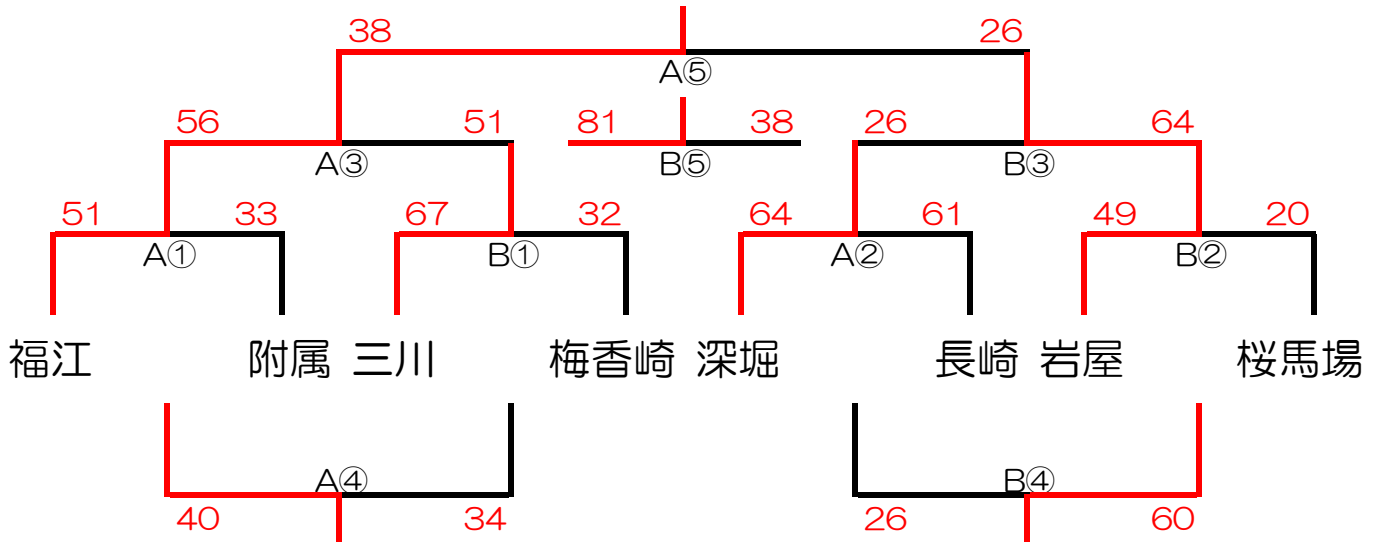

## 第27回長崎トライアルリーグ新人戦2位パート（2日目）

日 時	11月25日（日）指導者会 8:40～ 試合開始 9:00～
会 場	初日の結果により決めます（駐車台数各4台）
会場責任者	村山(役員)・東(喜々津)

順	開始時刻	対戦・審判割			
		Aコート		Bコート	
①	9:00	琴海 vs 三和		三重 vs 玖島	
		TO 喜々津	・ 大浦	TO 淵	・ 高田
②	10:10	喜々津 vs 大浦		淵 vs 高田	
		TO 琴海	・ 三和	TO 三重	・ 玖島
休憩		連戦チームが出る為インターバルを取ります			
③	11:50	A①勝 vs B①勝		A②勝 vs B②勝	
		A④で対戦する2チーム		B④で対戦する2チーム	
④	13:00	A①負 vs B①負		A②負 vs B②負	
		A③で対戦した2チーム		B③で対戦した2チーム	
⑤	14:10	A③勝 vs B③勝		A③負 vs B③負	
		A④勝・B④勝		A④負・B④負	
閉会式					

## 第27回長崎トライアルリーグ新人戦3位パート（2日目）

日 時	11月25日（日）指導者会 8:40～ 試合開始 9:00～
会 場	初日の結果により決めます（駐車台数各4台）
会場責任者	土谷(役員)・高谷(役員)

順	開始時刻	対戦・審判割			
		Aコート		Bコート	
①	9:00	福江 vs 附属		三川 vs 梅香崎	
		TO 深堀	・ 長崎	TO 岩屋	・ 桜馬場
②	10:10	深堀 vs 長崎		岩屋 vs 桜馬場	
		TO 福江	・ 附属	TO 三川	・ 梅香崎
休憩		連戦チームが出る為インターバルを取ります			
③	11:40	A①勝 vs B①勝		A②勝 vs B②勝	
		A④で対戦する2チーム		B④で対戦する2チーム	
④	12:50	A①負 vs B①負		A②負 vs B②負	
		A③で対戦した2チーム		B③で対戦した2チーム	
⑤	14:00	A③勝 vs B③勝		A③負 vs B③負	
		A④勝・B④勝		A④負・B④負	
閉会式					