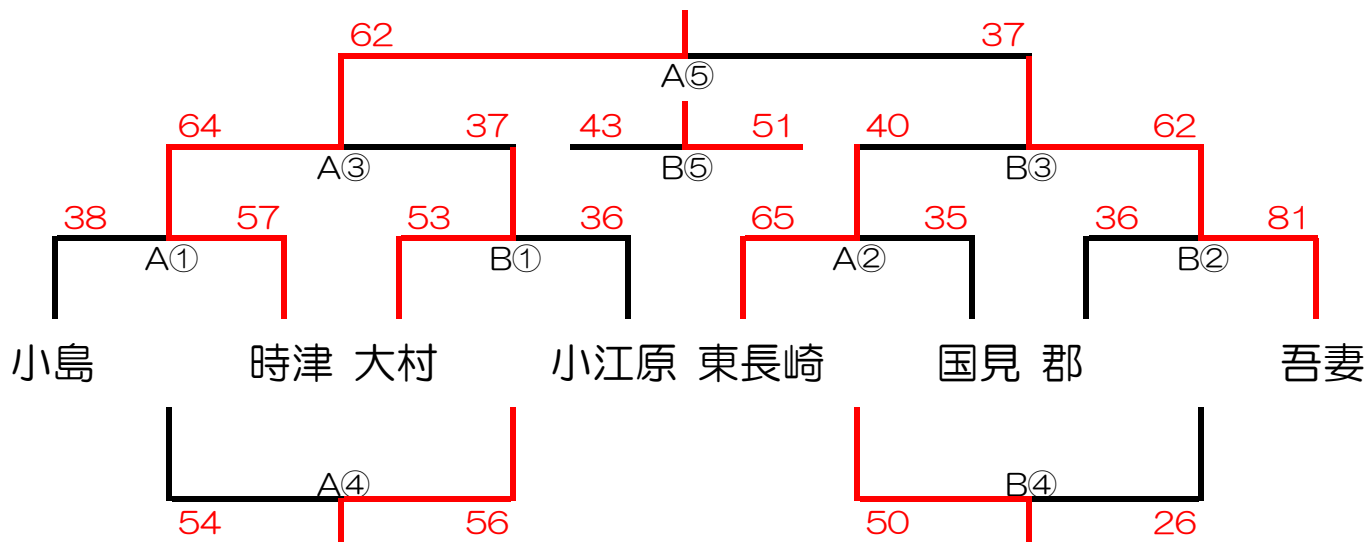

## 第27回長崎トライアルリーグ新人戦1位パート(2日目)

日 時	11月25日(日) 指導者会 8:40~ 試合開始 9:00~
会 場	初日の結果により決めます(駐車台数制限なし)
会場責任者	清島(小島)・江島(吾妻)

順	開始時刻	対戦・審判割			
		Aコート		Bコート	
①	9:00	<b>小島 vs 時津</b>		<b>大村 vs 小江原</b>	
		TO 東長崎	・ 国見	TO 郡	・ 吾妻
②	10:10	<b>東長崎 vs 国見</b>		<b>郡 vs 吾妻</b>	
		TO 小島	・ 時津	TO 大村	・ 小江原
休憩		連戦チームが出る為インターバルを取ります			
③	11:50	A①勝 vs B①勝		A②勝 vs B②勝	
		A④で対戦する2チーム		B④で対戦する2チーム	
④	13:00	A①負 vs B①負		A②負 vs B②負	
		A③で対戦した2チーム		B③で対戦した2チーム	
⑤	14:10	A③勝 vs B③勝		A③負 vs B③負	
		A④勝・B④勝		A④負・B④負	
閉会式					

## 第27回長崎トライアルリーグ新人戦2位パート（2日目）

日 時	11月25日（日）指導者会 8:40～ 試合開始 9:00～
会 場	初日の結果により決めます（駐車台数各4台）
会場責任者	村山(役員)・東(喜々津)

順	開始時刻	対戦・審判割			
		Aコート		Bコート	
①	9:00	琴海 vs 三和		三重 vs 玖島	
		TO 喜々津	・ 大浦	TO 淵	・ 高田
②	10:10	喜々津 vs 大浦		淵 vs 高田	
		TO 琴海	・ 三和	TO 三重	・ 玖島
休憩		連戦チームが出る為インターバルを取ります			
③	11:50	A①勝 vs B①勝		A②勝 vs B②勝	
		A④で対戦する2チーム		B④で対戦する2チーム	
④	13:00	A①負 vs B①負		A②負 vs B②負	
		A③で対戦した2チーム		B③で対戦した2チーム	
⑤	14:10	A③勝 vs B③勝		A③負 vs B③負	
		A④勝・B④勝		A④負・B④負	
閉会式					

## 第27回長崎トライアルリーグ新人戦3位パート（2日目）

日 時	11月25日（日）指導者会 8:40～ 試合開始 9:00～
会 場	初日の結果により決めます（駐車台数各4台）
会場責任者	土谷(役員)・高谷(役員)

順	開始時刻	対戦・審判割			
		Aコート		Bコート	
①	9:00	福江 vs 附属		三川 vs 梅香崎	
		TO 深堀	・ 長崎	TO 岩屋	・ 桜馬場
②	10:10	深堀 vs 長崎		岩屋 vs 桜馬場	
		TO 福江	・ 附属	TO 三川	・ 梅香崎
休憩		連戦チームが出る為インターバルを取ります			
③	11:40	A①勝 vs B①勝		A②勝 vs B②勝	
		A④で対戦する2チーム		B④で対戦する2チーム	
④	12:50	A①負 vs B①負		A②負 vs B②負	
		A③で対戦した2チーム		B③で対戦した2チーム	
⑤	14:00	A③勝 vs B③勝		A③負 vs B③負	
		A④勝・B④勝		A④負・B④負	
閉会式					