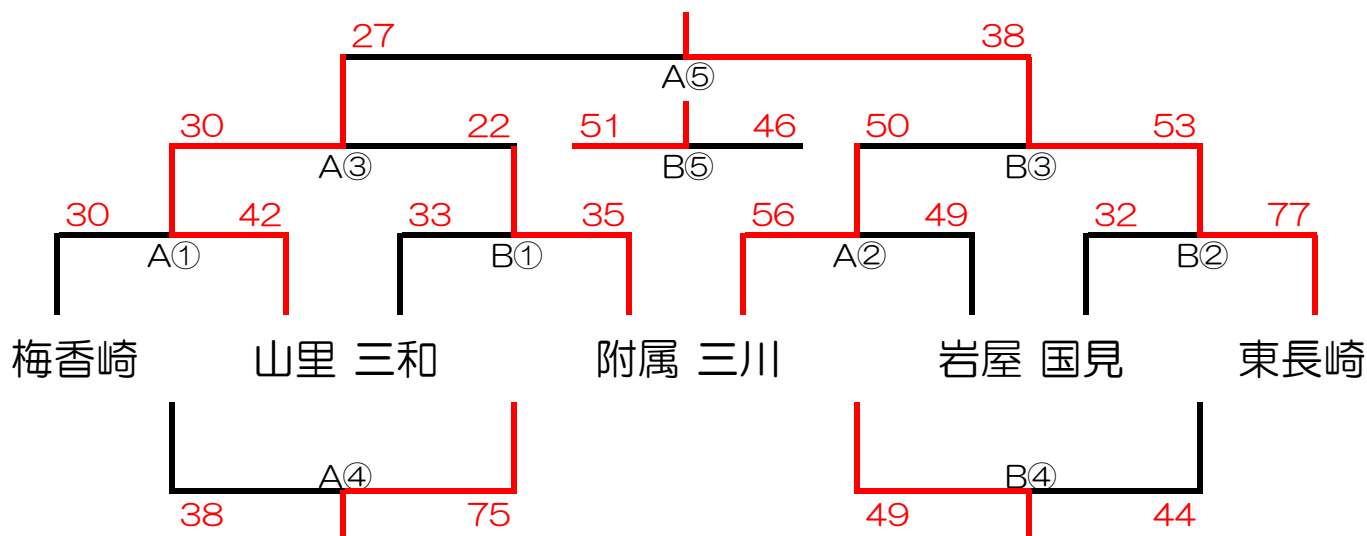

第30回長崎トライアルリーグ夏季交流戦1部パート（2日目）

日時	7月14日（日）試合開始 9:00～		
会場	喜々津中学校		
会場責任者	村山（役員）		
成績	優勝 三重中学校	準優勝 高田中学校	第三位 玖島中学校

順	開始時刻	対戦・審判割			
		Aコート		Bコート	
①	9:00	小江原 vs 桜馬場		喜々津 vs 高田	
		TO 三重	郡	TO 長崎	玖島
②	10:10	三重 vs 郡		長崎 vs 玖島	
		TO 小江原	桜馬場	TO 喜々津	高田
休憩		連戦チームが出る為インターバルを取ります			
③	11:50	A①勝 vs B①勝		A②勝 vs B②勝	
		A④で対戦する2チーム		B④で対戦する2チーム	
④	13:00	A①負 vs B①負		A②負 vs B②負	
		A③で対戦した2チーム		B③で対戦した2チーム	
⑤	14:10	A③勝 vs B③勝		A③負 vs B③負	
		A④勝・B④勝		A④負・B④負	
閉会式					

第30回長崎トライアルリーグ夏季交流戦2部パート（2日目）

日時	7月14日（日）試合開始 9:00～
会場	三和体育館
会場責任者	土谷（役員）

順	開始時刻	対戦・審判割					
		Aコート		Bコート			
①	9:00	梅香崎 vs 山里	三和 vs 附属	TO	三川 vs 岩屋	TO	国見 vs 東長崎
②	10:10	三川 vs 岩屋	国見 vs 東長崎	TO	梅香崎 vs 山里	TO	三和 vs 附属
休憩		連戦チームが出る為インターバルを取ります					
③	11:50	A①勝 vs B①勝	A②勝 vs B②勝	A④で対戦する2チーム vs B④で対戦する2チーム			
④	13:00	A①負 vs B①負	A②負 vs B②負	A③で対戦した2チーム vs B③で対戦した2チーム			
⑤	14:10	A③勝 vs B③勝	A③負 vs B③負	A④勝・B④勝 vs A④負・B④負			
閉会式							