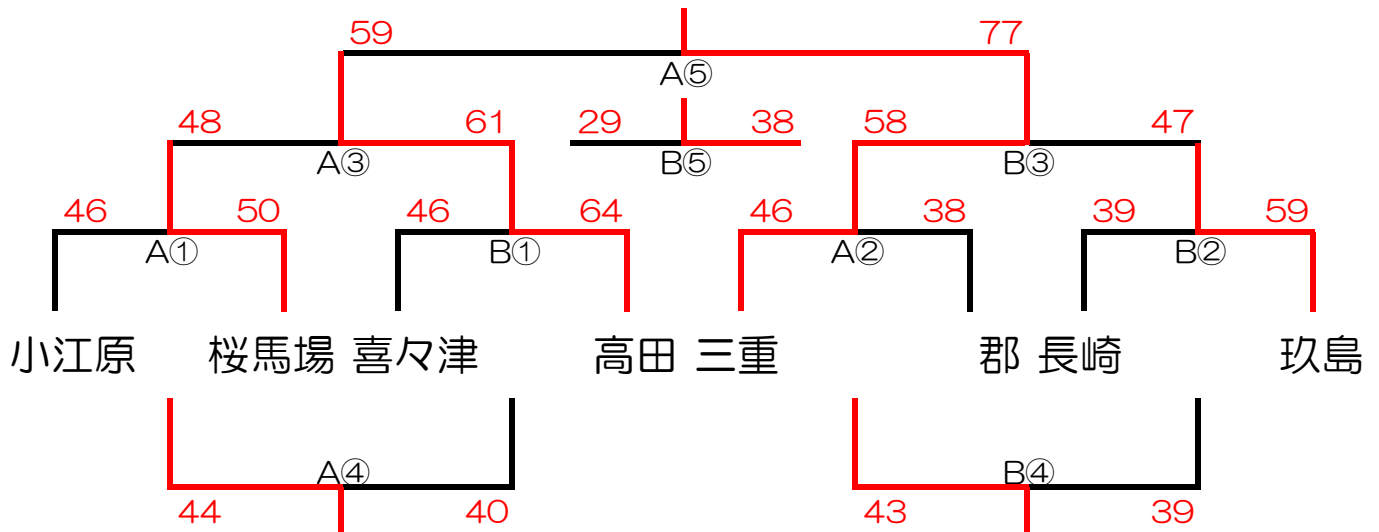

第30回長崎トライアルリーグ夏季交流戦1部パート（2日目）

日時	7月14日（日）試合開始 9:00～		
会場	喜々津中学校		
会場責任者	村山（役員）		
成績	優勝 三重中学校	準優勝 高田中学校	第三位 玖島中学校

順	開始時刻	対戦・審判割			
		Aコート		Bコート	
①	9:00	小江原 vs 桜馬場		喜々津 vs 高田	
		TO 三重	郡	TO 長崎	玖島
②	10:10	三重 vs 郡		長崎 vs 玖島	
		TO 小江原	桜馬場	TO 喜々津	高田
休憩		連戦チームが出る為インターバルを取ります			
③	11:50	A①勝 vs B①勝		A②勝 vs B②勝	
		A④で対戦する2チーム		B④で対戦する2チーム	
④	13:00	A①負 vs B①負		A②負 vs B②負	
		A③で対戦した2チーム		B③で対戦した2チーム	
⑤	14:10	A③勝 vs B③勝		A③負 vs B③負	
		A④勝・B④勝		A④負・B④負	
閉会式					

第30回長崎トライアルリーグ夏季交流戦2部パート（2日目）

日時	7月14日（日）試合開始 9:00～
会場	三和体育館
会場責任者	土谷（役員）

順	開始時刻	対戦・審判割					
		Aコート		Bコート			
①	9:00	梅香崎 vs 山里	三和 vs 附属	TO	三川 vs 岩屋	TO	国見 vs 東長崎
②	10:10	三川 vs 岩屋	国見 vs 東長崎	TO	梅香崎 vs 山里	TO	三和 vs 附属
休憩		連戦チームが出る為インターバルを取ります					
③	11:50	A①勝 vs B①勝	A②勝 vs B②勝	A④で対戦する2チーム vs B④で対戦する2チーム			
④	13:00	A①負 vs B①負	A②負 vs B②負	A③で対戦した2チーム vs B③で対戦した2チーム			
⑤	14:10	A③勝 vs B③勝	A③負 vs B③負	A④勝・B④勝 vs A④負・B④負			
閉会式							