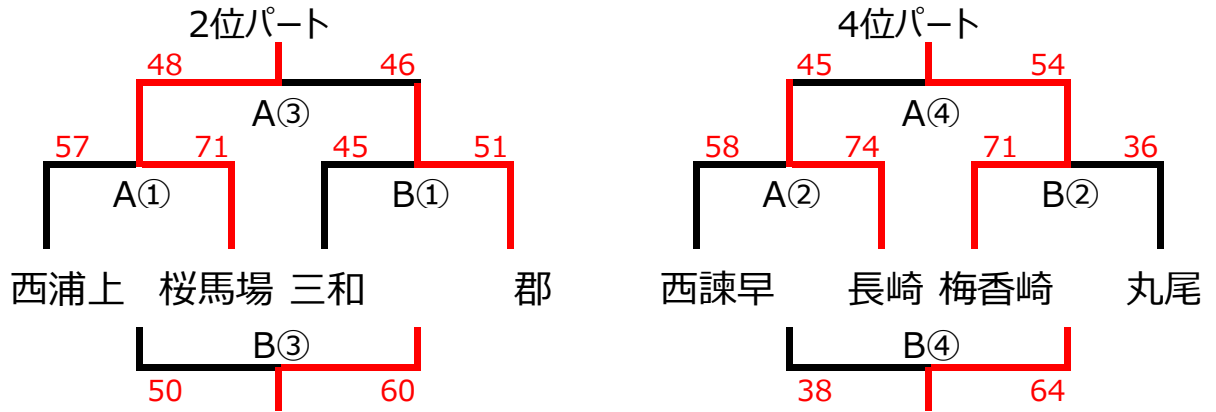

# 第31回長崎トライアルリーグ春季交流大会（2日目）

日時	2月23日（日）指導者会 9:00 試合開始9:30～
会場	附属中学校体育館
会場責任者	若杉・土谷(役員)

時間	Aコート	Bコート
① 9:30	長崎東 VS 玖島	高田 VS 附属
	審判 三重 深堀	審判 東長崎 三川
② 10:50	三重 VS 深堀	東長崎 VS 三川
	審判 長崎東 玖島	審判 高田 附属
休憩	インターバル	
③ 12:30	A①勝 VS B①勝	A①負 VS B①負
	審判 A②勝 B②勝	審判 A②負 B②負
④ 13:50	A②勝 VS B②勝	A②負 VS B②負
	審判 A①勝 B①勝	審判 A①負 B①負
15:10	閉会式	

# 第31回長崎トライアルリーグ春季交流大会（2日目）

日時	2月23日（日）指導者会 9:00 試合開始9:30～
会場	三和体育館
会場責任者	吉村(梅香崎)

時間	Aコート	Bコート
① 9:30	西浦上 VS 桜馬場	三和 VS 郡
	審判 西諫早 長崎	審判 梅香崎 丸尾
② 10:50	西諫早 VS 長崎	梅香崎 VS 丸尾
	審判 西浦上 桜馬場	審判 三和 郡
休憩	インターバル	
③ 12:30	A①勝 VS B①勝	A①負 VS B①負
	審判 A②勝 B②勝	審判 A②負 B②負
④ 13:50	A②勝 VS B②勝	A②負 VS B②負
	審判 A①勝 B①勝	審判 A①負 B①負
15:10	閉会式	