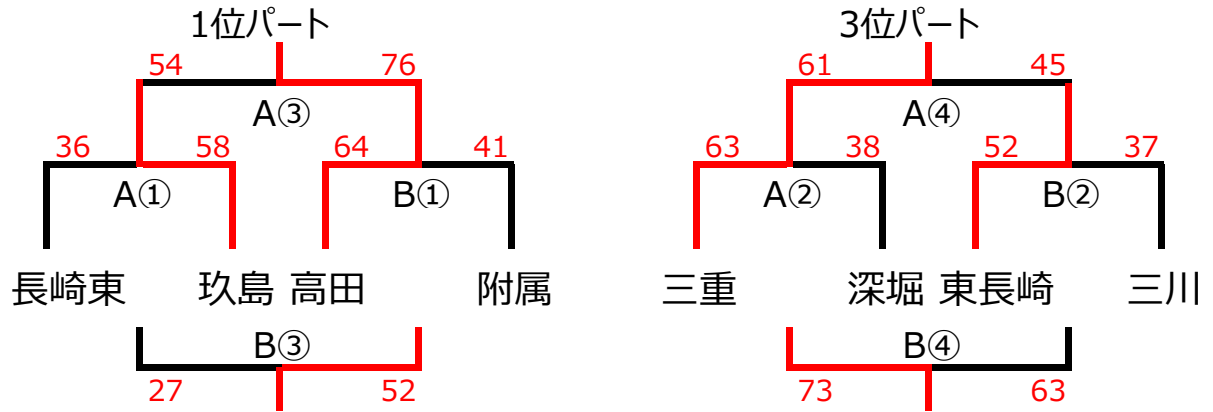

# 第31回長崎トライアルリーグ春季交流大会（2日目）

日時	2月23日（日）指導者会 9:00 試合開始9:30～
会場	附属中学校体育館
会場責任者	若杉・土谷(役員)

時間	Aコート	Bコート
① 9:30	長崎東 VS 玖島	高田 VS 附属
	審判 三重 深堀	審判 東長崎 三川
② 10:50	三重 VS 深堀	東長崎 VS 三川
	審判 長崎東 玖島	審判 高田 附属
休憩	インターバル	
③ 12:30	A①勝 VS B①勝	A①負 VS B①負
	審判 A②勝 B②勝	審判 A②負 B②負
④ 13:50	A②勝 VS B②勝	A②負 VS B②負
	審判 A①勝 B①勝	審判 A①負 B①負
15:10	閉会式	

# 第31回長崎トライアルリーグ春季交流大会（2日目）

日時	2月23日（日）指導者会 9:00 試合開始9:30～
会場	三和体育館
会場責任者	吉村(梅香崎)

時間	Aコート	Bコート
① 9:30	西浦上 VS 桜馬場	三和 VS 郡
	審判 西諫早 長崎	審判 梅香崎 丸尾
② 10:50	西諫早 VS 長崎	梅香崎 VS 丸尾
	審判 西浦上 桜馬場	審判 三和 郡
休憩	インターバル	
③ 12:30	A①勝 VS B①勝	A①負 VS B①負
	審判 A②勝 B②勝	審判 A②負 B②負
④ 13:50	A②勝 VS B②勝	A②負 VS B②負
	審判 A①勝 B①勝	審判 A①負 B①負
15:10	閉会式	