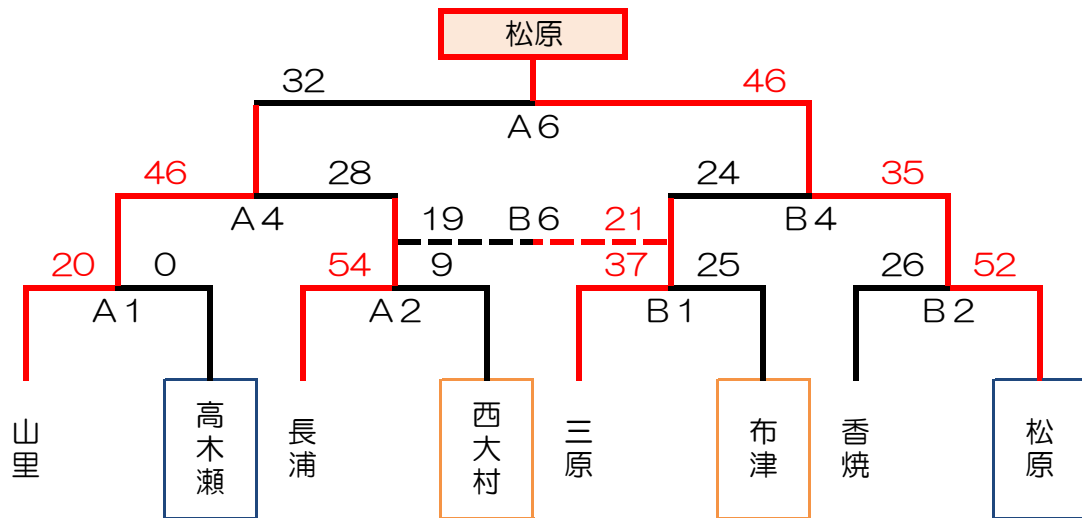

第2回 NAGASAKI VENUS CUP2010 長浦会場の試合結果

日程			
指導者会 8:20	開会式 8:30	昼休み 12:00	閉会式 16:10

試合時間					
① 9:00	② 10:00	③ 11:00	④ 13:00	⑤ 14:00	⑥ 15:00

試合・審判割			
Aコート		Bコート	
対戦	審判割	対戦	審判割
① 山里 - 高木瀬	A2 / 長浦(TO)	三原 - 布津	B2 / 香焼(TO)
② 長浦 - 西大村	A1 / A1負(TO)	香焼 - 松原	B1 / B1負(TO)
③ A1負 - A2負	A1勝 / A2勝	B1負 - B2負	B1勝 / B2勝
④ A1勝 - A2勝	A1負 / A2負	B1勝 - B2勝	B1負 / B2負
⑤ A3勝 - B3勝	A4勝 / B4勝	A3負 - B3負	A4負 / B4負
⑥ A4勝 - B4勝	A3勝 / B3勝	A4負 - B4負	A3負 / B3負

★第3試合以降のTOは記載しておりません。審判校同士で話し合って決めてください。

★駐車券も発行されておりますので忘れずにご確認下さい。

★会場校へご迷惑がかからないように必ずゴミは持ち帰りましょう。

★12時40分よりフリースローバトルが開催されます♪

※ 長崎県外からご参加のチーム様

長崎・西海西彼地区外からご参加のチーム様