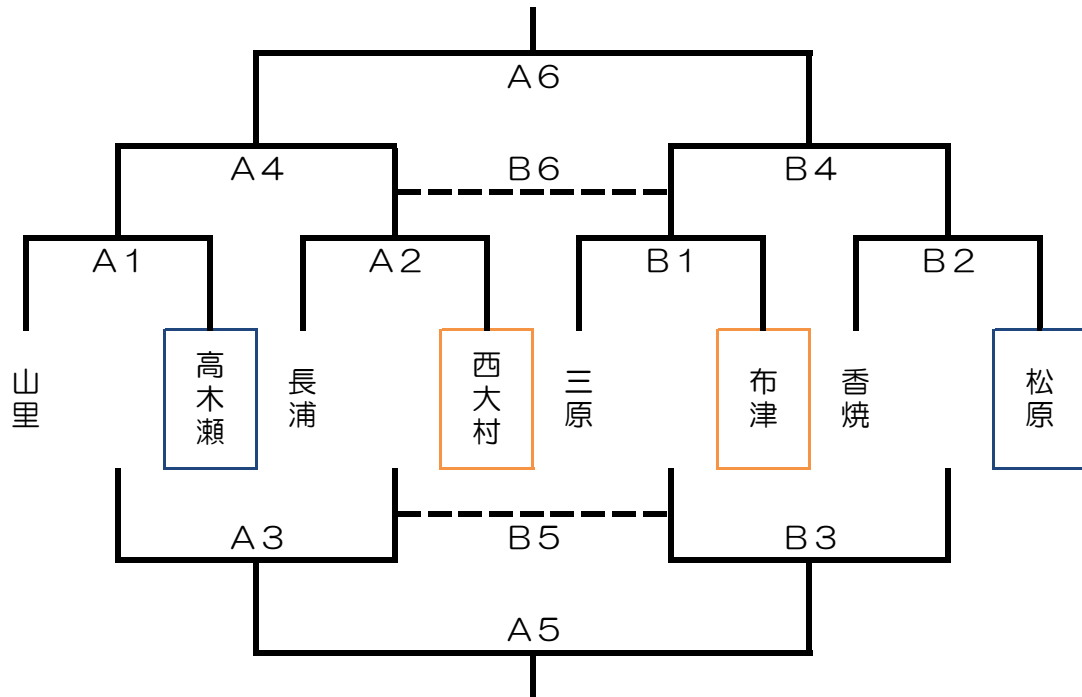

## 第2回 NAGASAKI VENUS CUP2010 長浦会場の組み合わせ

日程			
指導者会	8:20	開会式	8:30
		昼休み	12:00
		閉会式	16:10

試合時間					
①	9:00	②	10:00	③	11:00
		④	13:00	⑤	14:00
				⑥	15:00

試合・審判割			
Aコート		Bコート	
対戦	審判割	対戦	審判割
① 山里 - 高木瀬	A2 / 長浦(TO)	三原 - 布津	B2 / 香焼(TO)
② 長浦 - 西大村	A1 / A1負(TO)	香焼 - 松原	B1 / B1負(TO)
③ A1負 - A2負	A1勝 / A2勝	B1負 - B2負	B1勝 / B2勝
④ A1勝 - A2勝	A1負 / A2負	B1勝 - B2勝	B1負 / B2負
⑤ A3勝 - B3勝	A4勝 / B4勝	A3負 - B3負	A4負 / B4負
⑥ A4勝 - B4勝	A3勝 / B3勝	A4負 - B4負	A3負 / B3負

★第3試合以降のTOは記載しておりません。審判校同士で話し合って決めてください。

★駐車券も発行されておりますので忘れずにご確認下さい。

★会場校へご迷惑がかからないように必ずゴミは持ち帰りましょう。

★12時40分よりフリースローバトルが開催されます♪

※ 長崎県外からご参加のチーム様

長崎・西海西彼地区外からご参加のチーム様