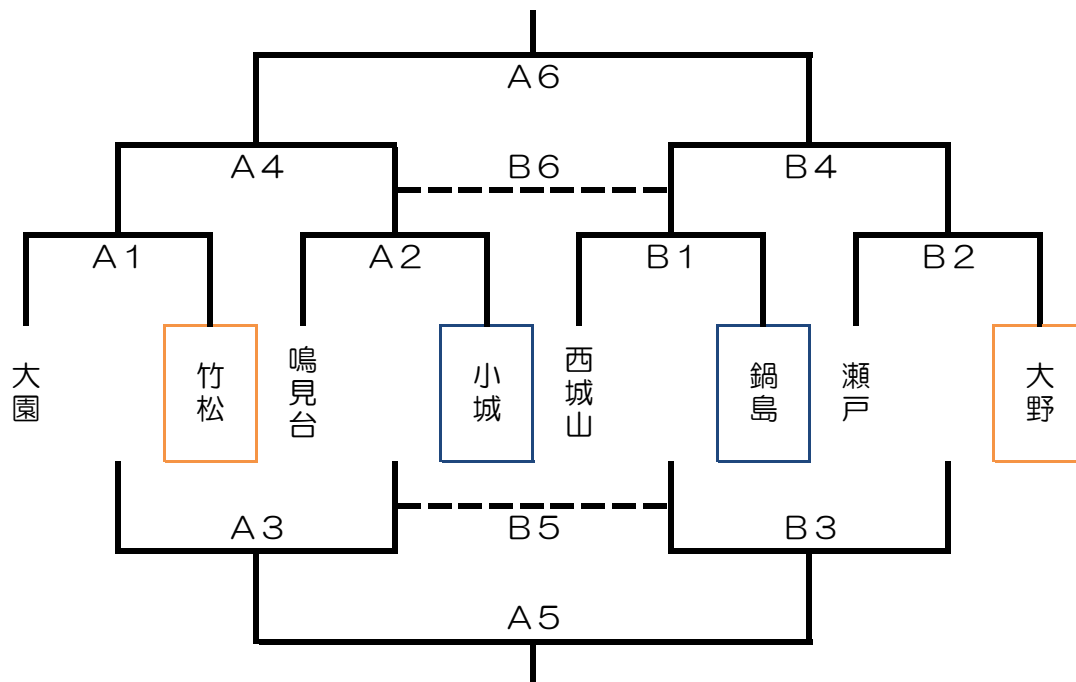

## 第2回 NAGASAKI VENUS CUP2010 鳴見台会場の組み合わせ

日程			
指導者会 8:20	開会式 8:30	昼休み 12:00	閉会式 16:10

試合時間					
① 9:00	② 10:00	③ 11:00	④ 13:00	⑤ 14:00	⑥ 15:00

試合・審判割			
Aコート		Bコート	
対戦	審判割	対戦	審判割
① 大園 - 竹松	A2 / 鳴見台(TO)	西城山 - 鍋島	B2 / 瀬戸(TO)
② 鳴見台 - 小城	A1 / A1負(TO)	瀬戸 - 大野	B1 / B1負(TO)
③ A1負 - A2負	A1勝 / A2勝	B1負 - B2負	B1勝 / B2勝
④ A1勝 - A2勝	A1負 / A2負	B1勝 - B2勝	B1負 / B2負
⑤ A3勝 - B3勝	A4勝 / B4勝	A3負 - B3負	A4負 / B4負
⑥ A4勝 - B4勝	A3勝 / B3勝	A4負 - B4負	A3負 / B3負

★第3試合以降のT0は記載しておりません。審判校同士で話し合ってください。

★駐車券も発行されておりますので忘れずにご確認下さい。

★会場校へご迷惑がかからないように必ずゴミは持ち帰りましょう。

★12時40分よりフリースローバトルが開催されます♪

※ 長崎県外からご参加のチーム様

長崎・西海西彼地区外からご参加のチーム様