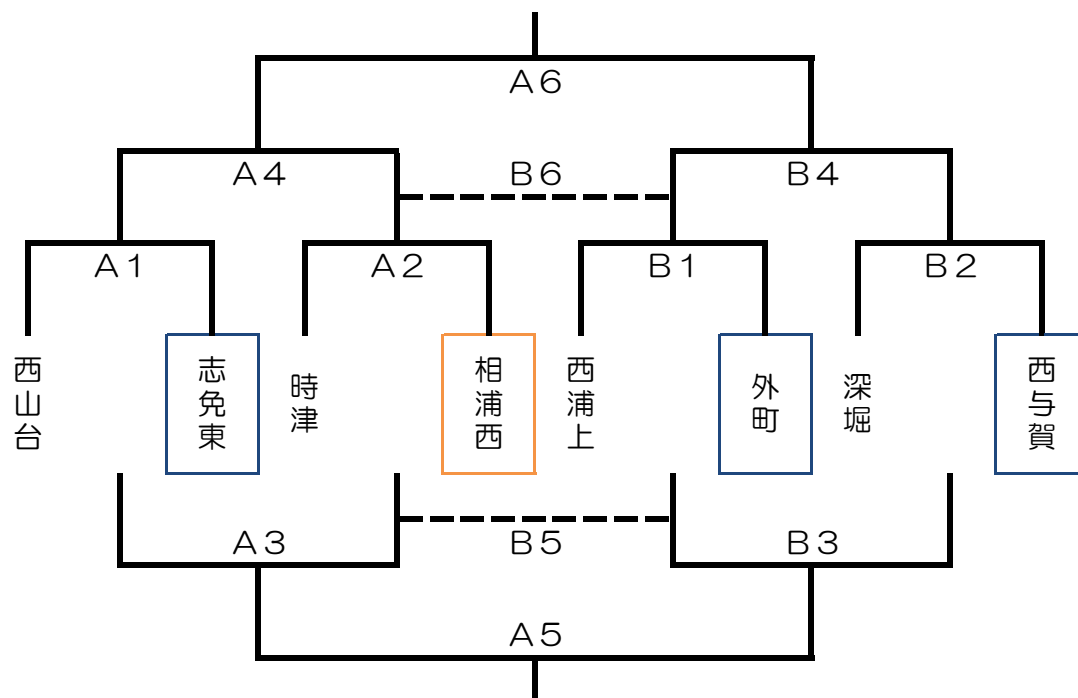

第2回 NAGASAKI VENUS CUP2010 時津会場の組み合わせ

日程			
指導者会	8:20	開会式	8:30
		昼休み	12:00
		閉会式	16:10

試合時間					
①	9:00	②	10:00	③	11:00
		④	13:00	⑤	14:00
				⑥	15:00

試合・審判割			
Aコート		Bコート	
対戦	審判割	対戦	審判割
① 西山台 - 志免東	A2 / 時津(TO)	西浦上 - 外町	B2 / 深堀(TO)
② 時津 - 相浦西	A1 / A1負(TO)	深堀 - 西与賀	B1 / B1負(TO)
③ A1負 - A2負	A1勝 / A2勝	B1負 - B2負	B1勝 / B2勝
④ A1勝 - A2勝	A1負 / A2負	B1勝 - B2勝	B1負 / B2負
⑤ A3勝 - B3勝	A4勝 / B4勝	A3負 - B3負	A4負 / B4負
⑥ A4勝 - B4勝	A3勝 / B3勝	A4負 - B4負	A3負 / B3負

★第3試合以降のTOは記載しておりません。審判校同士で話し合って決めてください。

★駐車券も発行されておりますので忘れずにご確認下さい。

★会場校へご迷惑がかからないように必ずゴミは持ち帰りましょう。

★12時40分よりフリースローバトルが開催されます♪

※ 長崎県外からご参加のチーム様

長崎・西海西彼地区外からご参加のチーム様