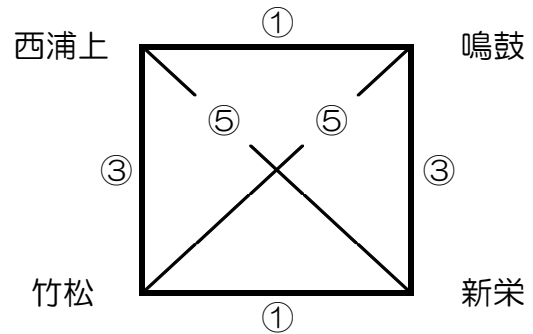

2011 Nagasaki Venus Cup

日時 8月6日(土) 指導者会 9:30~ 試合開始 10:00~

会場 横尾小学校(駐車場5台)

参加費 10000円(1日目の朝, 指導者会の時に集めます。)

きパート

くパート

対戦表

時間	Aコート	Bコート
①10:00	西浦上 VS 鳴鼓	新栄 VS 竹松
	TO 横尾 小江原	TO 大野 時津
②11:00	横尾 VS 小江原	大野 VS 時津
	TO 西浦上 鳴鼓	TO 新栄 竹松
昼食及びB戦		
③12:30	竹松 VS 西浦上	鳴鼓 VS 新栄
	TO 時津 横尾	TO 小江原 大野
④13:30	時津 VS 横尾	小江原 VS 大野
	TO 竹松 西浦上	TO 鳴鼓 新栄
⑤14:30	新栄 VS 西浦上	鳴鼓 VS 竹松
	TO 横尾 大野	TO 小江原 時津
⑥15:30	大野 VS 横尾	小江原 VS 時津
	TO 西浦上 新栄	TO 鳴鼓 竹松
16:30	諸連絡	