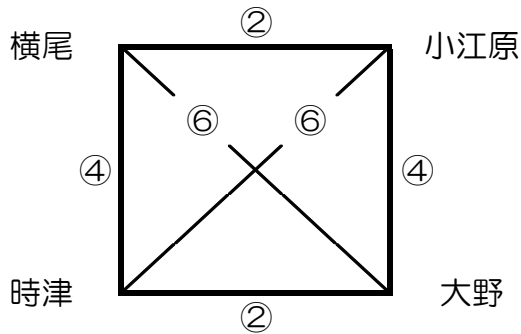

2011 Nagasaki Venus Cup

日時 8月6日(土) 指導者会 9:30~ 試合開始 10:00~

会場 横尾小学校(駐車場5台)

参加費 10000円(1日目の朝, 指導者会の時に集めます。)

きパート

くパート

対戦表

時間	Aコート	Bコート
①10:00	西浦上 VS 鳴鼓	新栄 VS 竹松
	TO 横尾 小江原	TO 大野 時津
②11:00	横尾 VS 小江原	大野 VS 時津
	TO 西浦上 鳴鼓	TO 新栄 竹松
昼食及びB戦		
③12:30	竹松 VS 西浦上	鳴鼓 VS 新栄
	TO 時津 横尾	TO 小江原 大野
④13:30	時津 VS 横尾	小江原 VS 大野
	TO 竹松 西浦上	TO 鳴鼓 新栄
⑤14:30	新栄 VS 西浦上	鳴鼓 VS 竹松
	TO 横尾 大野	TO 小江原 時津
⑥15:30	大野 VS 横尾	小江原 VS 時津
	TO 西浦上 新栄	TO 鳴鼓 竹松
16:30	諸連絡	