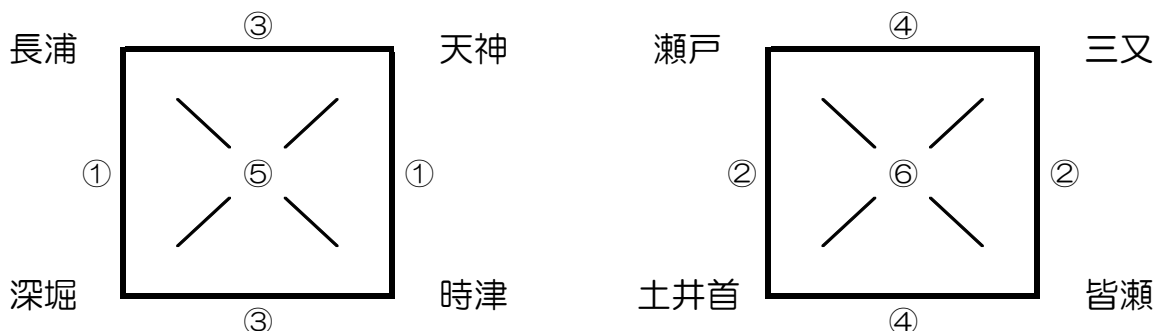

2012 Nagasaki Venus Cup vol.4

日時 8月4日(土) 指導者会 9:30~ 試合開始 10:00~

会場 長浦小学校(駐車場5台)

参加費 6000円(1日目の朝, 指導者会の時に集めます。)

あ パート

い パート

対戦表

時間	Aコート	Bコート
①10:00	長浦 VS 深堀	時津 VS 天神
	TO 瀬戸 土井首	TO 皆瀬 三又
②11:00	瀬戸 VS 土井首	皆瀬 VS 三又
	TO 長浦 深堀	TO 時津 天神
昼 食		
③12:30	天神 VS 長浦	深堀 VS 時津
	TO 三又 瀬戸	TO 土井首 皆瀬
④13:30	三又 VS 瀬戸	土井首 VS 皆瀬
	TO 天神 長浦	TO 深堀 時津
⑤14:30	長浦 VS 時津	深堀 VS 天神
	TO 瀬戸 皆瀬	TO 土井首 三又
⑥15:30	瀬戸 VS 皆瀬	土井首 VS 三又
	TO 長浦 時津	TO 深堀 天神
16:30	諸連絡	