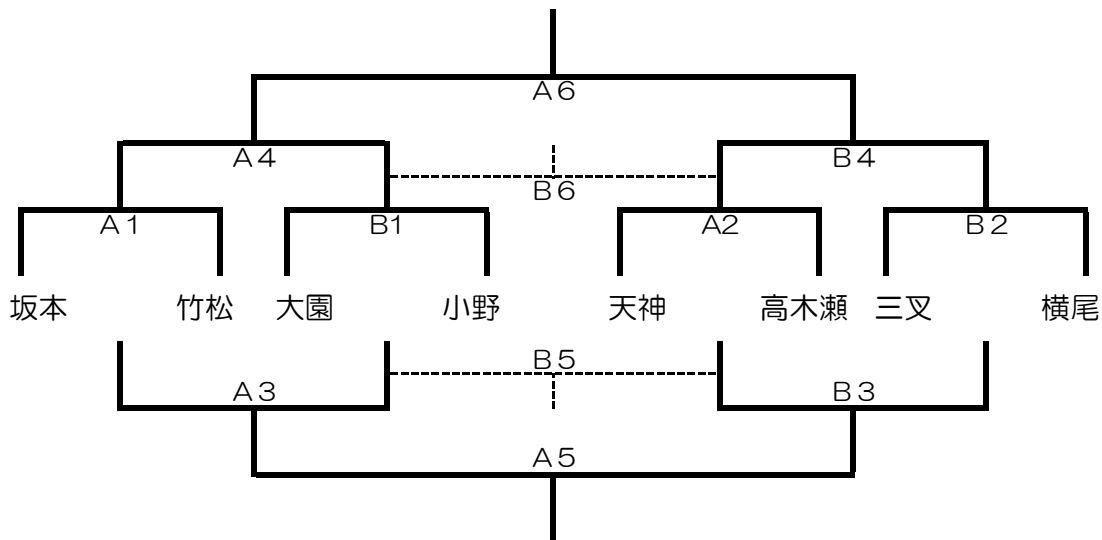

2012 Nagasaki Venus Cup vol.4

日時	平成24年8月5日（日） 指導者会・・・8:30 試合開始・・・9:00
場所	坂本会場
参加校	前日の予選リーグの順位により、トーナメントを行う
試合時間	5-①-5-⑤-5-①-5【試合途中に給水タイムを設けます】

順	試合開始時刻	Aコート	Bコート
1	9:00	坂本 - 竹松 TO 天神・高木瀬	大園 - 小野 TO 三叉・横尾
2	10:00	天神 - 高木瀬 TO 坂本・竹松	三叉 - 横尾 TO 大園・小野
昼食			
3	12:00	A1負 - B1負 A1勝・B1勝	A2負 - B2負 A2勝・B2勝
4	13:00	A1勝 - B1勝 A1負・B1負	A2勝 - B2勝 A2負・B2負
5	14:00	A3勝 - B3勝 A4勝・B4勝	A3負 - B3負 A4負・B4負
6	15:00	A4勝 - B4勝 A3勝・B3勝	A4負 - B4負 A3負・B3負
閉会式			

【諸注意】

- ★開場は、8:00です。（それより早く到着しないようにしてください。）
- ★練習は、8:10から第2試合目のチーム、8:35から第1試合目のチームです。
- ★指導者会は、8:30からステージで行います。
- ★試合順、審判割については、上表で行います。
（第3試合以降のTOは、審判校で話し合ってください。）
- ★閉会式が始まる前までに、優秀選手賞3人を決めておいてください。
- ★駐車台数を守ってください。（近隣施設への無断駐車はやめてください。）
- ★弁当がらなどのゴミは責任もって持ち帰ってください。