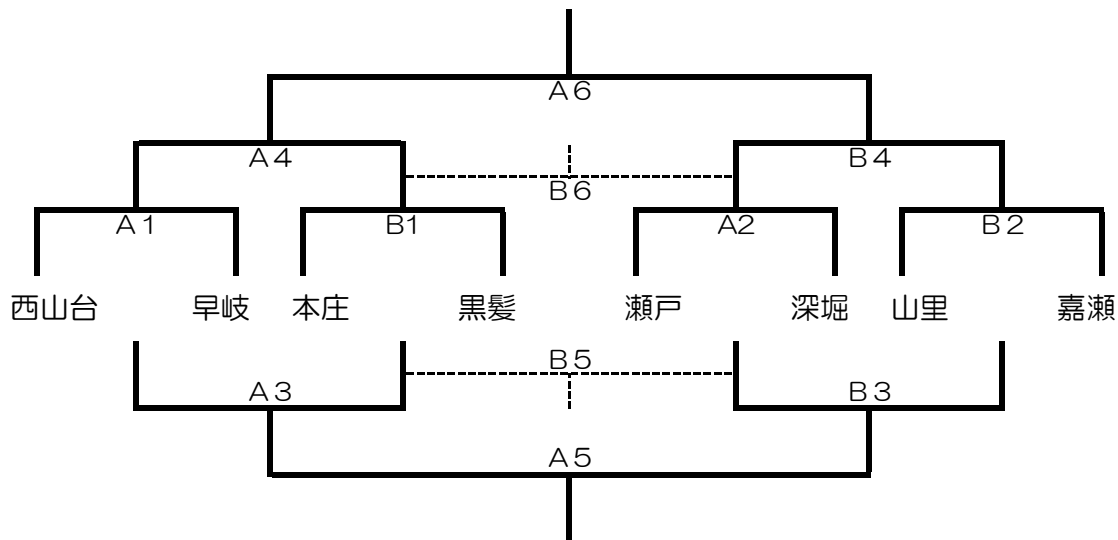

# 2012 Nagasaki Venus Cup vol.4

日時	平成24年8月5日（日） 指導者会・・・8:30 試合開始・・・9:00
場所	山里会場
参加校	前日の予選リーグの順位により、トーナメントを行う
試合時間	5-①-5-⑤-5-①-5【試合途中に給水タイムを設けます】

順	試合開始時刻	Aコート	Bコート
1	9:00	西山台 - 早岐 TO 瀬戸・深堀	本庄 - 黒髪 TO 山里・嘉瀬
2	10:00	瀬戸 - 深堀 TO 西山台・早岐	山里 - 嘉瀬 TO 本庄・黒髪
昼食			
3	12:00	A1負 - B1負 A1勝・B1勝	A2負 - B2負 A2勝・B2勝
4	13:00	A1勝 - B1勝 A1負・B1負	A2勝 - B2勝 A2負・B2負
5	14:00	A3勝 - B3勝 A4勝・B4勝	A3負 - B3負 A4負・B4負
6	15:00	A4勝 - B4勝 A3勝・B3勝	A4負 - B4負 A3負・B3負
閉会式			

## 【諸注意】

- ★開場は、8:00です。（それより早く到着しないようにしてください。）
- ★練習は、8:10から第2試合目のチーム、8:35から第1試合目のチームです。
- ★指導者会は、8:30からステージで行います。
- ★試合順、審判割については、上表で行います。  
（第3試合以降のTOは、審判校で話し合ってください。）
- ★閉会式が始まる前までに、優秀選手賞3人を決めておいてください。
- ★駐車台数を守ってください。（近隣施設への無断駐車はやめてください。）
- ★弁当がらなどのゴミは責任もって持ち帰ってください。
- ★試合中はもちろん、観戦時・休憩中なども基本的なマナーを心がけてください。