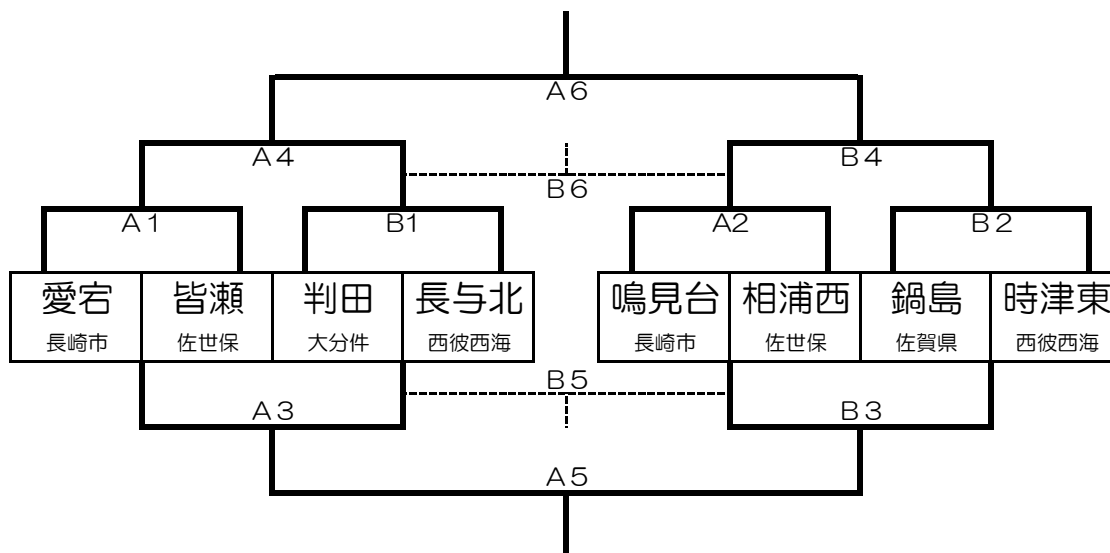

2013 Nagasaki Venus Cup vol.05

日時	平成25年8月4日（日） 指導者会・・・8:30 試合開始・・・9:00
場所	鳴見台小学校
参加校	前日の予選リーグで、1位通過のチーム8チーム
試合時間	5-①-5-⑤-5-①-5【試合途中に給水タイムを設ける】
駐車場	全会場ともに 4台まで

順	試合開始時刻	Aコート	Bコート
1	9:00	愛宕 - 皆瀬 TO 鳴見台・相浦西	判田 - 長与北 TO 鍋島・時津東
2	10:00	鳴見台 - 相浦西 TO 愛宕・皆瀬	鍋島 - 時津東 TO 判田・長与北
昼食			
3	12:00	A1負 - B1負 A1勝・B1勝	A2負 - B2負 A2勝・B2勝
4	13:00	A1勝 - B1勝 A1負・B1負	A2勝 - B2勝 A2負・B2負
5	14:00	A3勝 - B3勝 A4勝・B4勝	A3負 - B3負 A4負・B4負
6	15:00	A4勝 - B4勝 A3勝・B3勝	A4負 - B4負 A3負・B3負
閉会式			

【諸注意】

- ★開場は、8:00です。（それより早く到着しないようにしてください。）
- ★練習は、8:10から第2試合目のチーム、8:35から第1試合目のチームです。
- ★指導者会は、8:30からステージで行います。
- ★試合順、審判割については、上表で行います。
（第3試合以降のTOは、審判校で話し合ってください。）
- ★閉会式の前までに、各チーム最優秀選手1名・優秀選手4名を決めておいてください。
- ★駐車台数を守ってください。（近隣施設への無断駐車はやめてください。）
- ★弁当がらなどのゴミは責任もって持ち帰ってください。
- ★試合中はもちろん、観戦時・休憩中なども基本的なマナーを心がけてください。