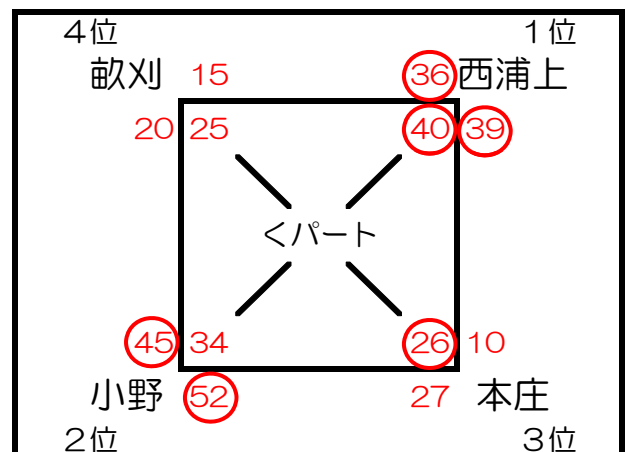

2014 Venus Cup vol. 06 【予選リーグ 結果】

2014 Venus Cup vol. 06

1日目 予選リーグ 結果

パート		あ	い	う	え	お	か	き	く	2日目会場
順位	1位	長与 <small>西彼西海</small>	諸富 <small>佐賀県</small>	山手 <small>佐世保</small>	福石 <small>佐世保</small>	大村 <small>県央</small>	竹松 <small>県央</small>	山里 <small>長崎市</small>	西浦上 <small>長崎市</small>	時津
	2位	天神 <small>佐世保</small>	富の原 <small>県央</small>	長与北 <small>西彼西海</small>	鳴見台 <small>長崎市</small>	村松 <small>長崎市</small>	時津 <small>西彼西海</small>	大野 <small>佐世保</small>	小野 <small>県央</small>	鳴見台
	3位	高尾 <small>長崎市</small>	坂本 <small>長崎市</small>	長浦 <small>長崎市</small>	愛野 <small>島原</small>	鳴鼓 <small>西彼西海</small>	小城 <small>佐賀県</small>	時津東 <small>西彼西海</small>	本庄 <small>佐賀県</small>	坂本
	4位	北諫早 <small>県央</small>	大園 <small>長崎市</small>	長田 <small>県央</small>	放虎原 <small>県央</small>	相浦 <small>佐世保</small>	桜が丘 <small>長崎市</small>	飯盛東 <small>県央</small>	畝刈 <small>長崎市</small>	桜が丘

※ 組合せは別紙参照