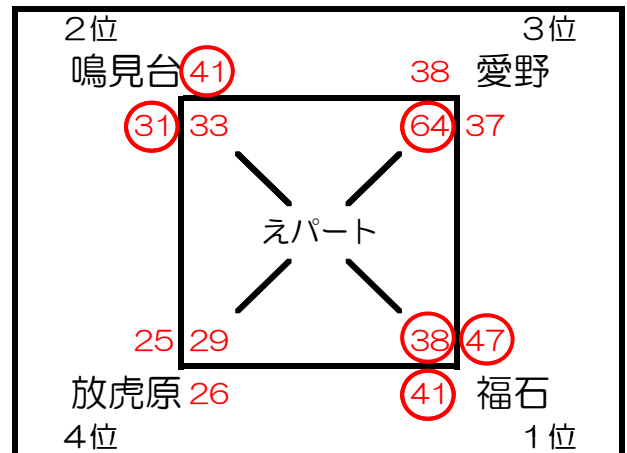

2014 Venus Cup vol. 06 【予選リーグ 結果】

2014 Venus Cup vol. 06

1日目 予選リーグ 結果

パート		あ	い	う	え	お	か	き	く	2日目会場
順位	1位	長与 <small>西彼西海</small>	諸富 <small>佐賀県</small>	山手 <small>佐世保</small>	福石 <small>佐世保</small>	大村 <small>県央</small>	竹松 <small>県央</small>	山里 <small>長崎市</small>	西浦上 <small>長崎市</small>	時津
	2位	天神 <small>佐世保</small>	富の原 <small>県央</small>	長与北 <small>西彼西海</small>	鳴見台 <small>長崎市</small>	村松 <small>長崎市</small>	時津 <small>西彼西海</small>	大野 <small>佐世保</small>	小野 <small>県央</small>	鳴見台
	3位	高尾 <small>長崎市</small>	坂本 <small>長崎市</small>	長浦 <small>長崎市</small>	愛野 <small>島原</small>	鳴鼓 <small>西彼西海</small>	小城 <small>佐賀県</small>	時津東 <small>西彼西海</small>	本庄 <small>佐賀県</small>	坂本
	4位	北諫早 <small>県央</small>	大園 <small>長崎市</small>	長田 <small>県央</small>	放虎原 <small>県央</small>	相浦 <small>佐世保</small>	桜が丘 <small>長崎市</small>	飯盛東 <small>県央</small>	畝刈 <small>長崎市</small>	桜が丘

※ 組合せは別紙参照