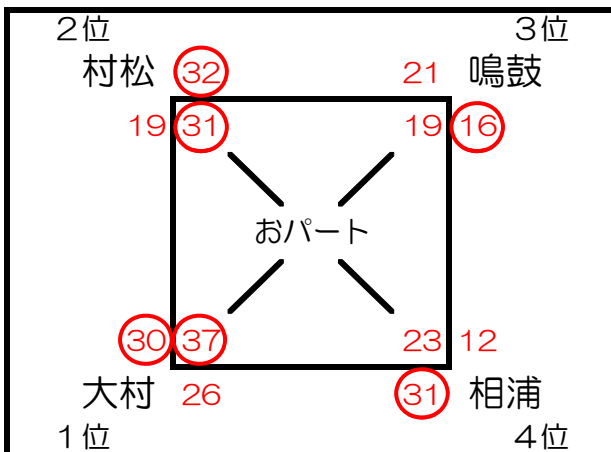

2014 Venus Cup vol. 06 【予選リーグ 結果】

2014 Venus Cup vol. 06

1日目 予選リーグ 結果

パート		あ	い	う	え	お	か	き	く	2日目会場
順位	1位	長与 <small>西彼西海</small>	諸富 <small>佐賀県</small>	山手 <small>佐世保</small>	福石 <small>佐世保</small>	大村 <small>県央</small>	竹松 <small>県央</small>	山里 <small>長崎市</small>	西浦上 <small>長崎市</small>	時津
	2位	天神 <small>佐世保</small>	富の原 <small>県央</small>	長与北 <small>西彼西海</small>	鳴見台 <small>長崎市</small>	村松 <small>長崎市</small>	時津 <small>西彼西海</small>	大野 <small>佐世保</small>	小野 <small>県央</small>	鳴見台
	3位	高尾 <small>長崎市</small>	坂本 <small>長崎市</small>	長浦 <small>長崎市</small>	愛野 <small>島原</small>	鳴鼓 <small>西彼西海</small>	小城 <small>佐賀県</small>	時津東 <small>西彼西海</small>	本庄 <small>佐賀県</small>	坂本
	4位	北諫早 <small>県央</small>	大園 <small>長崎市</small>	長田 <small>県央</small>	放虎原 <small>県央</small>	相浦 <small>佐世保</small>	桜が丘 <small>長崎市</small>	飯盛東 <small>県央</small>	畝刈 <small>長崎市</small>	桜が丘

※ 組合せは別紙参照