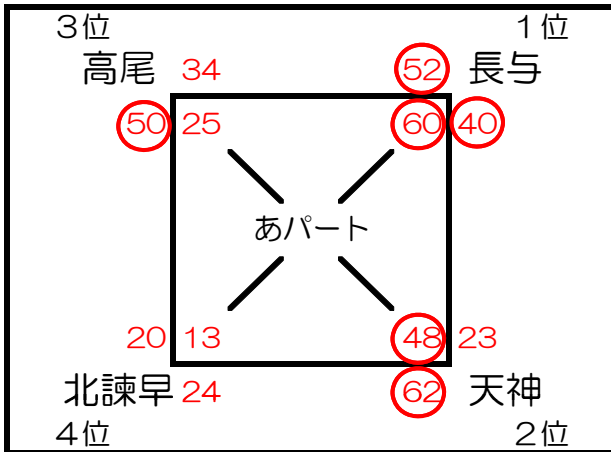

2014 Venus Cup vol. 06 【予選リーグ 結果】

2014 Venus Cup vol. 06

1日目 予選リーグ 結果

パート		あ	い	う	え	お	か	き	く	2日目会場
順位	1位	長与 <small>西彼西海</small>	諸富 <small>佐賀県</small>	山手 <small>佐世保</small>	福石 <small>佐世保</small>	大村 <small>県央</small>	竹松 <small>県央</small>	山里 <small>長崎市</small>	西浦上 <small>長崎市</small>	時津
	2位	天神 <small>佐世保</small>	富の原 <small>県央</small>	長与北 <small>西彼西海</small>	鳴見台 <small>長崎市</small>	村松 <small>長崎市</small>	時津 <small>西彼西海</small>	大野 <small>佐世保</small>	小野 <small>県央</small>	鳴見台
	3位	高尾 <small>長崎市</small>	坂本 <small>長崎市</small>	長浦 <small>長崎市</small>	愛野 <small>島原</small>	鳴鼓 <small>西彼西海</small>	小城 <small>佐賀県</small>	時津東 <small>西彼西海</small>	本庄 <small>佐賀県</small>	坂本
	4位	北諫早 <small>県央</small>	大園 <small>長崎市</small>	長田 <small>県央</small>	放虎原 <small>県央</small>	相浦 <small>佐世保</small>	桜が丘 <small>長崎市</small>	飯盛東 <small>県央</small>	畝刈 <small>長崎市</small>	桜が丘

※ 組合せは別紙参照