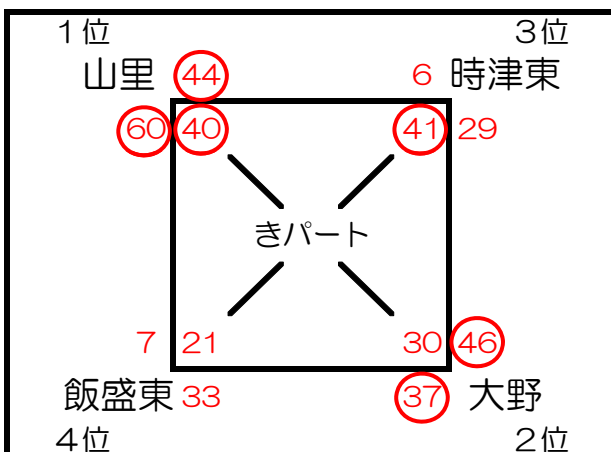

2014 Venus Cup vol. 06 【予選リーグ 結果】

2014 Venus Cup vol. 06

1日目 予選リーグ 結果

パート		あ	い	う	え	お	か	き	く	2日目会場
順位	1位	長与 <small>西彼西海</small>	諸富 <small>佐賀県</small>	山手 <small>佐世保</small>	福石 <small>佐世保</small>	大村 <small>県央</small>	竹松 <small>県央</small>	山里 <small>長崎市</small>	西浦上 <small>長崎市</small>	時津
	2位	天神 <small>佐世保</small>	富の原 <small>県央</small>	長与北 <small>西彼西海</small>	鳴見台 <small>長崎市</small>	村松 <small>長崎市</small>	時津 <small>西彼西海</small>	大野 <small>佐世保</small>	小野 <small>県央</small>	鳴見台
	3位	高尾 <small>長崎市</small>	坂本 <small>長崎市</small>	長浦 <small>長崎市</small>	愛野 <small>島原</small>	鳴鼓 <small>西彼西海</small>	小城 <small>佐賀県</small>	時津東 <small>西彼西海</small>	本庄 <small>佐賀県</small>	坂本
	4位	北諫早 <small>県央</small>	大園 <small>長崎市</small>	長田 <small>県央</small>	放虎原 <small>県央</small>	相浦 <small>佐世保</small>	桜が丘 <small>長崎市</small>	飯盛東 <small>県央</small>	畝刈 <small>長崎市</small>	桜が丘

※ 組合せは別紙参照