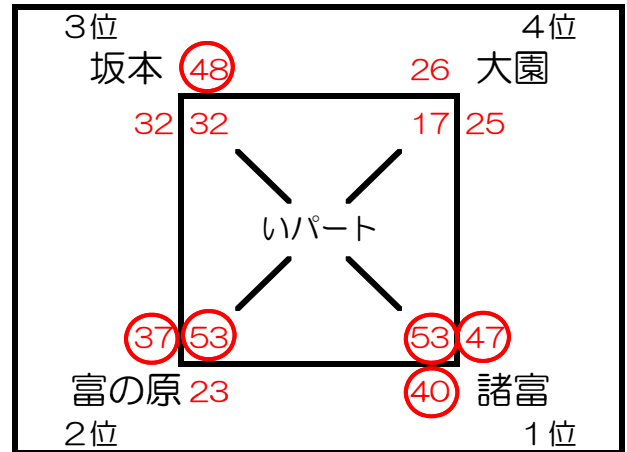

2014 Venus Cup vol. 06 【予選リーグ 結果】

2014 Venus Cup vol. 06

1日目 予選リーグ 結果

パート		あ	い	う	え	お	か	き	く	2日目会場
順位	1位	長与 <small>西彼西海</small>	諸富 <small>佐賀県</small>	山手 <small>佐世保</small>	福石 <small>佐世保</small>	大村 <small>県央</small>	竹松 <small>県央</small>	山里 <small>長崎市</small>	西浦上 <small>長崎市</small>	時津
	2位	天神 <small>佐世保</small>	富の原 <small>県央</small>	長与北 <small>西彼西海</small>	鳴見台 <small>長崎市</small>	村松 <small>長崎市</small>	時津 <small>西彼西海</small>	大野 <small>佐世保</small>	小野 <small>県央</small>	鳴見台
	3位	高尾 <small>長崎市</small>	坂本 <small>長崎市</small>	長浦 <small>長崎市</small>	愛野 <small>島原</small>	鳴鼓 <small>西彼西海</small>	小城 <small>佐賀県</small>	時津東 <small>西彼西海</small>	本庄 <small>佐賀県</small>	坂本
	4位	北諫早 <small>県央</small>	大園 <small>長崎市</small>	長田 <small>県央</small>	放虎原 <small>県央</small>	相浦 <small>佐世保</small>	桜が丘 <small>長崎市</small>	飯盛東 <small>県央</small>	畝刈 <small>長崎市</small>	桜が丘

※ 組合せは別紙参照