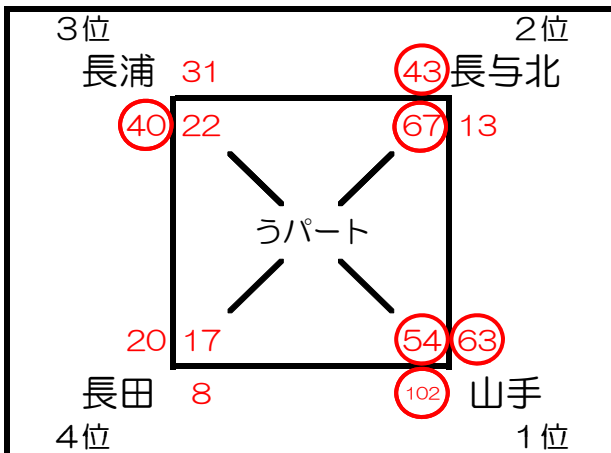

2014 Venus Cup vol. 06 【予選リーグ 結果】

2014 Venus Cup vol. 06

1日目 予選リーグ 結果

パート		あ	い	う	え	お	か	き	く	2日目会場
順位	1位	長与 <small>西彼西海</small>	諸富 <small>佐賀県</small>	山手 <small>佐世保</small>	福石 <small>佐世保</small>	大村 <small>県央</small>	竹松 <small>県央</small>	山里 <small>長崎市</small>	西浦上 <small>長崎市</small>	時津
	2位	天神 <small>佐世保</small>	富の原 <small>県央</small>	長与北 <small>西彼西海</small>	鳴見台 <small>長崎市</small>	村松 <small>長崎市</small>	時津 <small>西彼西海</small>	大野 <small>佐世保</small>	小野 <small>県央</small>	鳴見台
	3位	高尾 <small>長崎市</small>	坂本 <small>長崎市</small>	長浦 <small>長崎市</small>	愛野 <small>島原</small>	鳴鼓 <small>西彼西海</small>	小城 <small>佐賀県</small>	時津東 <small>西彼西海</small>	本庄 <small>佐賀県</small>	坂本
	4位	北諫早 <small>県央</small>	大園 <small>長崎市</small>	長田 <small>県央</small>	放虎原 <small>県央</small>	相浦 <small>佐世保</small>	桜が丘 <small>長崎市</small>	飯盛東 <small>県央</small>	畝刈 <small>長崎市</small>	桜が丘

※ 組合せは別紙参照