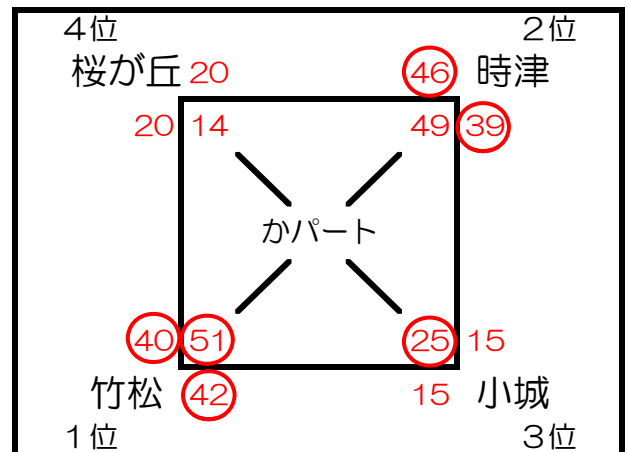

2014 Venus Cup vol. 06 【予選リーグ 結果】

2014 Venus Cup vol. 06

1日目 予選リーグ 結果

パート		あ	い	う	え	お	か	き	く	2日目会場
順位	1位	長与 <small>西彼西海</small>	諸富 <small>佐賀県</small>	山手 <small>佐世保</small>	福石 <small>佐世保</small>	大村 <small>県央</small>	竹松 <small>県央</small>	山里 <small>長崎市</small>	西浦上 <small>長崎市</small>	時津
	2位	天神 <small>佐世保</small>	富の原 <small>県央</small>	長与北 <small>西彼西海</small>	鳴見台 <small>長崎市</small>	村松 <small>長崎市</small>	時津 <small>西彼西海</small>	大野 <small>佐世保</small>	小野 <small>県央</small>	鳴見台
	3位	高尾 <small>長崎市</small>	坂本 <small>長崎市</small>	長浦 <small>長崎市</small>	愛野 <small>島原</small>	鳴鼓 <small>西彼西海</small>	小城 <small>佐賀県</small>	時津東 <small>西彼西海</small>	本庄 <small>佐賀県</small>	坂本
	4位	北諫早 <small>県央</small>	大園 <small>長崎市</small>	長田 <small>県央</small>	放虎原 <small>県央</small>	相浦 <small>佐世保</small>	桜が丘 <small>長崎市</small>	飯盛東 <small>県央</small>	畝刈 <small>長崎市</small>	桜が丘

※ 組合せは別紙参照