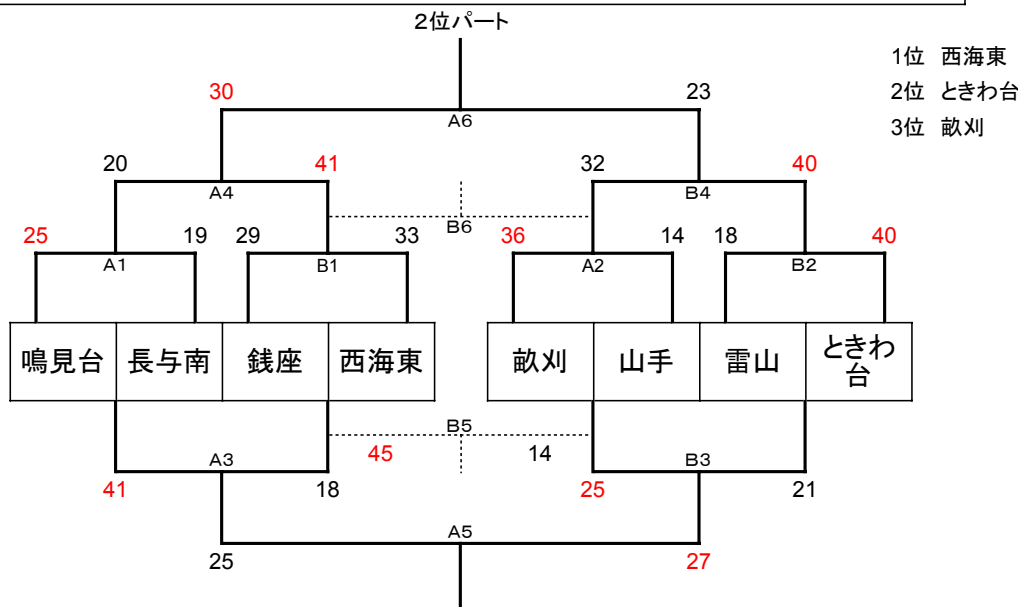

2019 Nagasaki Venus Cup vol.11

日 時	7月28日(日) 指導者会:9:30 試合開始:10:00
会 場	鳴見台小学校
駐車台数	鳴見台小学校:4台
組合せは予選リーグの結果による	

順	試合開始時刻	Aコート	Bコート
1	10:00	太宰府南 - 福石 TO 天神 ・ 城山	祇園 - 時津東 TO 日野 ・ 植木
2	前試合終了 7分後	天神 - 城山 TO 太宰府南 ・ 福石	日野 - 植木 TO 祇園 ・ 時津東
3	10分後	A1負 - B1負 A1勝・B1勝	A2負 - B2負 A2勝・B2勝
4	7分後	A1勝 - B1勝 A1負・B1負	A2勝 - B2勝 A2負・B2負
昼食			
5	昼食・B戦終了 7分後	A3勝 - B3勝 A4勝・B4勝	A3負 - B3負 A4負・B4負
6	7分後	A4勝 - B4勝 A3勝・B3勝	A4負 - B4負 A3負・B3負
閉会式			

2019 Nagasaki Venus Cup vol.11

日 時	7月28日(日) 指導者会:9:30 試合開始:10:00
会 場	畝刈小学校
駐車台数	畝刈小学校:4台
組合せは予選リーグの結果による	

順	試合開始時刻	Aコート	Bコート
1	10:00	鳴見台 - 長与南 TO 畝刈 ・ 山手	銭座 - 西海東 TO 雷山 ・ ときわ台
2	前試合終了 7分後	畝刈 - 山手 TO 鳴見台 ・ 長与南	雷山 - ときわ台 TO 銭座 ・ 西海東
3	10分後	A1負 - B1負 A1勝・B1勝	A2負 - B2負 A2勝・B2勝
4	7分後	A1勝 - B1勝 A1負・B1負	A2勝 - B2勝 A2負・B2負
昼食			
5	昼食・B戦終了 7分後	A3勝 - B3勝 A4勝・B4勝	A3負 - B3負 A4負・B4負
6	7分後	A4勝 - B4勝 A3勝・B3勝	A4負 - B4負 A3負・B3負
閉会式			