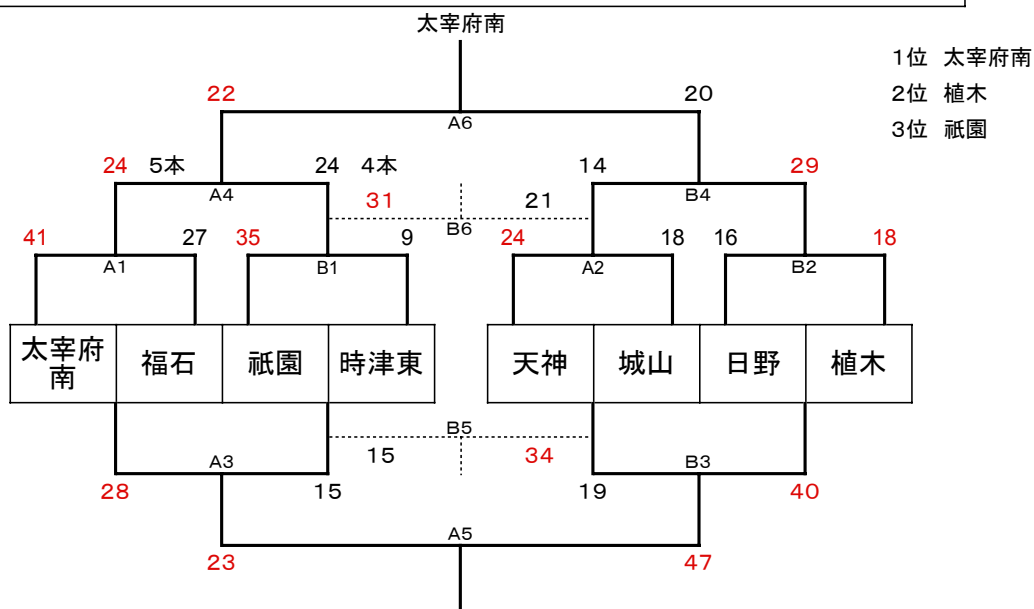

2019 Nagasaki Venus Cup vol.11

日 時	7月28日(日) 指導者会:9:30 試合開始:10:00
会 場	鳴見台小学校
駐車台数	鳴見台小学校:4台
組合せは予選リーグの結果による	

順	試合開始時刻	Aコート	Bコート
1	10:00	太宰府南 - 福石 TO 天神 ・ 城山	祇園 - 時津東 TO 日野 ・ 植木
2	前試合終了 7分後	天神 - 城山 TO 太宰府南 ・ 福石	日野 - 植木 TO 祇園 ・ 時津東
3	10分後	A1負 - B1負 A1勝・B1勝	A2負 - B2負 A2勝・B2勝
4	7分後	A1勝 - B1勝 A1負・B1負	A2勝 - B2勝 A2負・B2負
昼食			
5	昼食・B戦終了 7分後	A3勝 - B3勝 A4勝・B4勝	A3負 - B3負 A4負・B4負
6	7分後	A4勝 - B4勝 A3勝・B3勝	A4負 - B4負 A3負・B3負
閉会式			

2019 Nagasaki Venus Cup vol.11

日 時	7月28日(日) 指導者会:9:30 試合開始:10:00
会 場	畝刈小学校
駐車台数	畝刈小学校:4台
組合せは予選リーグの結果による	

順	試合開始時刻	Aコート	Bコート
1	10:00	鳴見台 - 長与南 TO 畝刈 ・ 山手	銭座 - 西海東 TO 雷山 ・ ときわ台
2	前試合終了 7分後	畝刈 - 山手 TO 鳴見台 ・ 長与南	雷山 - ときわ台 TO 銭座 ・ 西海東
3	10分後	A1負 - B1負 A1勝・B1勝	A2負 - B2負 A2勝・B2勝
4	7分後	A1勝 - B1勝 A1負・B1負	A2勝 - B2勝 A2負・B2負
昼食			
5	昼食・B戦終了 7分後	A3勝 - B3勝 A4勝・B4勝	A3負 - B3負 A4負・B4負
6	7分後	A4勝 - B4勝 A3勝・B3勝	A4負 - B4負 A3負・B3負
閉会式			