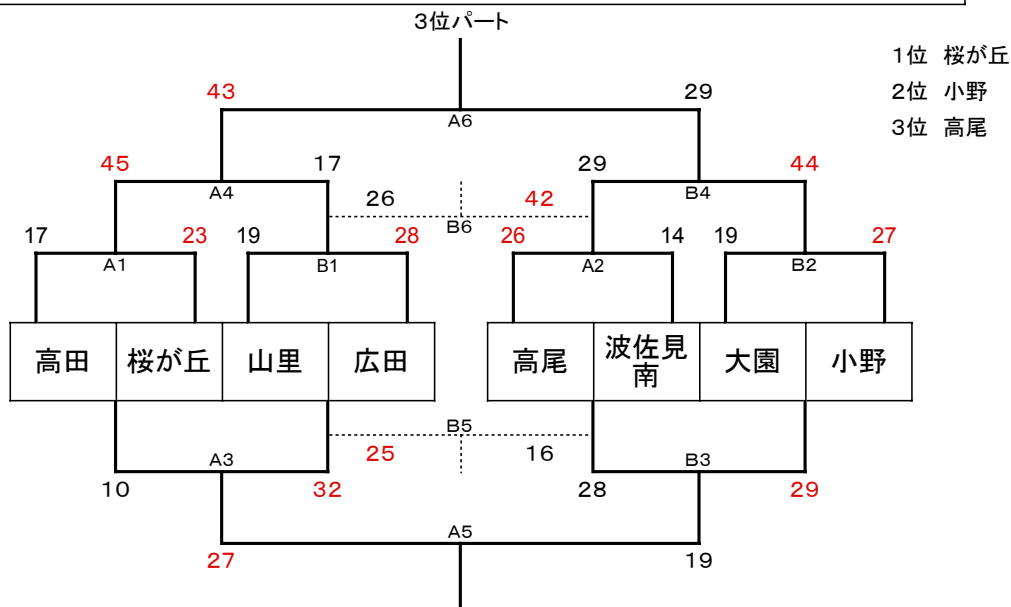

2019 Nagasaki Venus Cup vol.11

日 時	7月28日(日) 指導者会:9:30 試合開始:10:00
会 場	山里小学校
駐車台数	山里小学校:3台
組合せは予選リーグの結果による	

順	試合開始時刻	Aコート	Bコート
1	10:00	高田 — 桜が丘 TO 高尾 ・ 波佐見南	山里 — 広田 TO 大園 ・ 小野
2	前試合終了 7分後	高尾 — 波佐見南 TO 高田 ・ 桜が丘	大園 — 小野 TO 山里 ・ 広田
3	10分後	A1負 - B1負 A1勝・B1勝	A2負 - B2負 A2勝・B2勝
4	7分後	A1勝 - B1勝 A1負・B1負	A2勝 - B2勝 A2負・B2負
昼食			
5	昼食・B戦終了 7分後	A3勝 - B3勝 A4勝・B4勝	A3負 - B3負 A4負・B4負
6	7分後	A4勝 - B4勝 A3勝・B3勝	A4負 - B4負 A3負・B3負
閉会式			

【諸注意】

- ★開場は、9:00です。(それより早く到着しないようにしてください。)
- ★練習は、9:10から第2試合目のチーム、9:35から第1試合目のチームです。
- ★指導者会は、9:30からステージで行います。
- ★試合順、審判割については、上表で行います。
  (第3試合以降のTOは、審判校で話し合って決めてください。)
- ★閉会式までに、各チーム最優秀賞1名・優秀賞2名・敢闘賞3名を決めておいてください。
- ★駐車台数を守ってください。(近隣施設への無断駐車はやめてください。)
- ★弁当がらなどのゴミは責任もって持ち帰ってください。
- ★試合中はもちろん、観戦時・休憩中なども基本的なマナーを心がけてください。