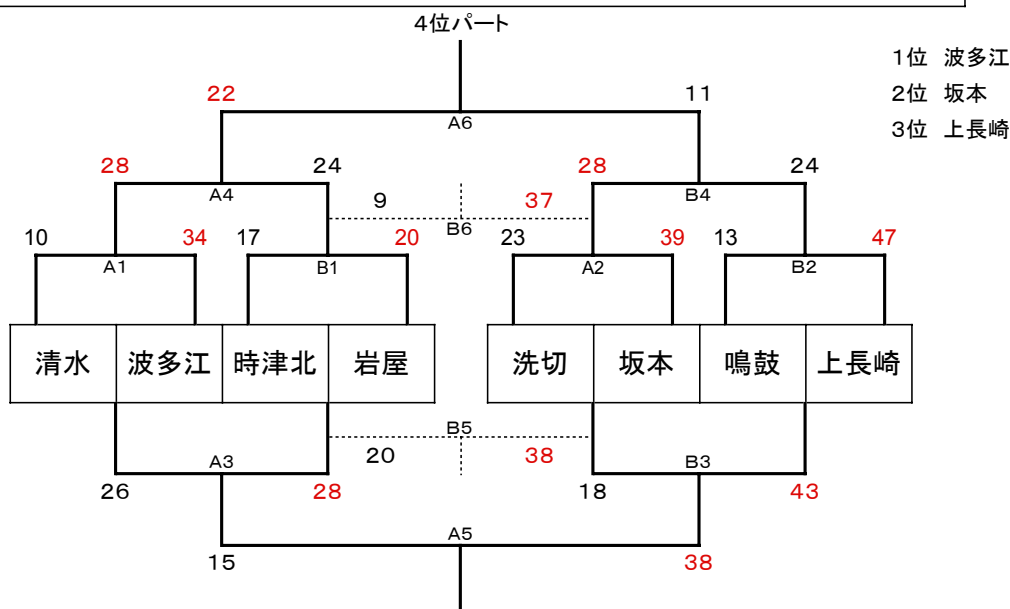

2019 Nagasaki Venus Cup vol.11

日 時	7月28日(日) 指導者会:10:00 試合開始:10:30
会 場	琴海南部体育館 ※会場設営にご協力をおねがいします。
駐車台数	琴海南部体育館:4台 ※マックスバリュの駐車厳禁
組合せは予選リーグの結果による	

順	試合開始時刻	Aコート	Bコート
1	10:30	清水 — 波多江 TO 洗切 ・ 坂本	時津北 — 岩屋 TO 鳴鼓 ・ 上長崎
2	前試合終了 7分後	洗切 — 坂本 TO 清水 ・ 波多江	鳴鼓 — 上長崎 TO 時津北 ・ 岩屋
3	10分後	A1負 - B1負 A1勝・B1勝	A2負 - B2負 A2勝・B2勝
4	7分後	A1勝 - B1勝 A1負・B1負	A2勝 - B2勝 A2負・B2負
昼食			
5	昼食・B戦終了 7分後	A3勝 - B3勝 A4勝・B4勝	A3負 - B3負 A4負・B4負
6	7分後	A4勝 - B4勝 A3勝・B3勝	A4負 - B4負 A3負・B3負
閉会式			

【諸注意】

- ★開場は、9:00です。(それより早く到着しないようにしてください。)
- ★練習は、9:00から第2試合目のチーム、10:05から第1試合目のチームです。
- ★指導者会は、10:00からステージで行います。
- ★試合順、審判割については、上表で行います。
  (第3試合以降のTOは、審判校で話し合って決めてください。)
- ★閉会式までに、各チーム最優秀賞1名・優秀賞2名・敢闘賞3名を決めておいてください。
- ★駐車台数を守ってください。(近隣施設への無断駐車はやめてください。)
- ★弁当がらなどのゴミは責任もって持ち帰ってください。
- ★試合中はもちろん、観戦時・休憩中なども基本的なマナーを心がけてください。