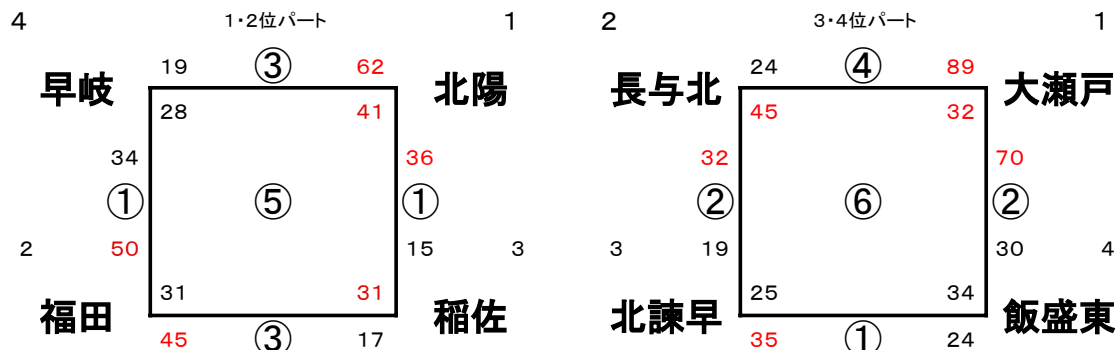

2019 Nagasaki Venus Cup vol.11

日時	7月28日(日)指導者会 9:30～ 試合開始 10:00～
会場	坂本小学校
駐車台数	3台まで

対戦表

時間	Aコート	Bコート
① 10:00	早岐 VS 福田	稲佐 VS 北陽
	TO 長与北 北諫早	TO 飯盛東 大瀬戸
② 11:00	長与北 VS 北諫早	飯盛東 VS 大瀬戸
	TO 早岐 福田	TO 稲佐 北陽
昼 食		
③ 12:15	北陽 VS 早岐	福田 VS 稲佐
	TO 大瀬戸 長与北	TO 北諫早 飯盛東
④ 7分後	大瀬戸 VS 長与北	北諫早 VS 飯盛東
	TO 北陽 早岐	TO 福田 稲佐
⑤ 7分後	早岐 VS 稲佐	福田 VS 北陽
	TO 長与北 飯盛東	TO 北諫早 大瀬戸
⑥ 7分後	長与北 VS 飯盛東	北諫早 VS 大瀬戸
	TO 早岐 稲佐	TO 福田 北陽

【諸注意】

- ★開場は、9:00です。(それより早く到着しないようにしてください。)
- ★練習は、9:10から第2試合目のチーム、9:35から第1試合目のチームです。
- ★指導者会は、9:30からステージで行います。
- ★試合順、審判割については、上表で行います。
- ★駐車台数を守ってください。(近隣施設への無断駐車はやめてください。)
- ★弁当がらなどのゴミは責任もって持ち帰ってください。
- ★試合中はもちろん、観戦時・休憩中なども基本的なマナーを心がけてください。